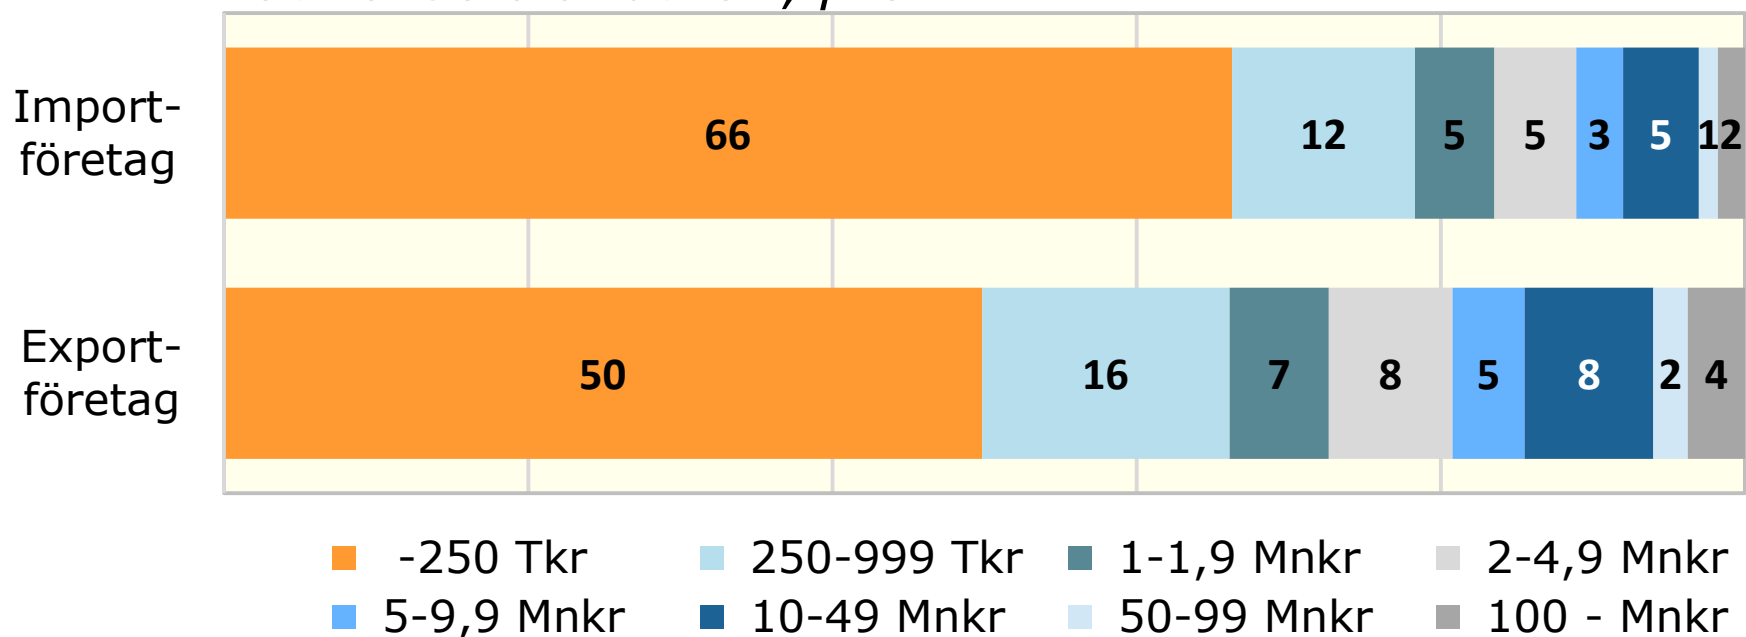

# Export-/importföretag fördelade på omsättningsklass, 2023

*Västra Götalands län, procent*

Källa: SCB, Företagsregistret

© Pantzare Information AB