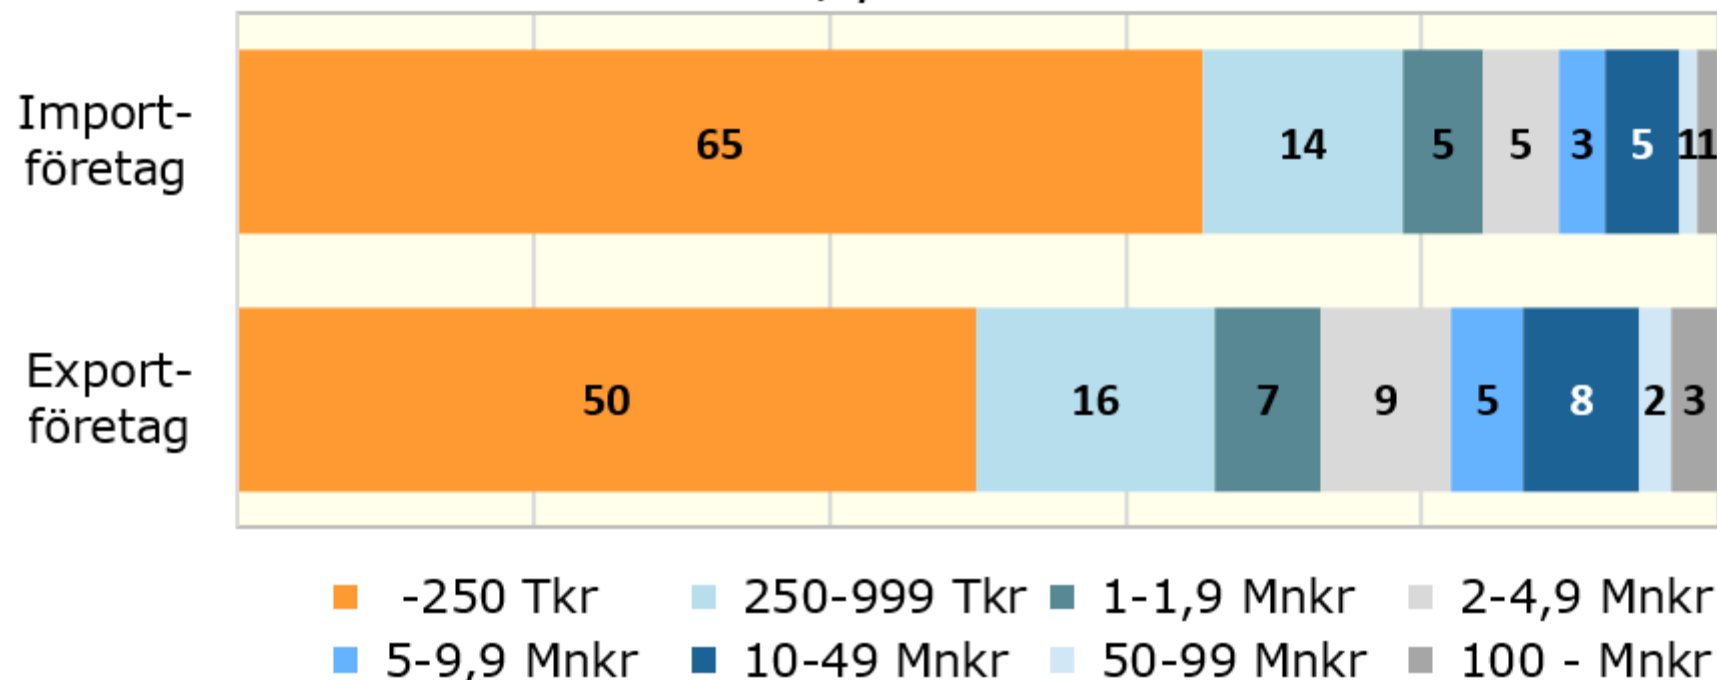

## Export-/importföretag fördelade på omsättningsklass, 2019

*Västra Götalands län, procent*

Källa: SCB, Företagsregistret

© Pantzare Information AB