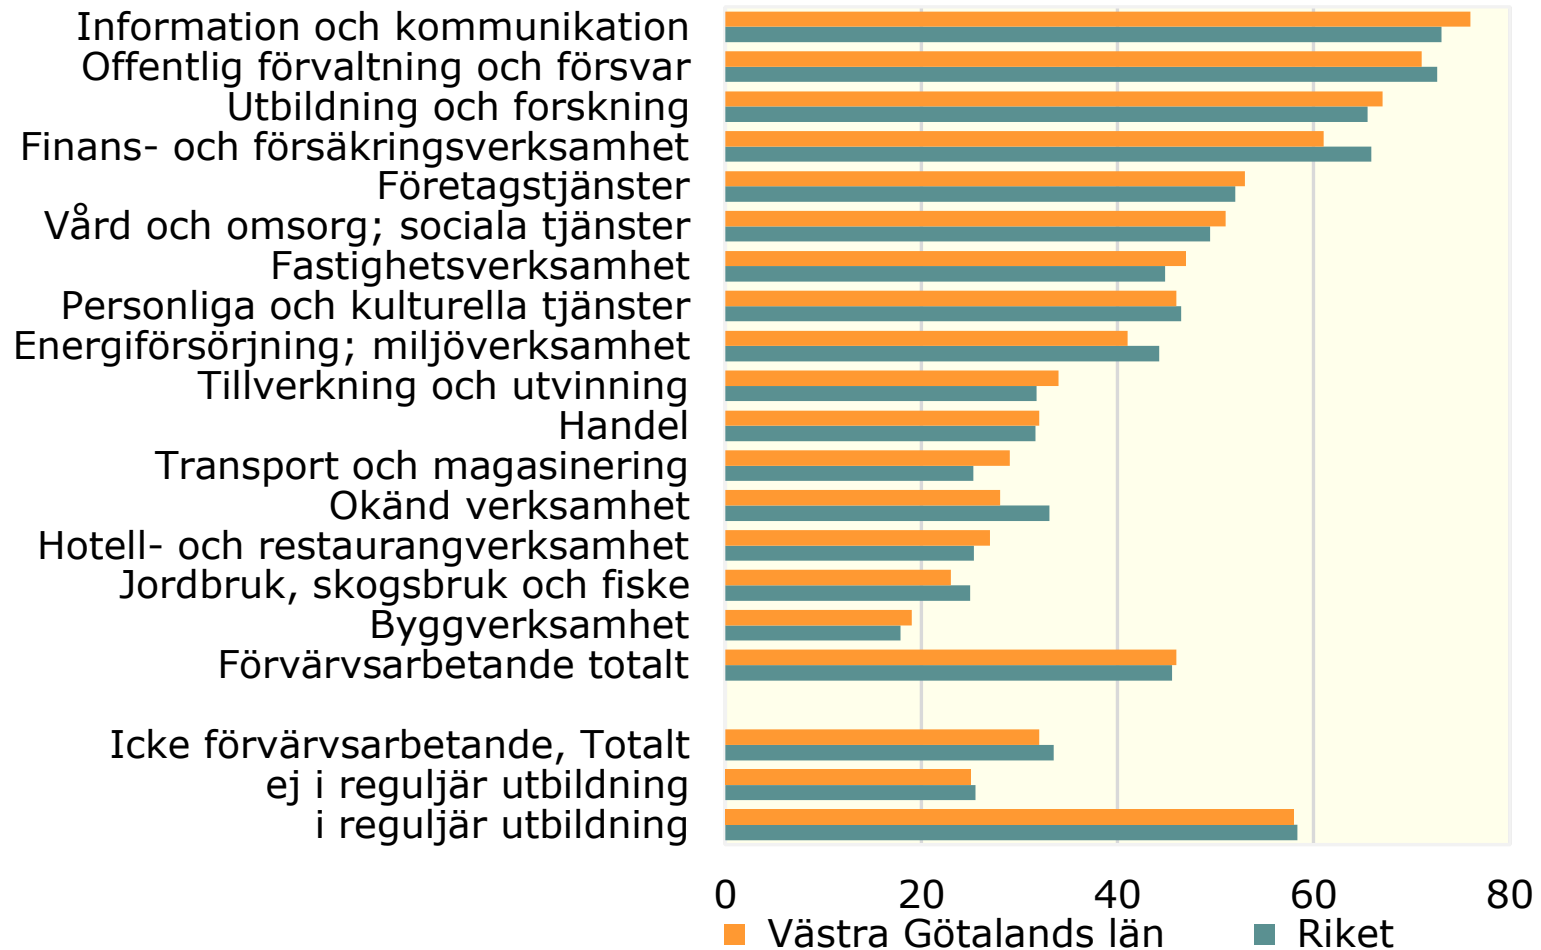

Förvärvsarbetande november 2022 (nattbefolkning) i
 åldern 20-64 år med eftergymnasial utbildning
 fördelade efter näringsgren. *Procent*

Källa: Statistiska centralbyrån

© Pantzare Information AB