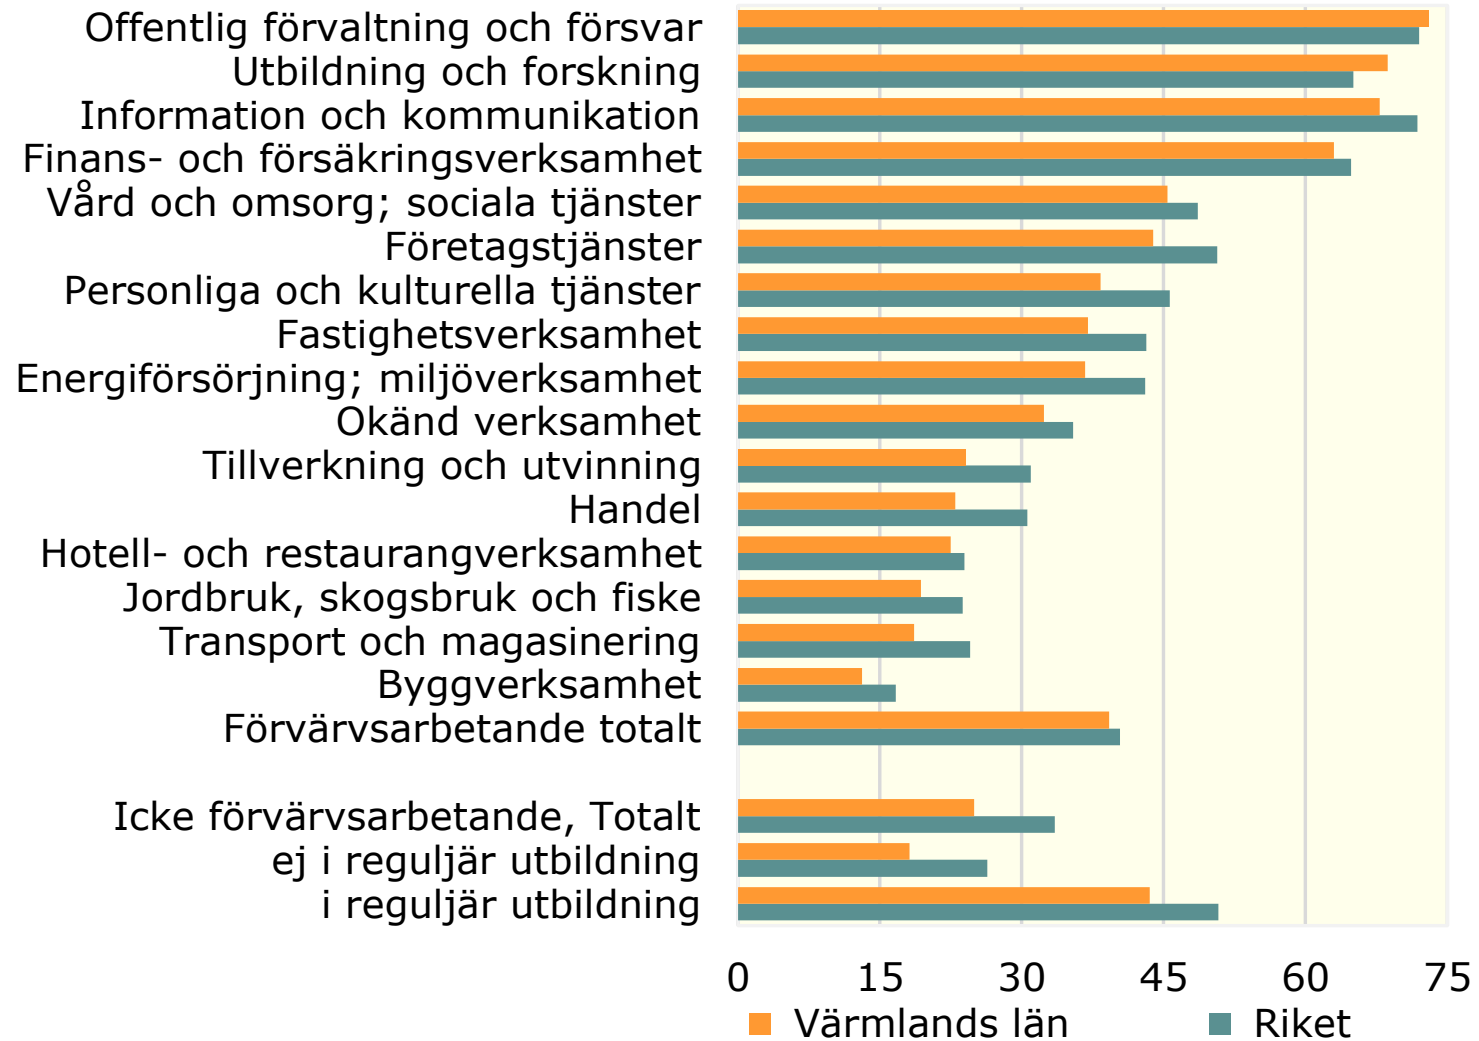

Förvärvsarbetande november 2021 (nattbefolkning) i åldern 20-64 år med eftergymnasial utbildning efter näringsgren. *Procent*

Källa: Statistiska centralbyrån

© Pantzare Information AB