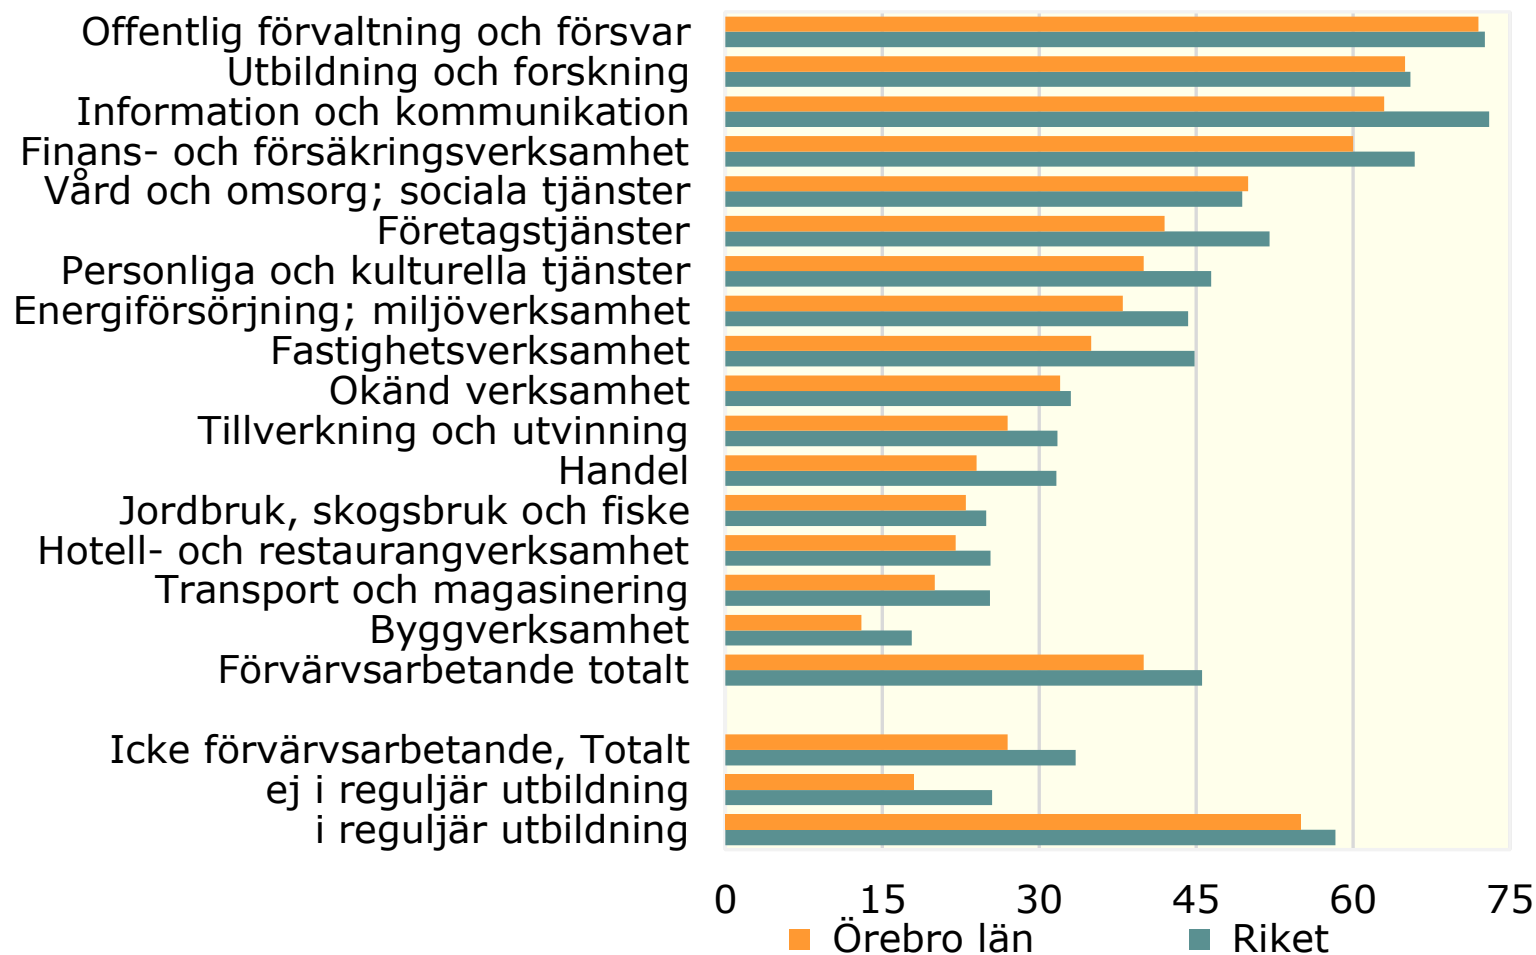

Förvärvsarbetande november 2022 (nattbefolkning) i
 åldern 20-64 år med eftergymnasial utbildning
 fördelade efter näringsgren. *Procent*

Källa: Statistiska centralbyrån

© Pantzare Information AB