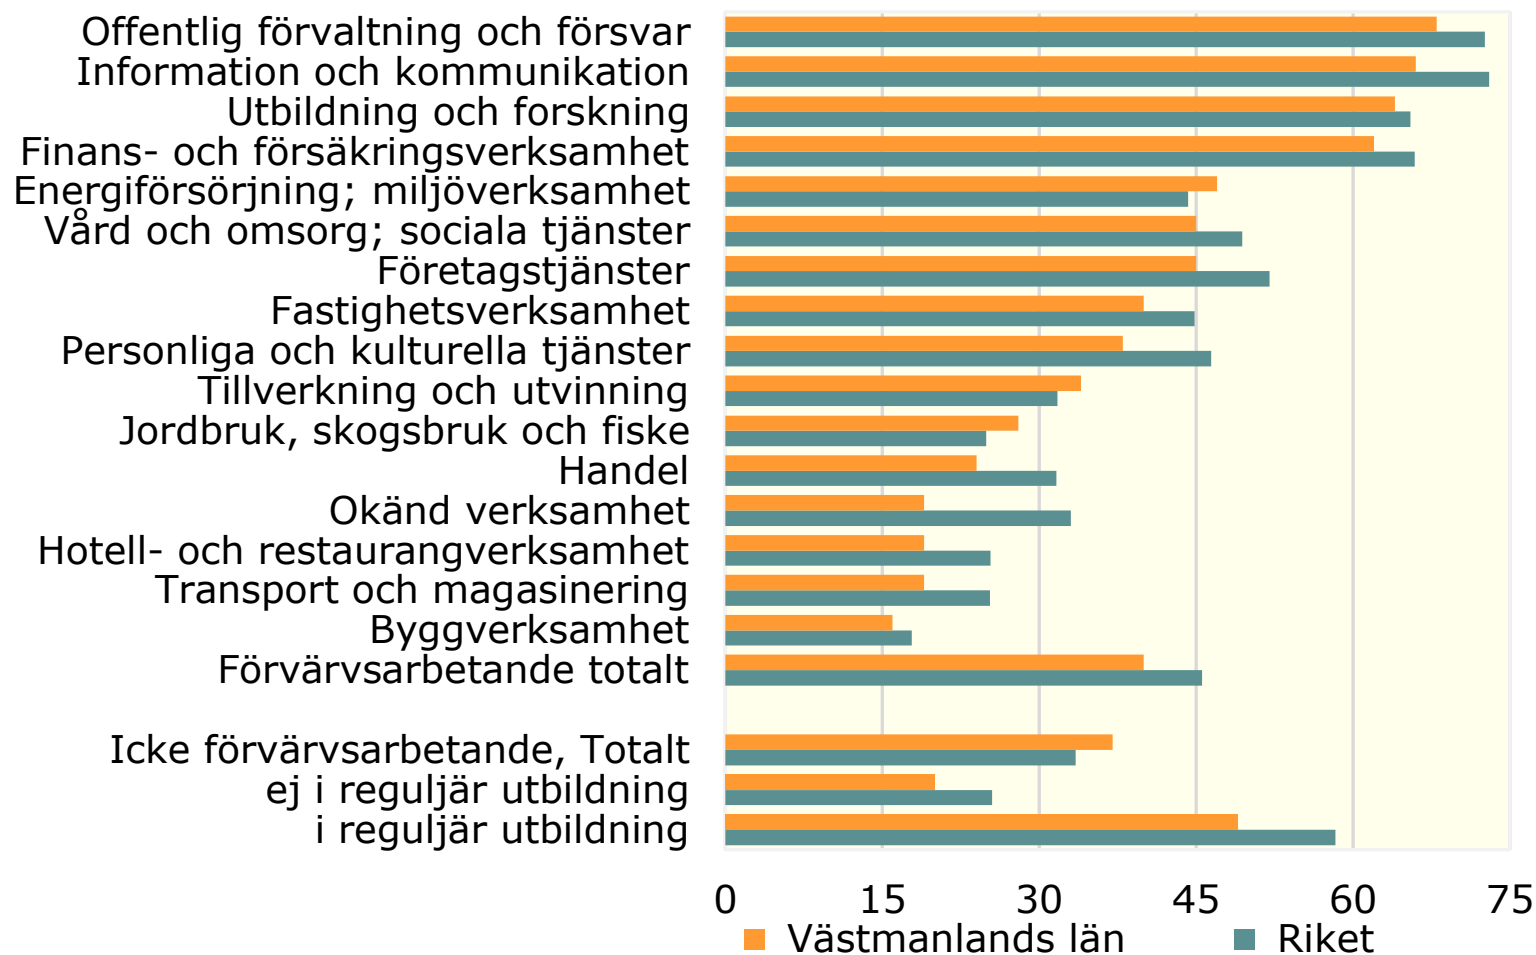

Förvärvsarbetande november 2022 (nattbefolkning) i
 åldern 20-64 år med eftergymnasial utbildning
 fördelade efter näringsgren. *Procent*

Källa: Statistiska centralbyrån

© Pantzare Information AB