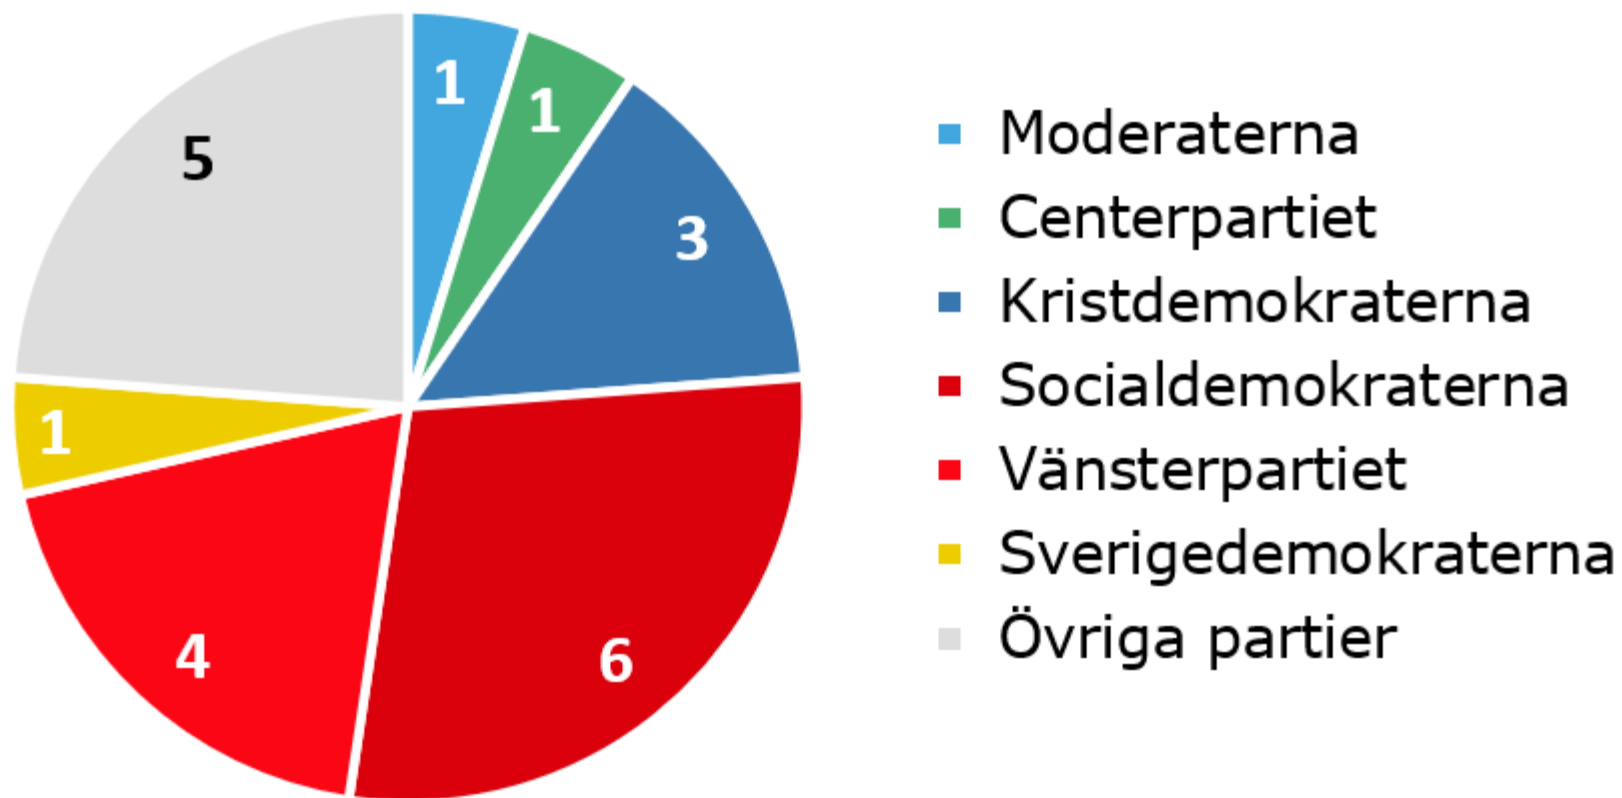

Mandatfördelning efter kommunfullmäktigeval 2022. *Pajala kommun*

Källa: Valmyndigheten

© Pantzare Information AB