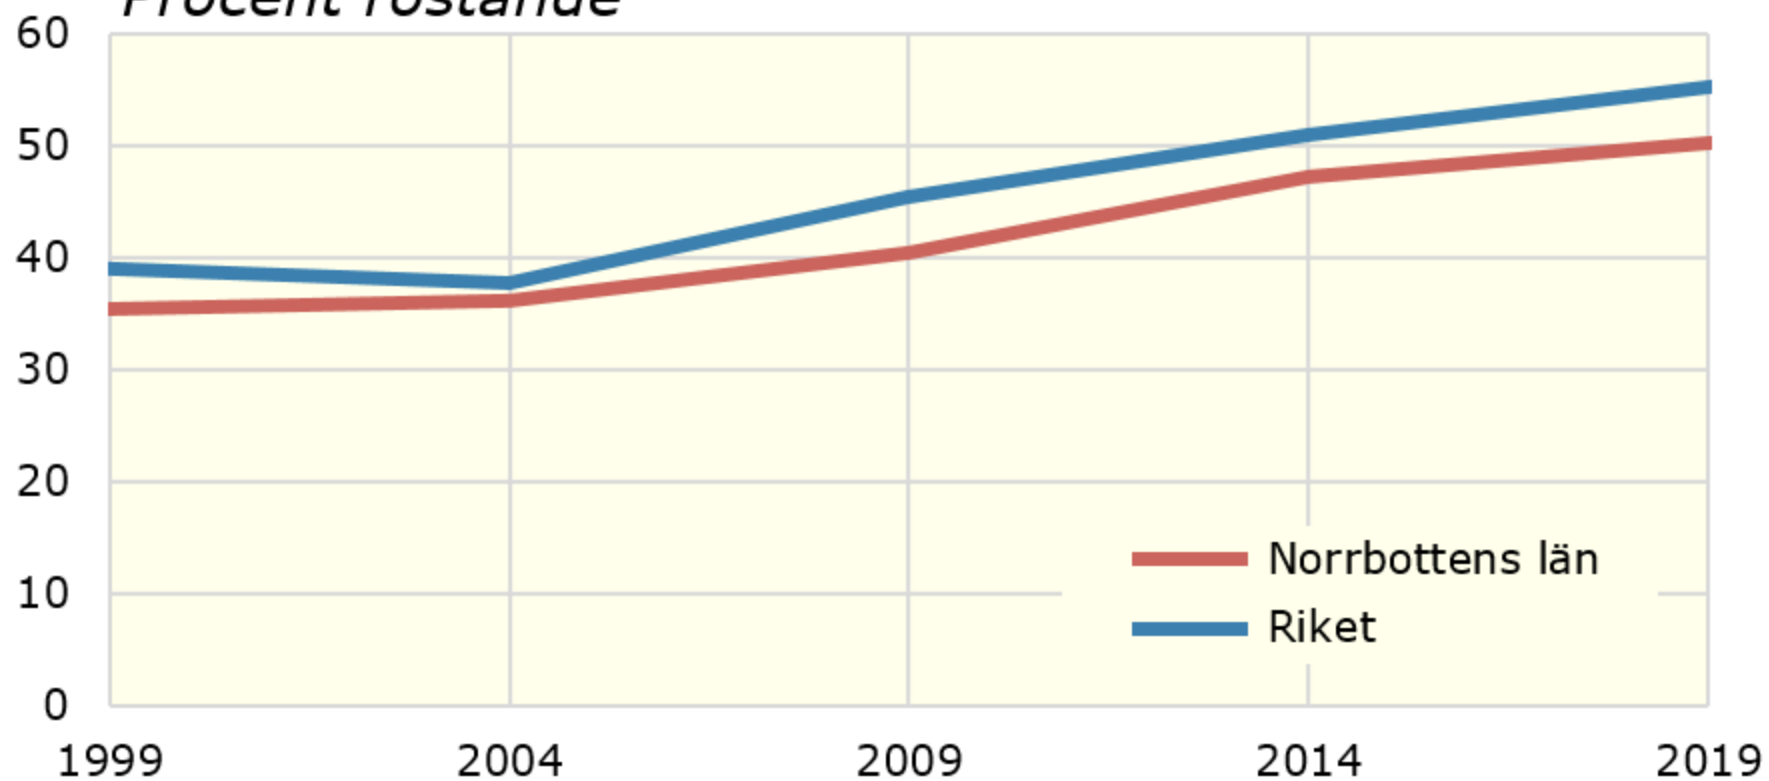

Valdeltagandet vid valen till EU-parlamentet 1999-2019

Procent röstande

Källa: Valmyndigheten

© Pantzare Information AB