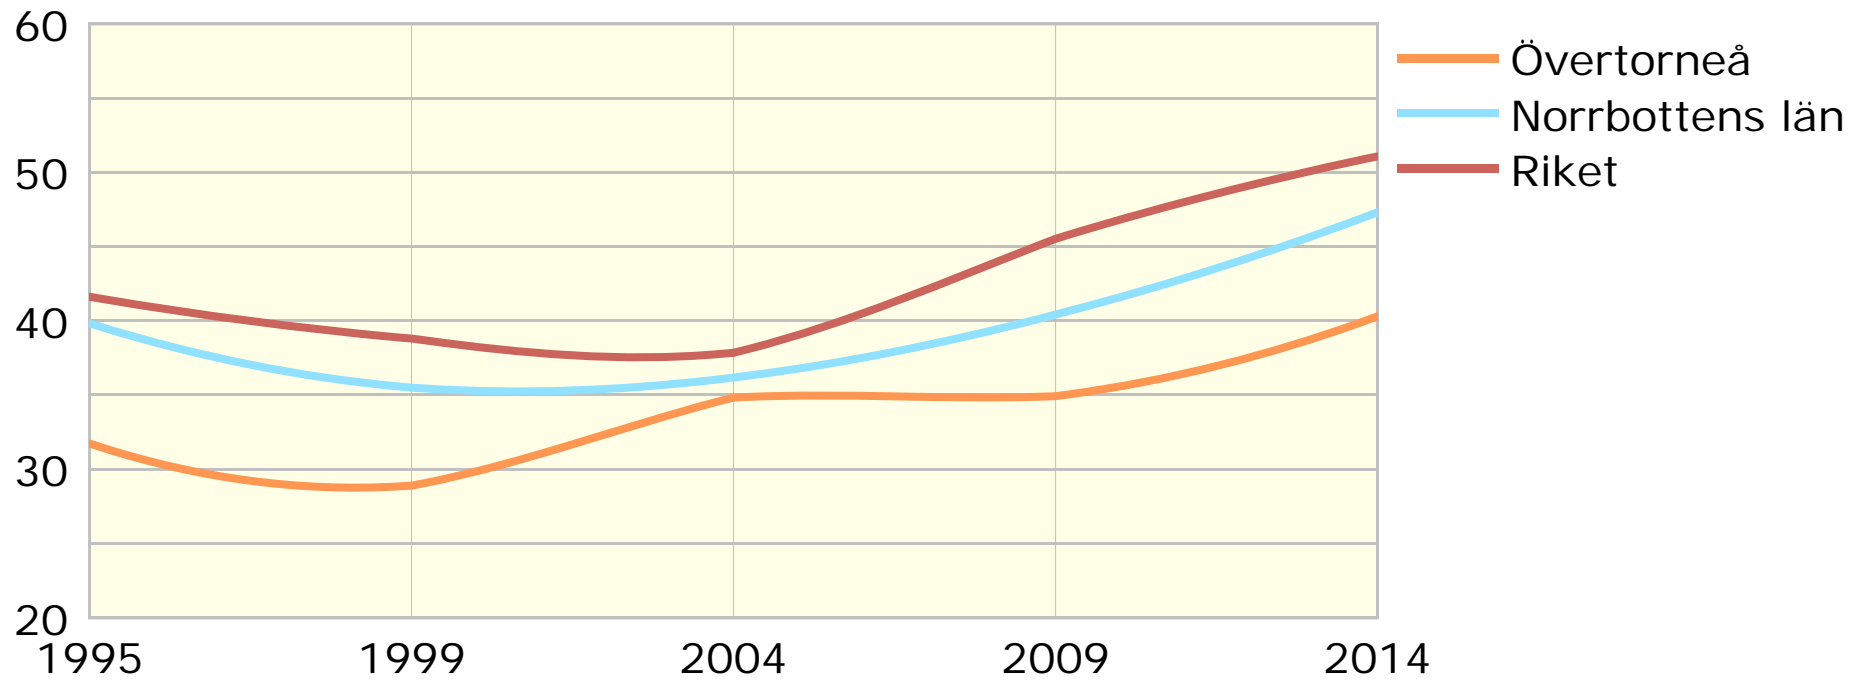

# Valdeltagandet vid valen till EU-parlamentet åren 1995-2014

*Procent röstande*

Källa: Valmyndigheten

© Pantzare Information AB