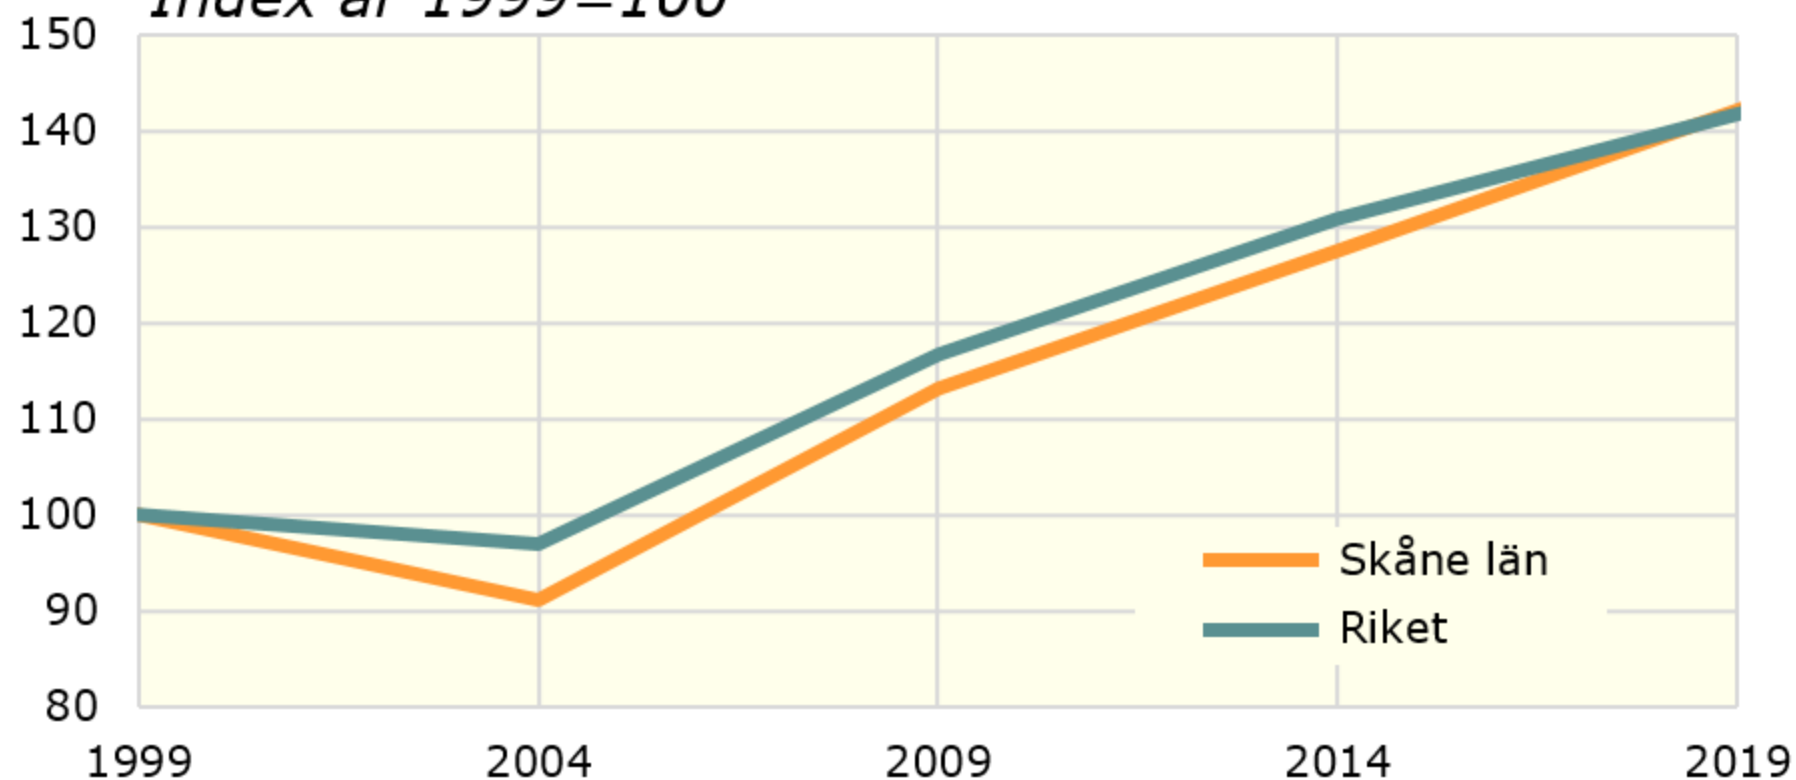

## Valdeltagandets utveckling vid valen till EU-parlamentet 1999-2019

*Index år 1999=100*

Källa: Valmyndigheten

© Pantzare Information AB