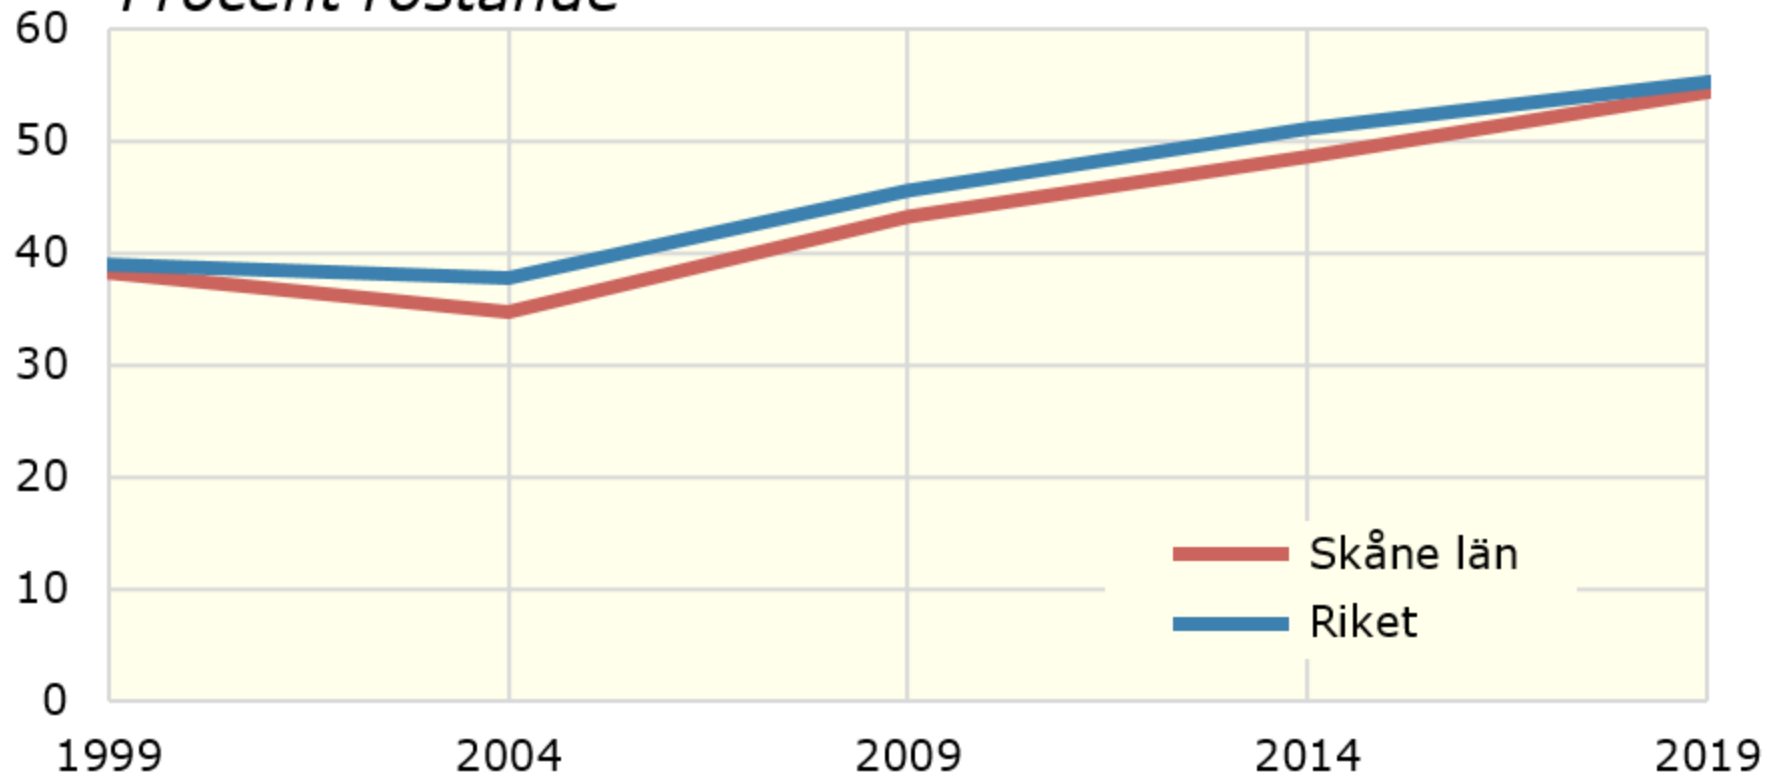

Valdeltagandet vid valen till EU-parlamentet 1999-2019

Procent röstande

Källa: Valmyndigheten

© Pantzare Information AB