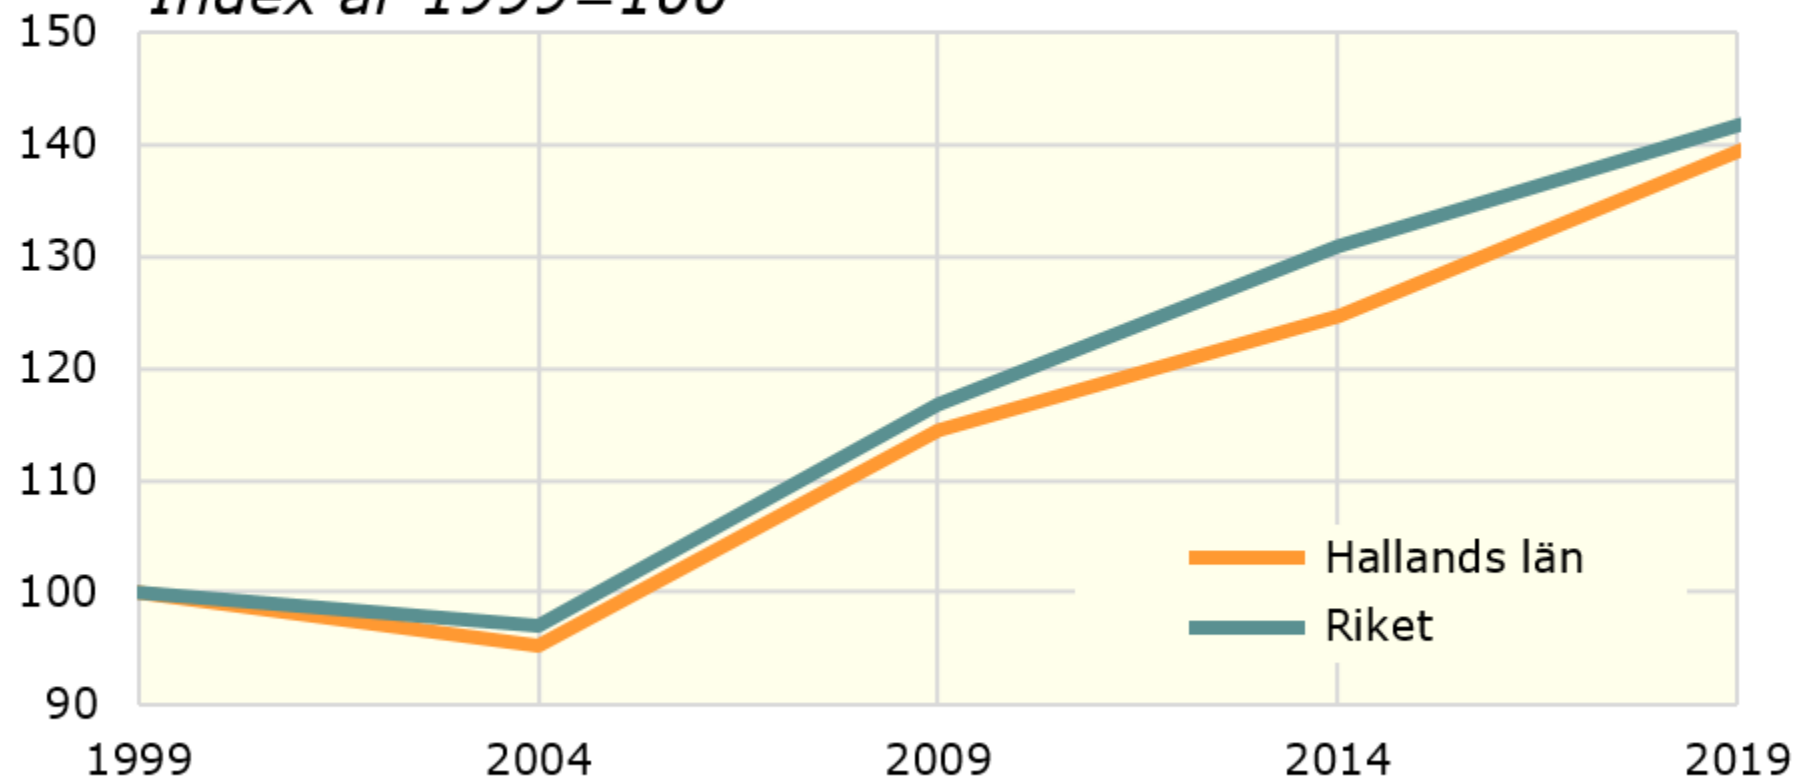

## Valdeltagandets utveckling vid valen till EU-parlamentet 1999-2019

*Index år 1999=100*

Källa: Valmyndigheten

© Pantzare Information AB