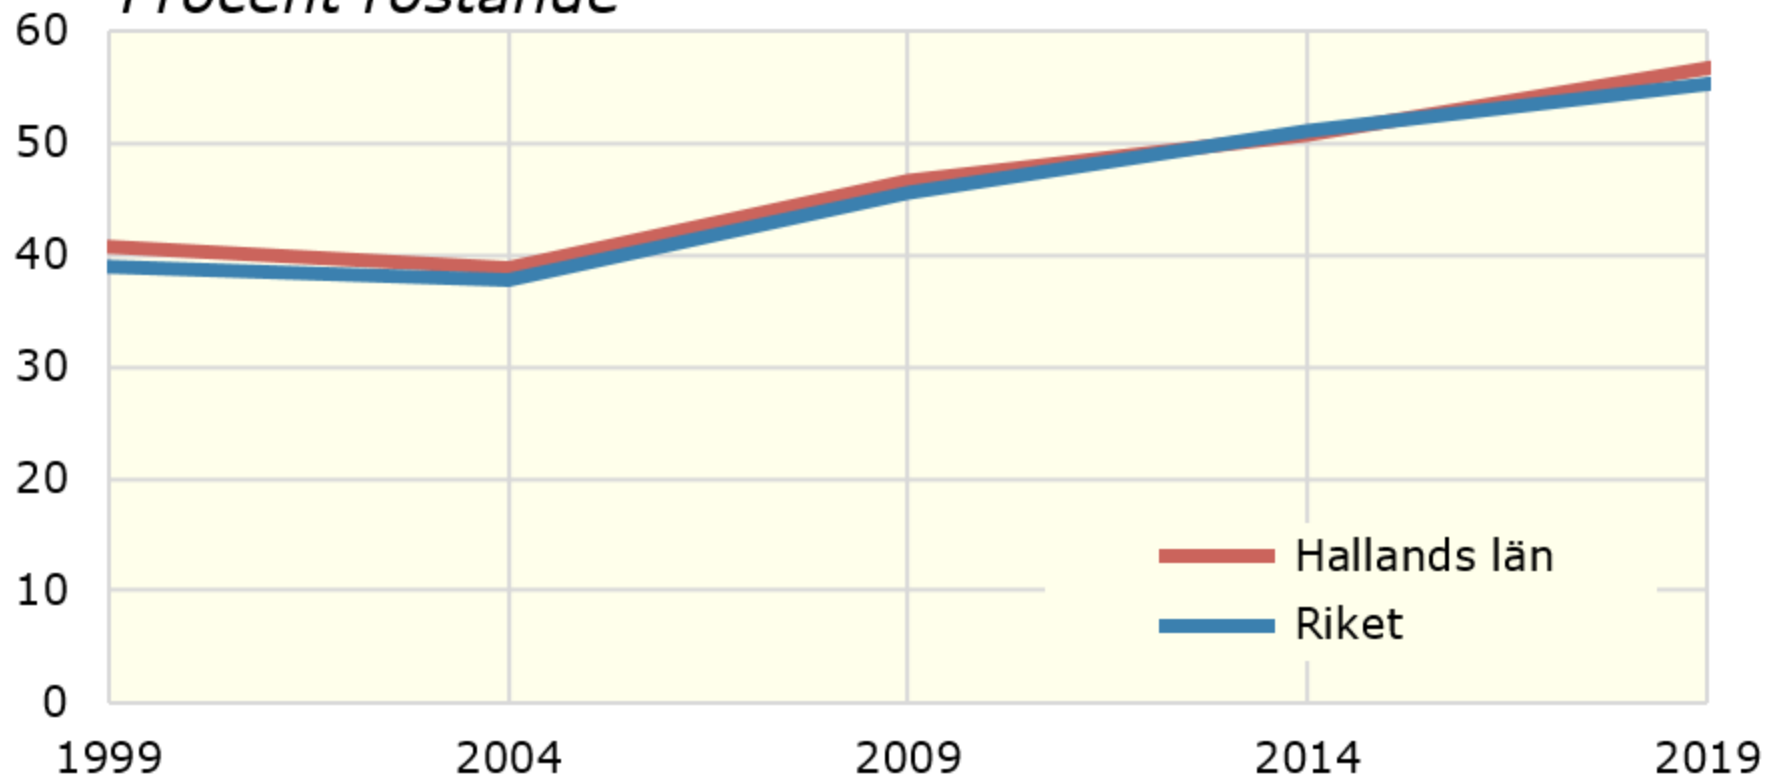

# Valdeltagandet vid valen till EU-parlamentet 1999-2019

*Procent röstande*

Källa: Valmyndigheten

© Pantzare Information AB