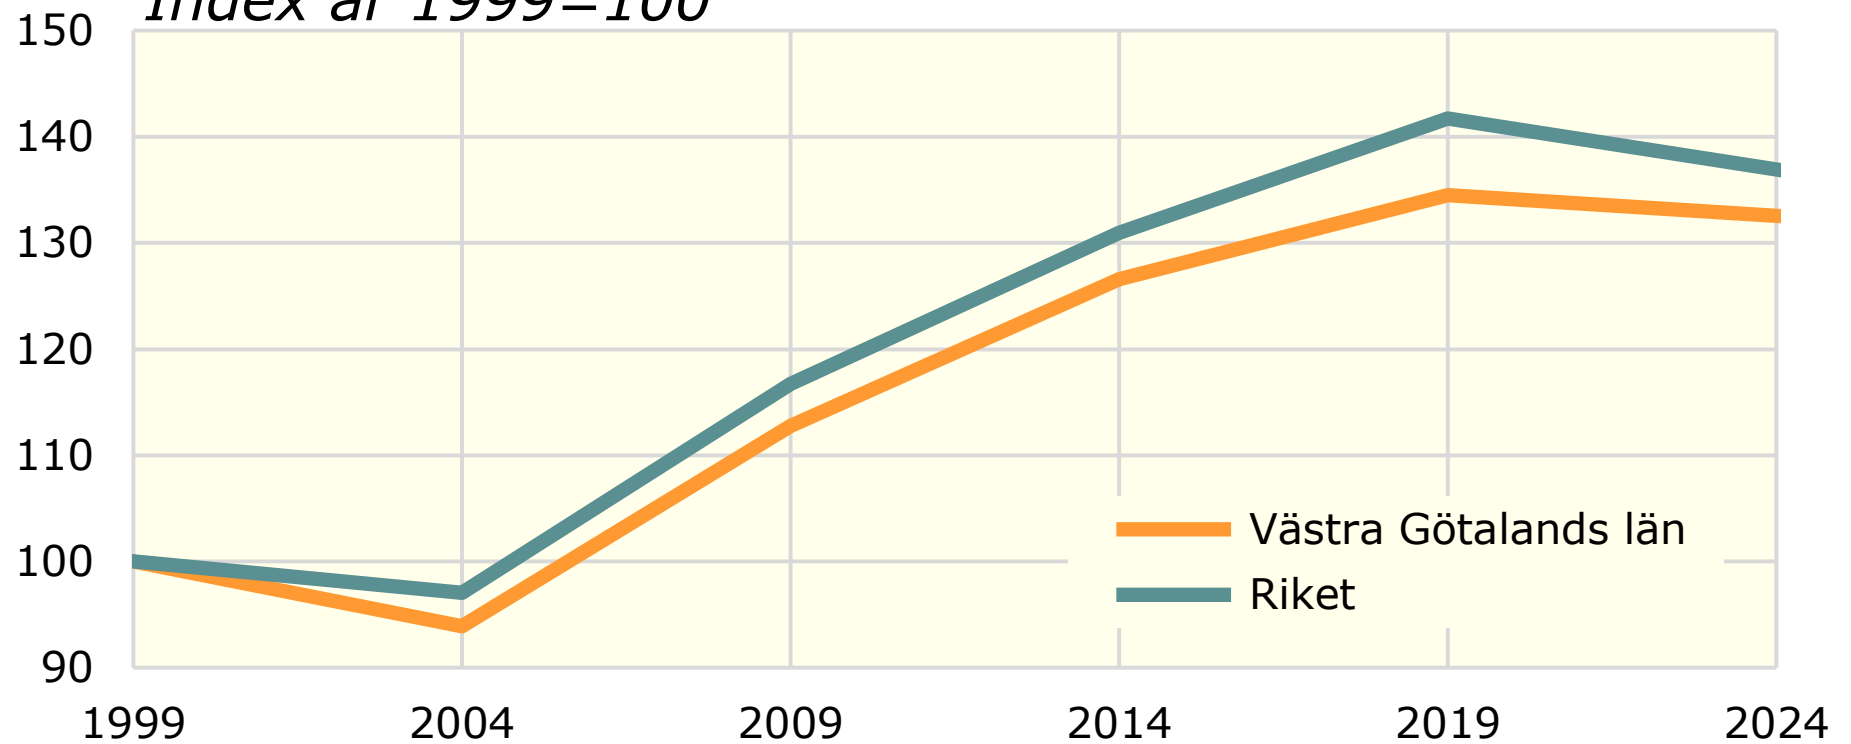

# Valdeltagandets utveckling vid valen till EU-parlamentet 1999-2024

*Index år 1999=100*

Källa: Valmyndigheten

© Pantzare Information AB