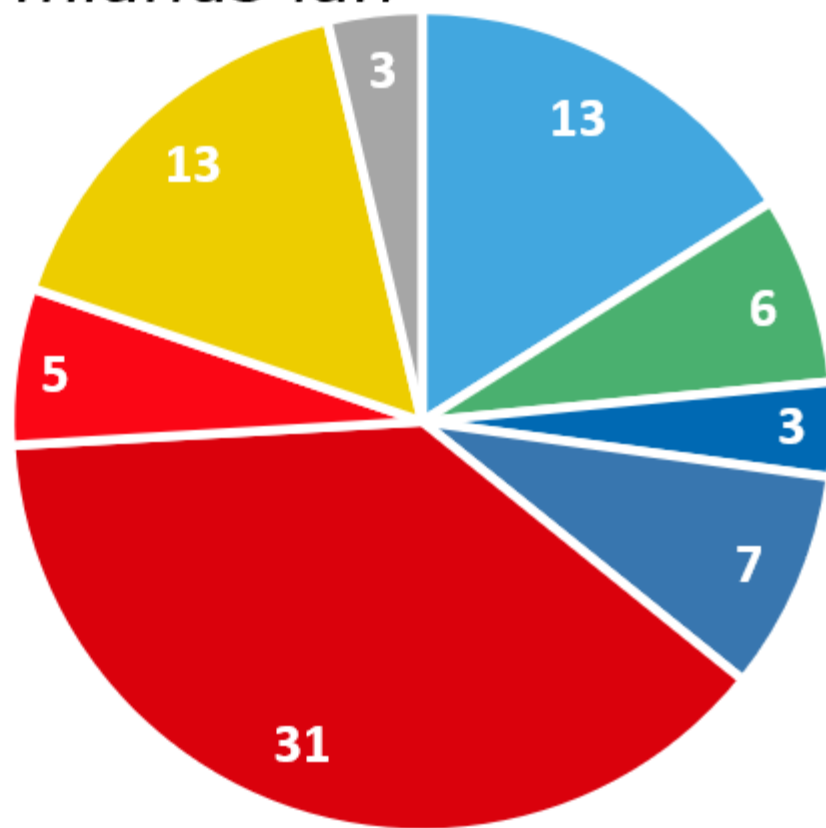

Mandatfördelning i regionfullmäktige efter valet 2022

Värmlands län

- M
- C
- L
- KD
- S
- V
- SD
- Sjukvårdspartiet i Värmland

Källa: Valmyndigheten

© Pantzare Information AB