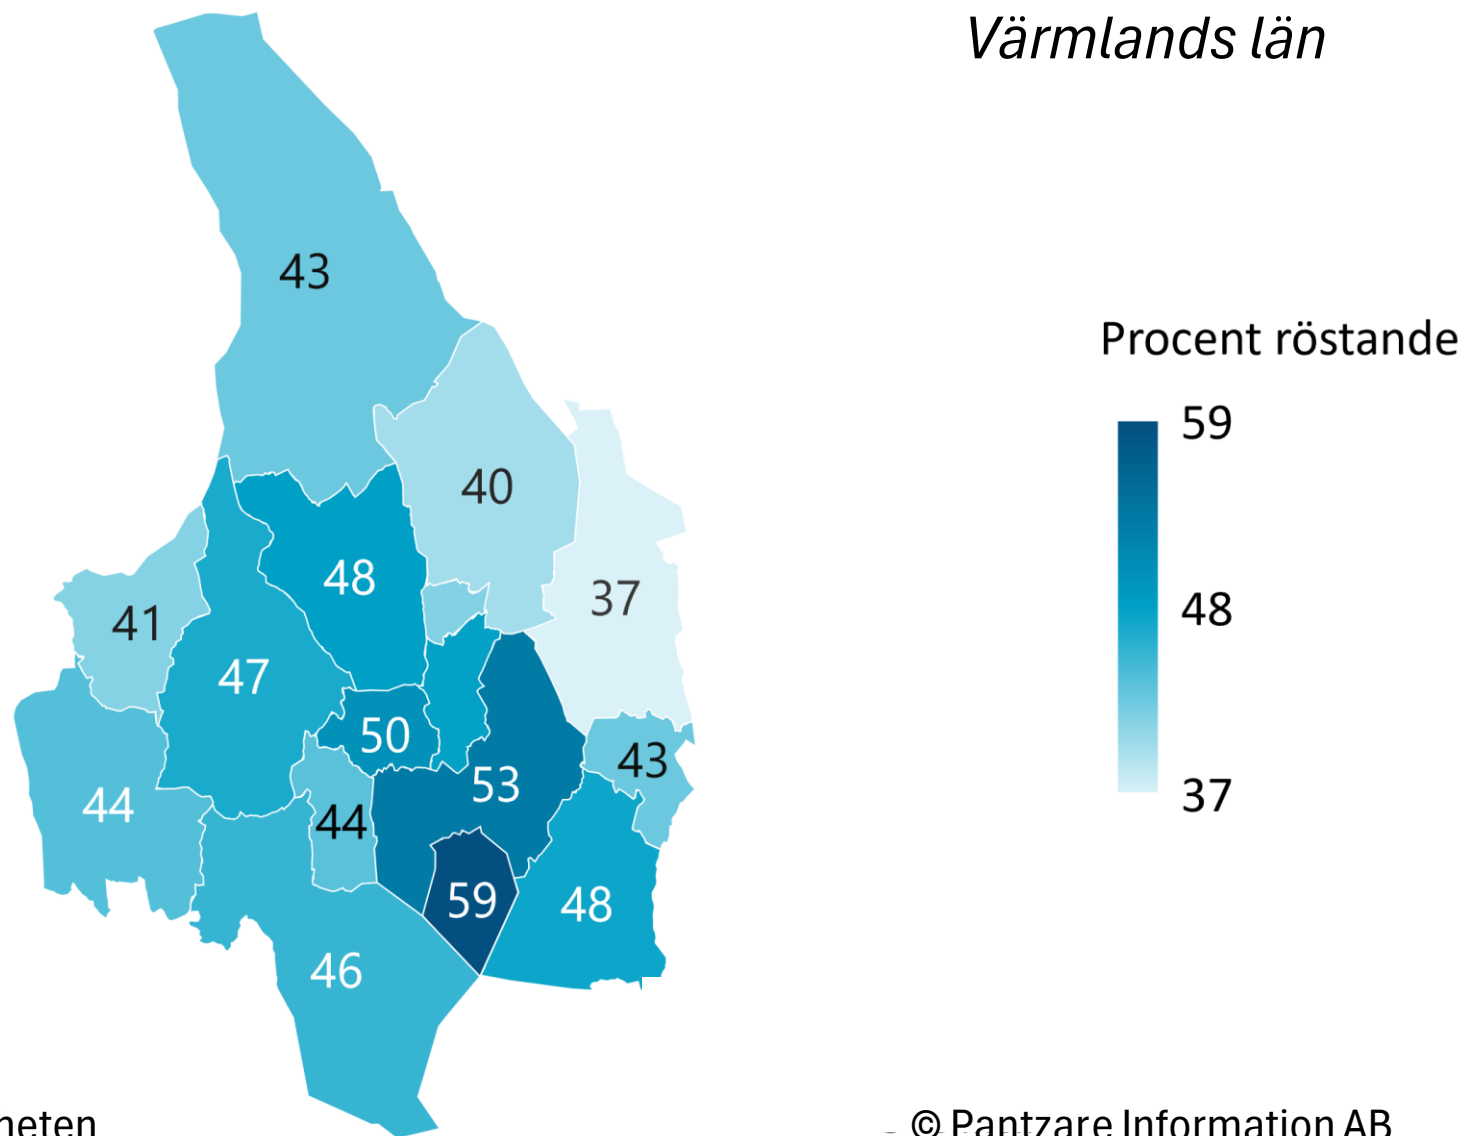

Valdeltagandet, valet till EU-parlamentet år 2024 (%)

Värmlands län

Källa: Valmyndigheten

- © Pantzare Information AB