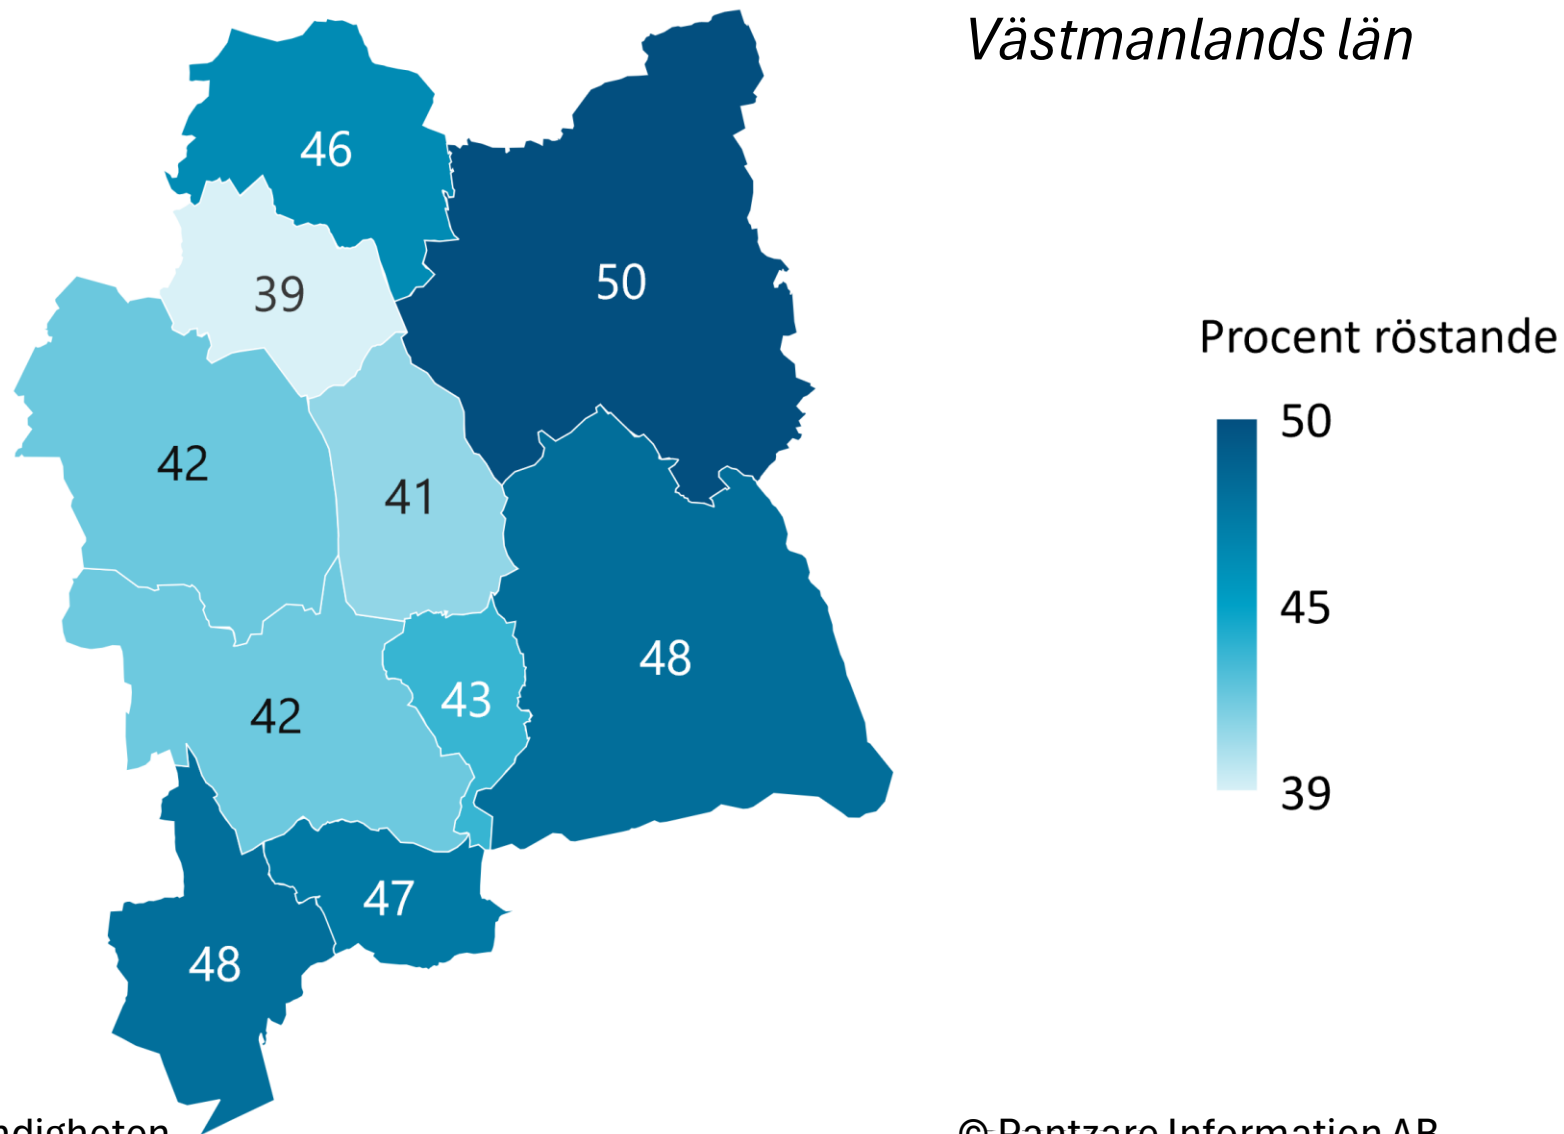

# Valdeltagandet, valet till EU-parlamentet år 2024 (%)

*Västmanlands län*

Källa: Valmyndigheten

© Pantzare Information AB