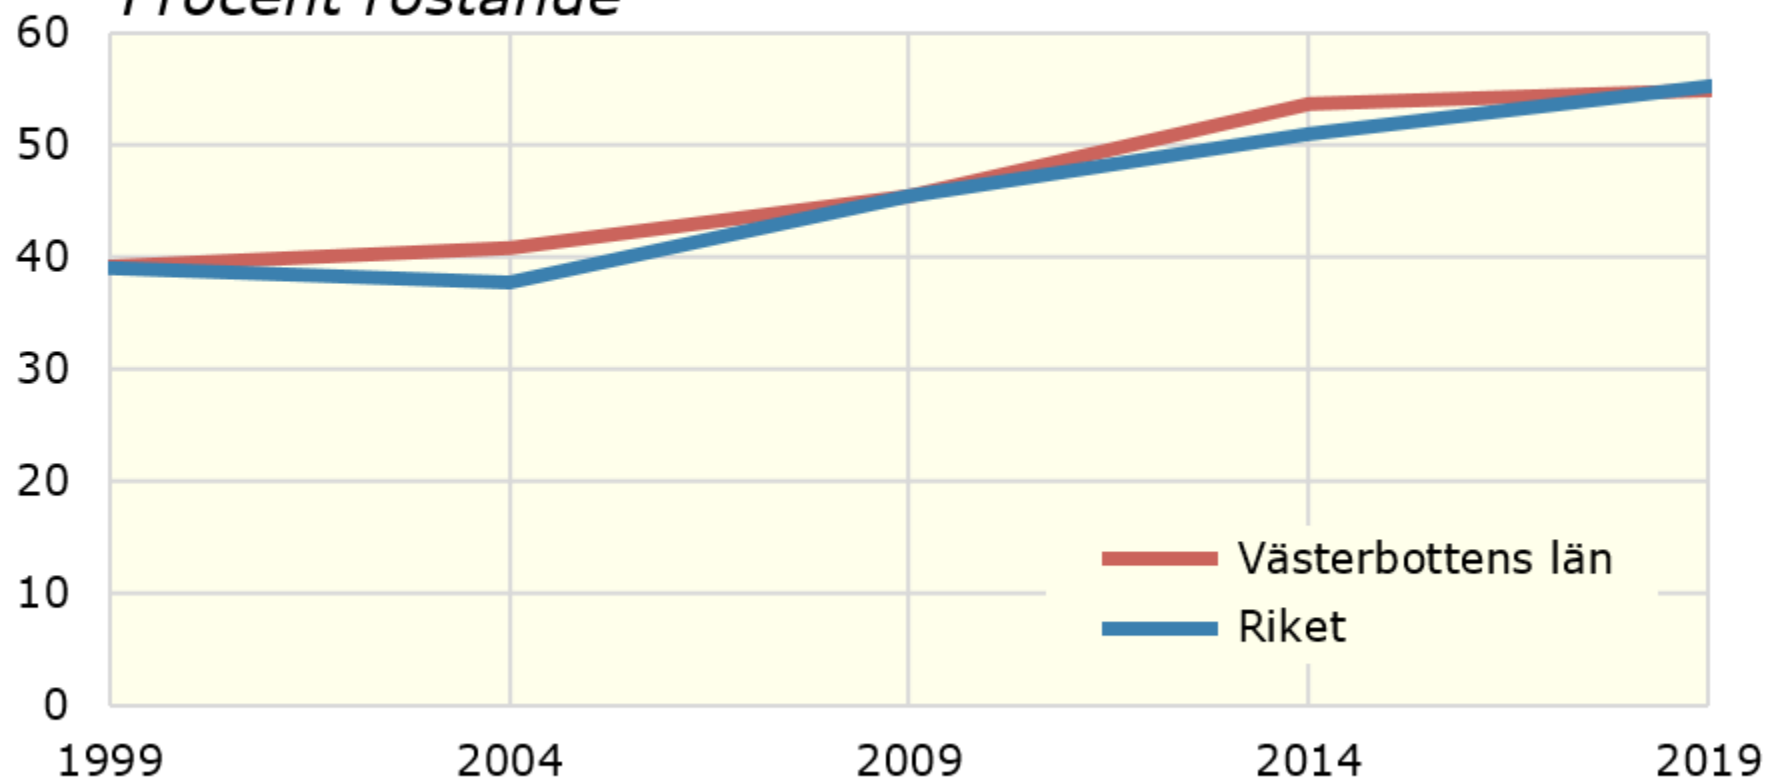

Valdeltagandet vid valen till EU-parlamentet 1999-2019

Procent röstande

Källa: Valmyndigheten

© Pantzare Information AB