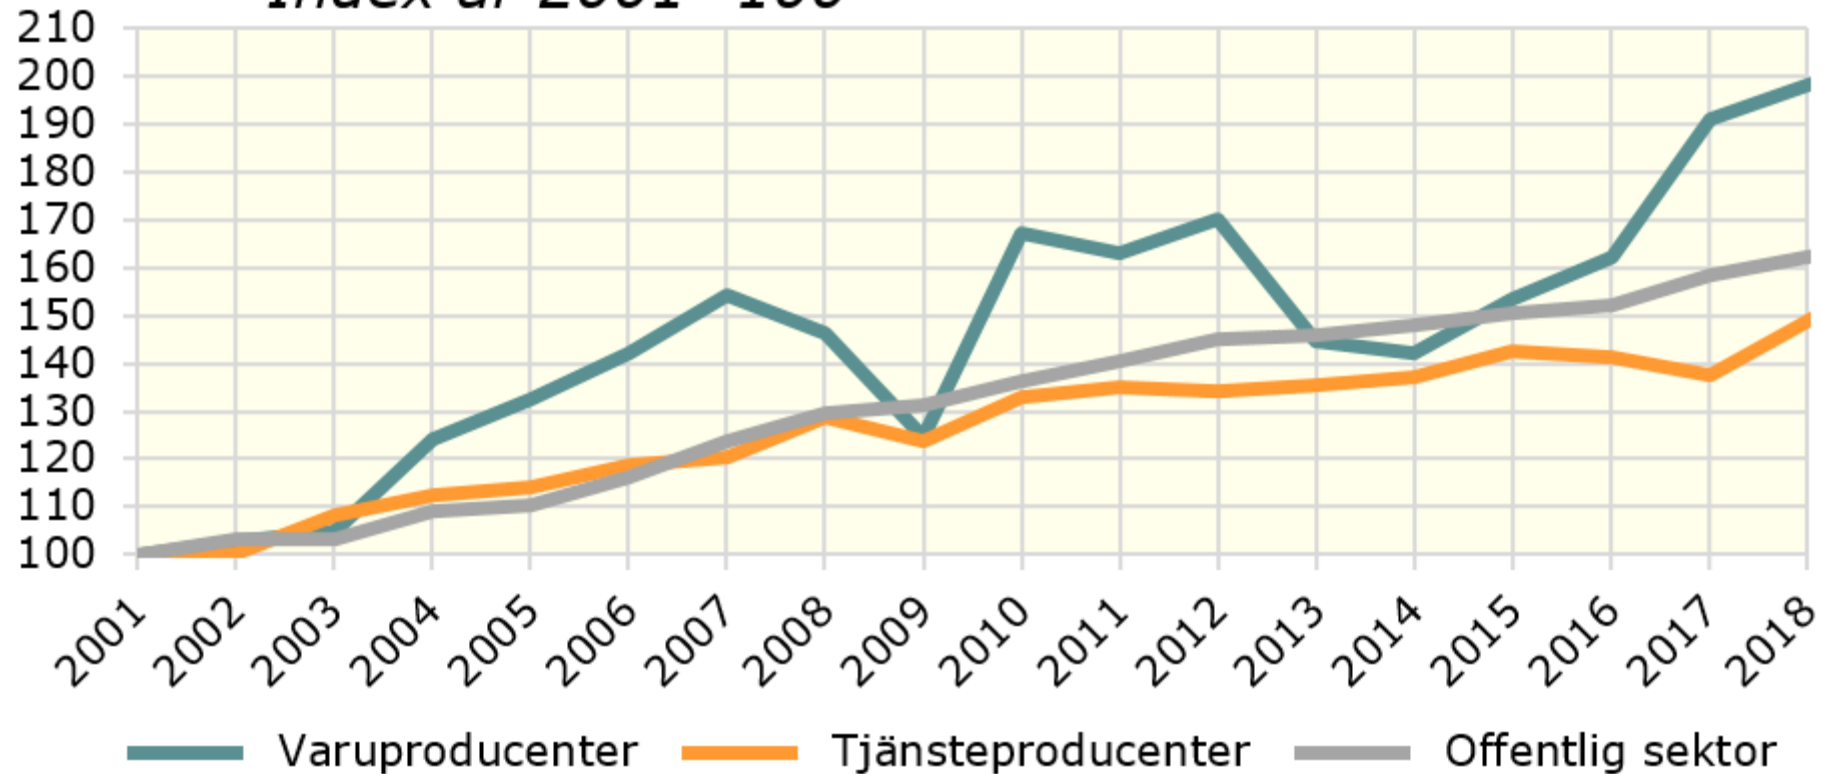

BRP per sysselsatt och bransch 2001-2018.  
Södermanlands län.  
*Index år 2001=100*

Källa: Statistiska centralbyrån

© Pantzare Information AB