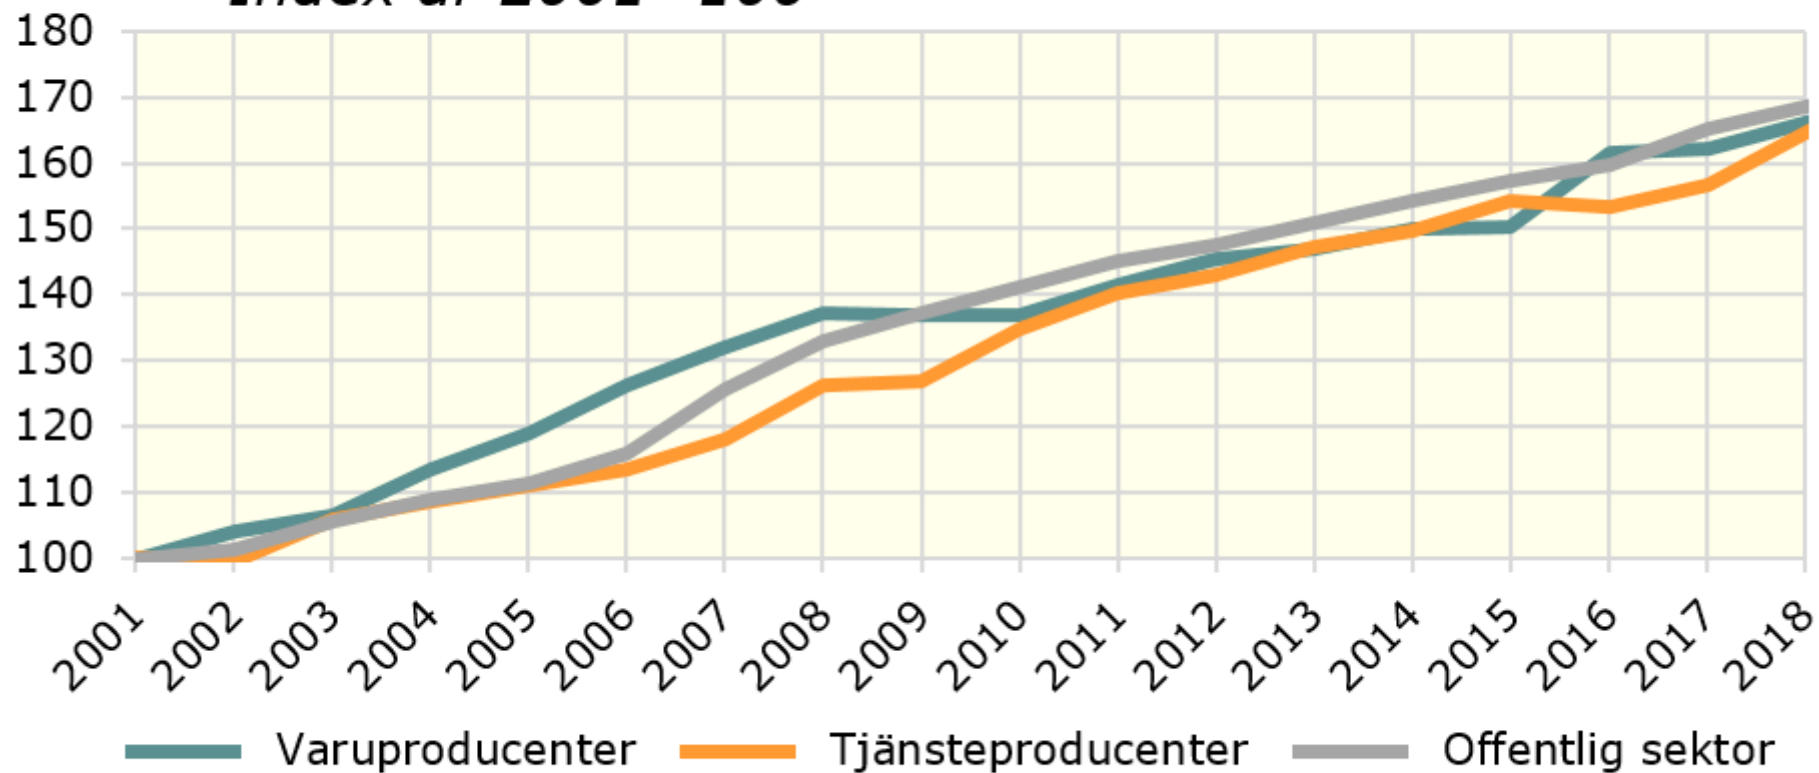

Lönesumma per sysselsatt och bransch 2001-2018. Södermanlands län. *Index år 2001=100*

Källa: Statistiska centralbyrån

© Pantzare Information AB