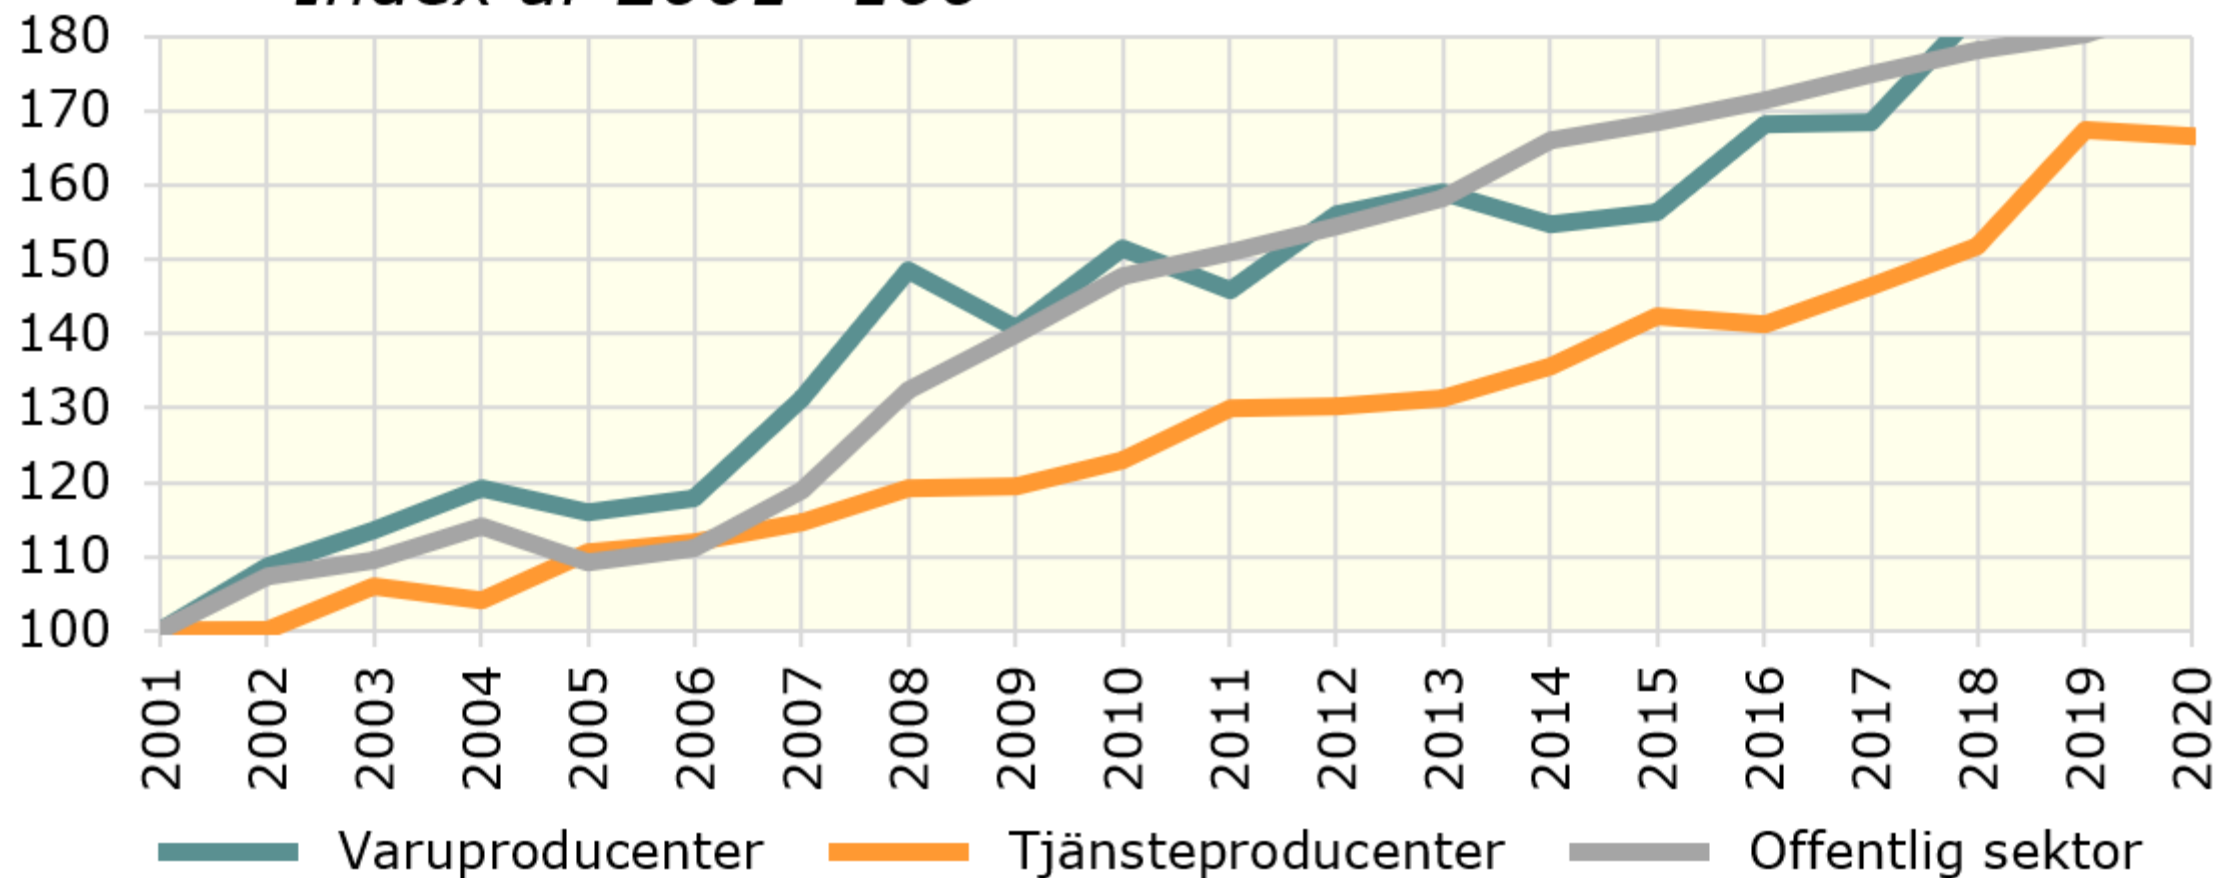

# Lönesumma per sysselsatt och bransch 2001-2020. Gotlands län. *Index år 2001=100*

Källa: Statistiska centralbyrån

© Pantzare Information AB