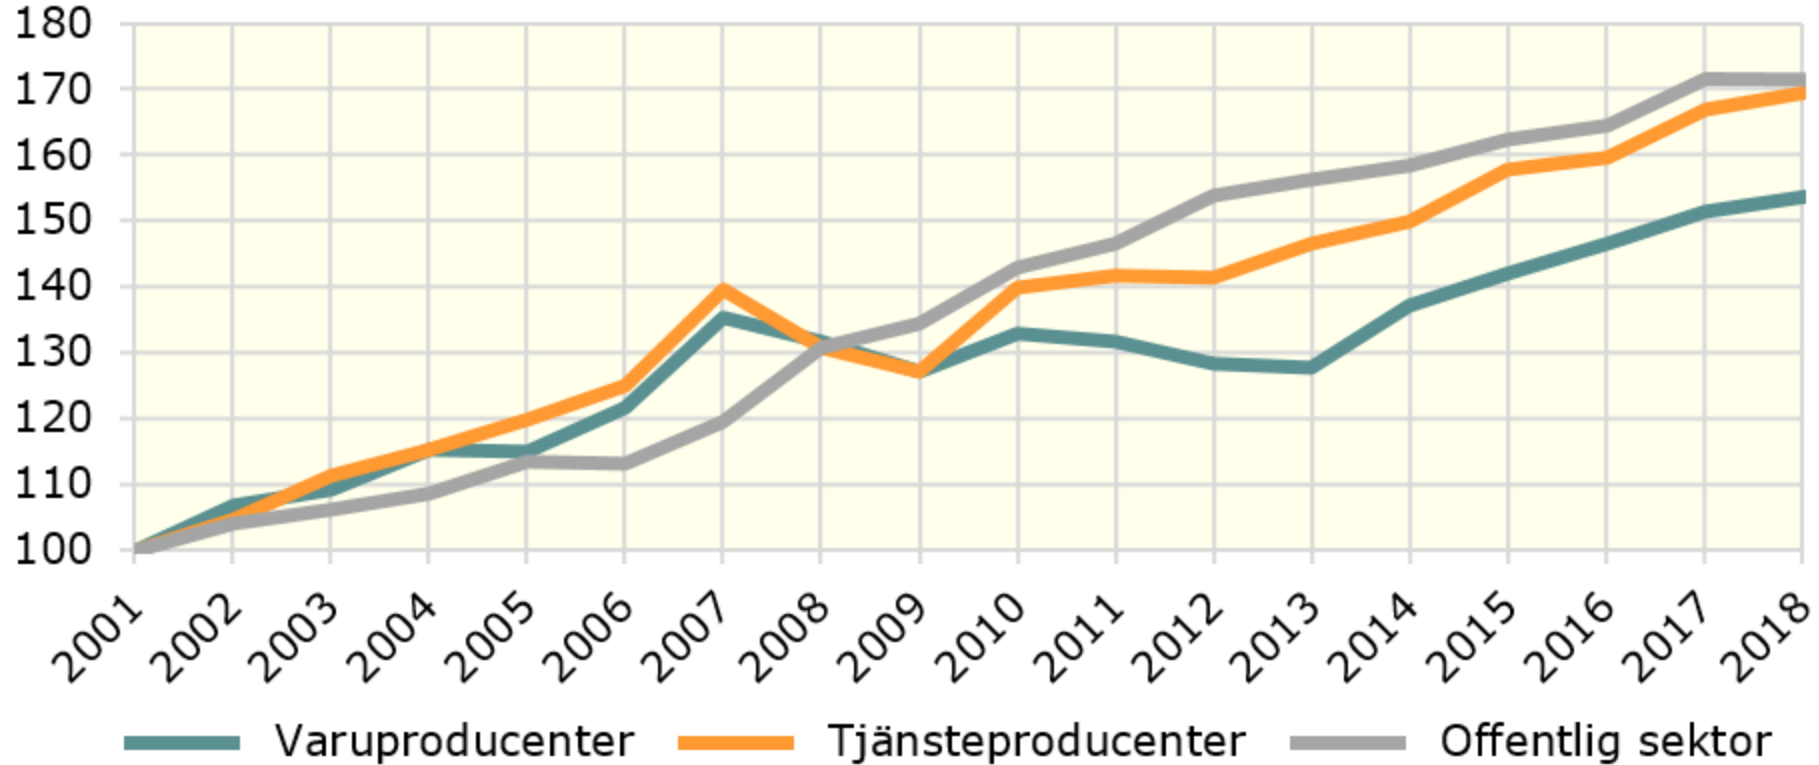

BRP per sysselsatt och bransch 2001-2018.  
Skåne län.  
*Index år 2001=100*

Källa: Statistiska centralbyrån

© Pantzare Information AB