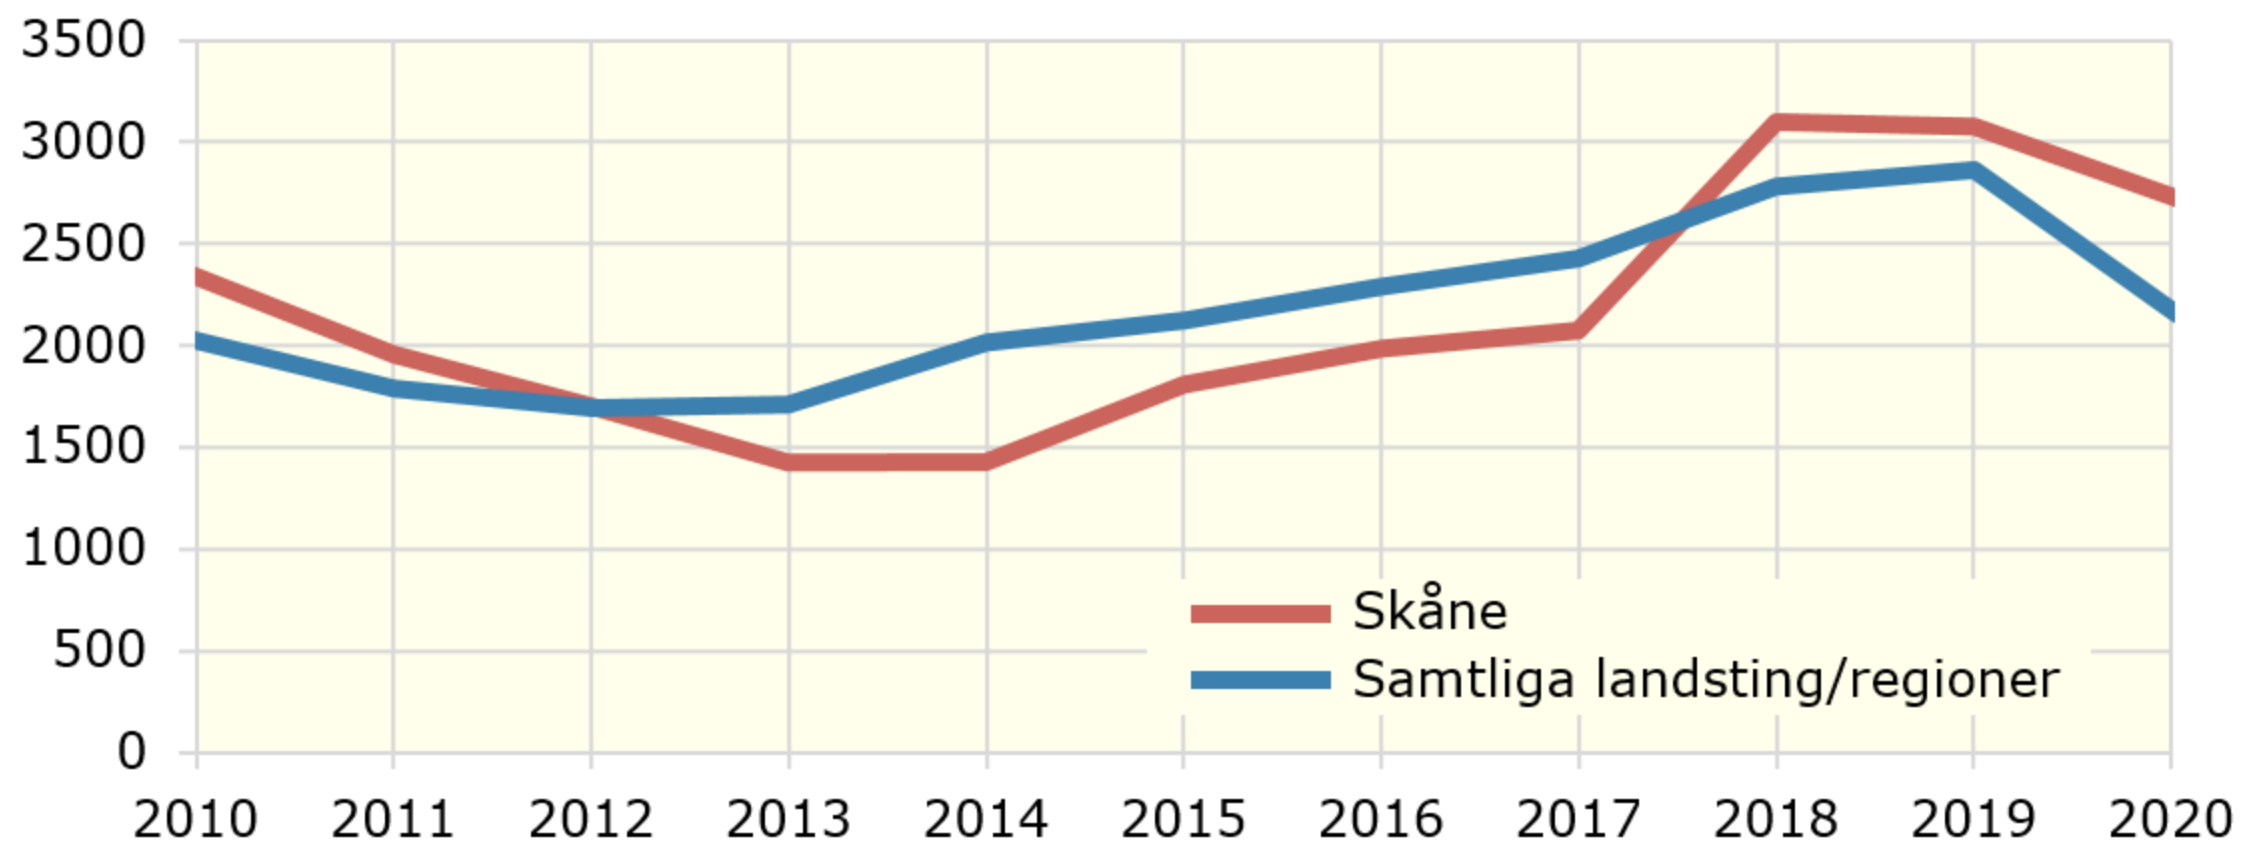

# Landstingens/regionernas investeringar 2010-2020

*Kronor per invånare*

Källa: Sveriges kommuner och regioner

© Pantzare Information AB