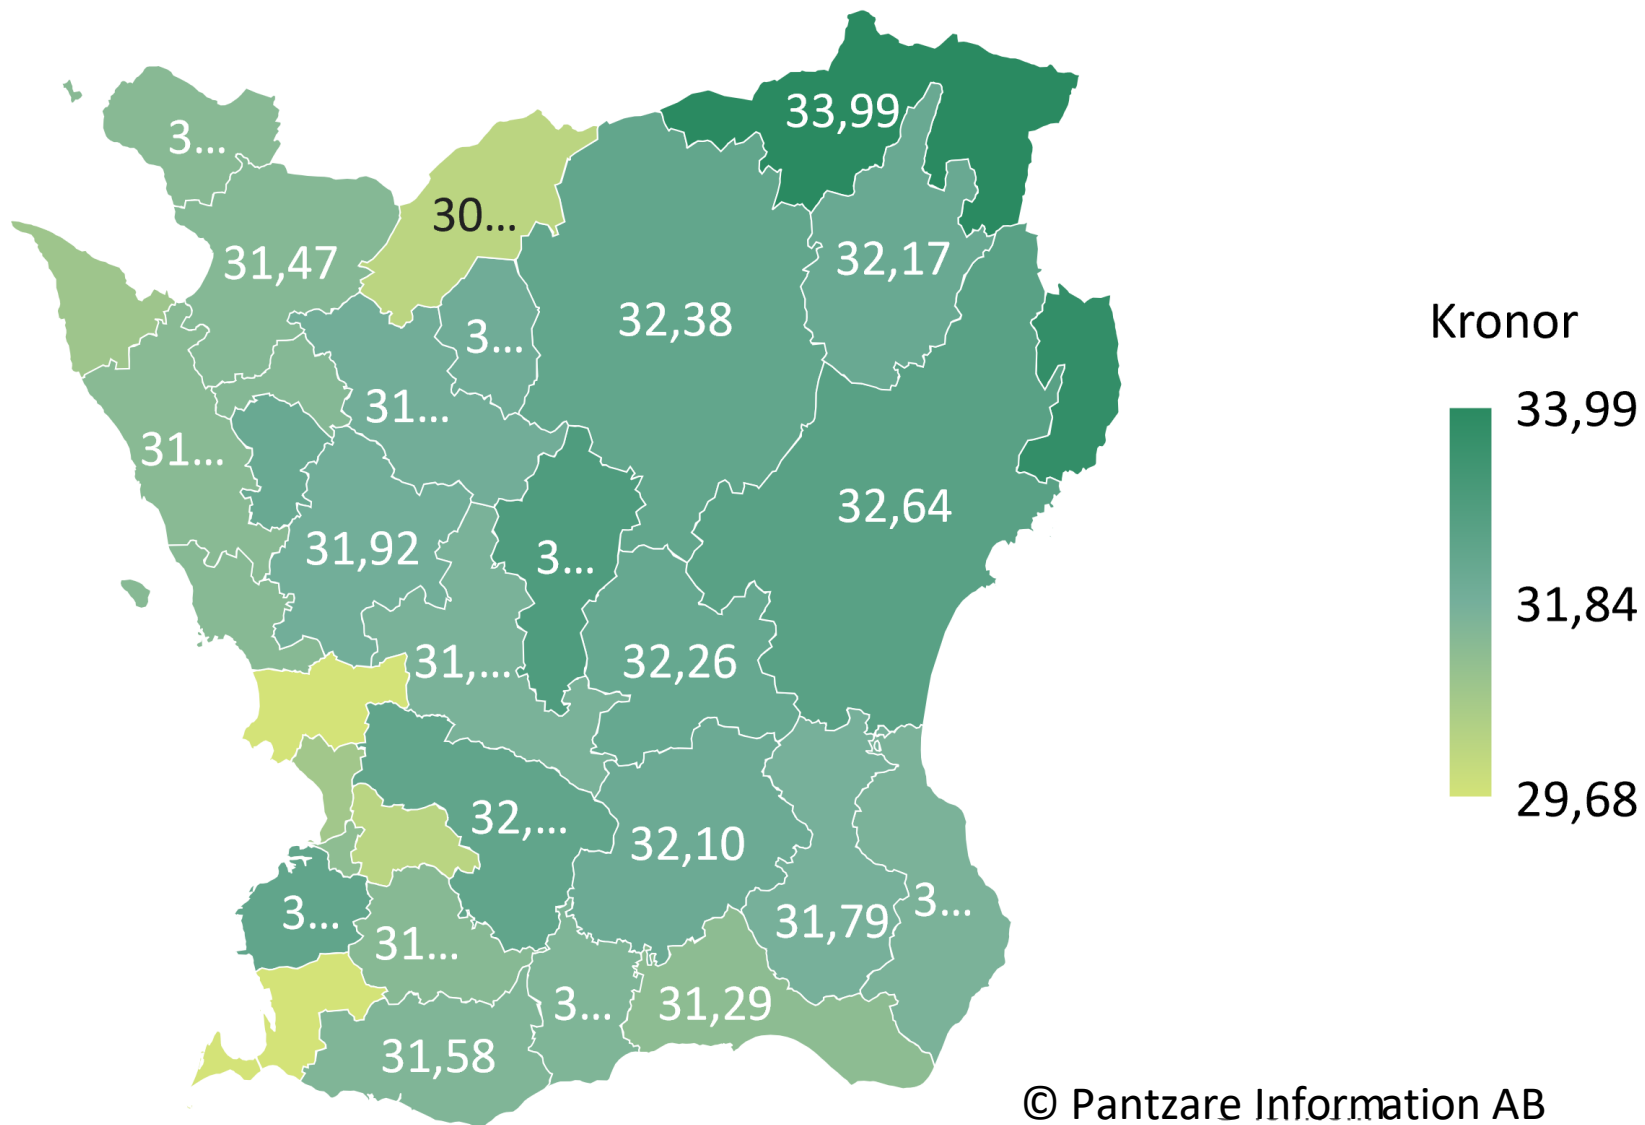

# Kommunal skatt 2024. Skåne län

Källa: SCB

© Pantzare Information AB