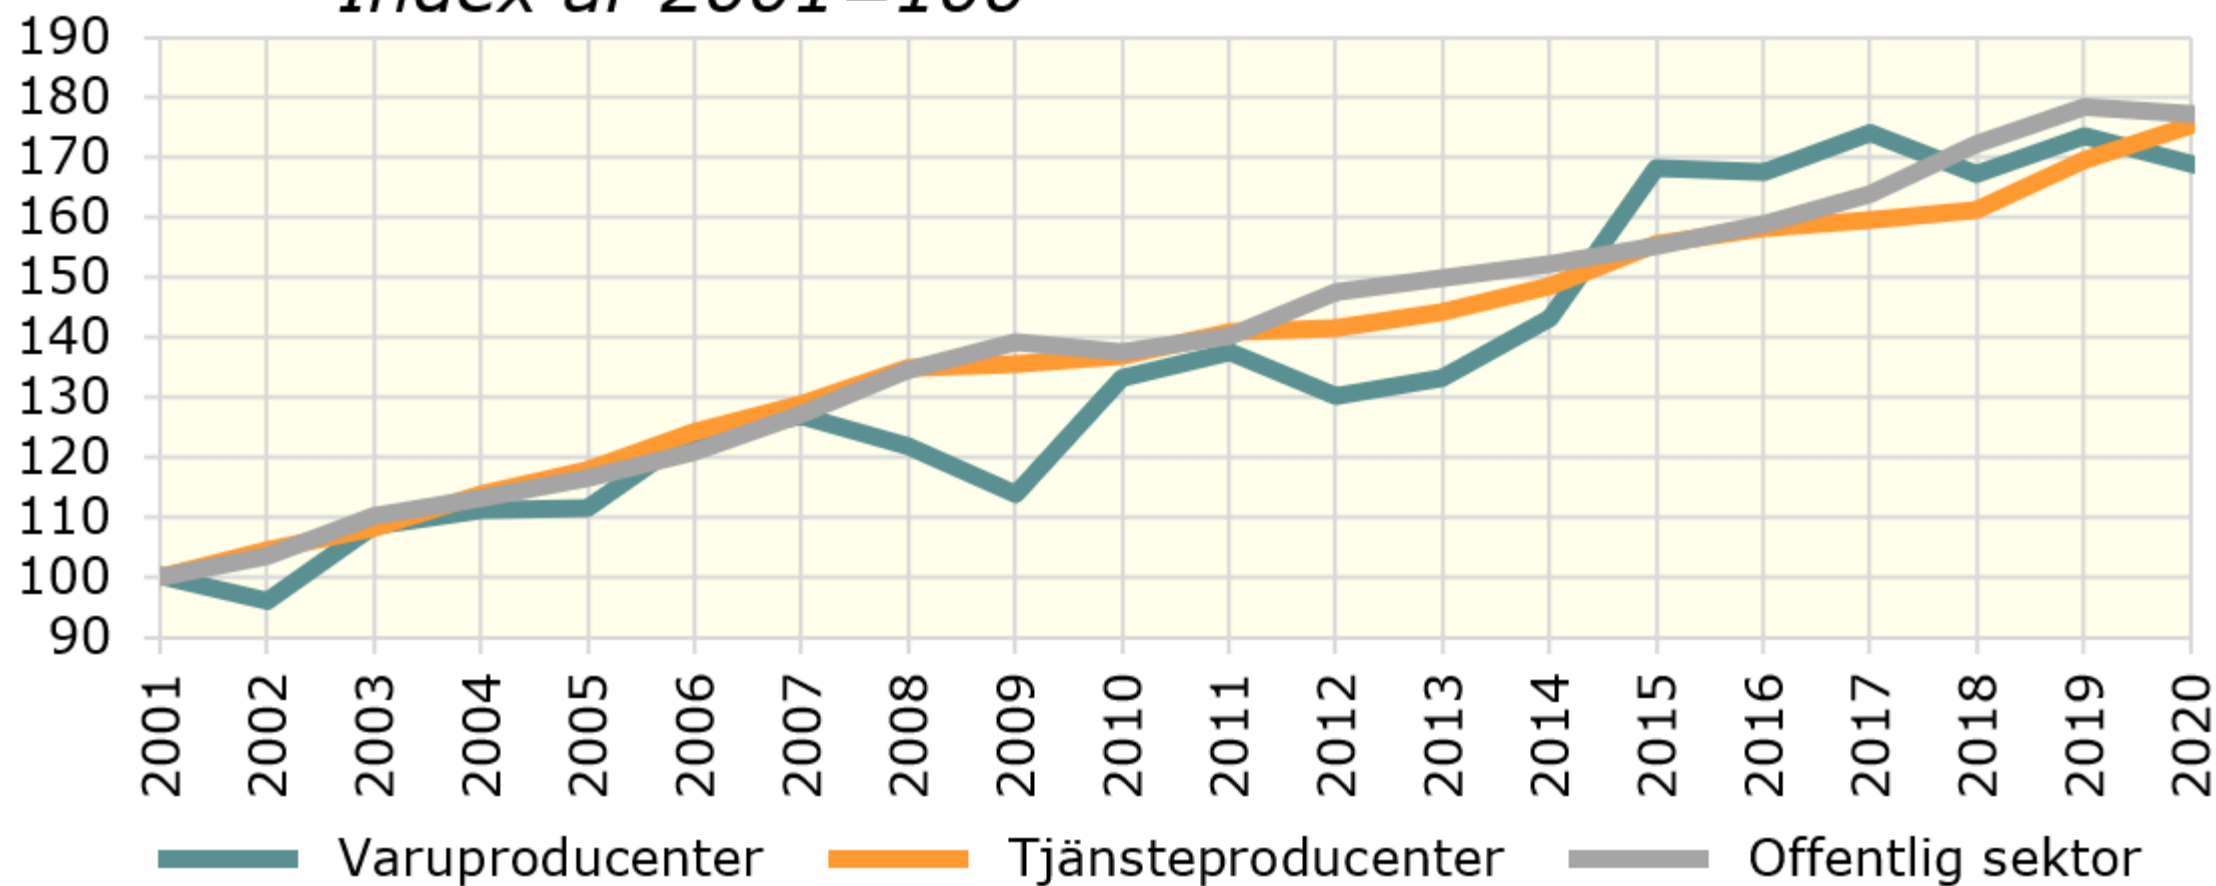

BRP per sysselsatt och bransch 2001-2020. Västra Götalands län. *Index år 2001=100*

Källa: Statistiska centralbyrån

© Pantzare Information AB