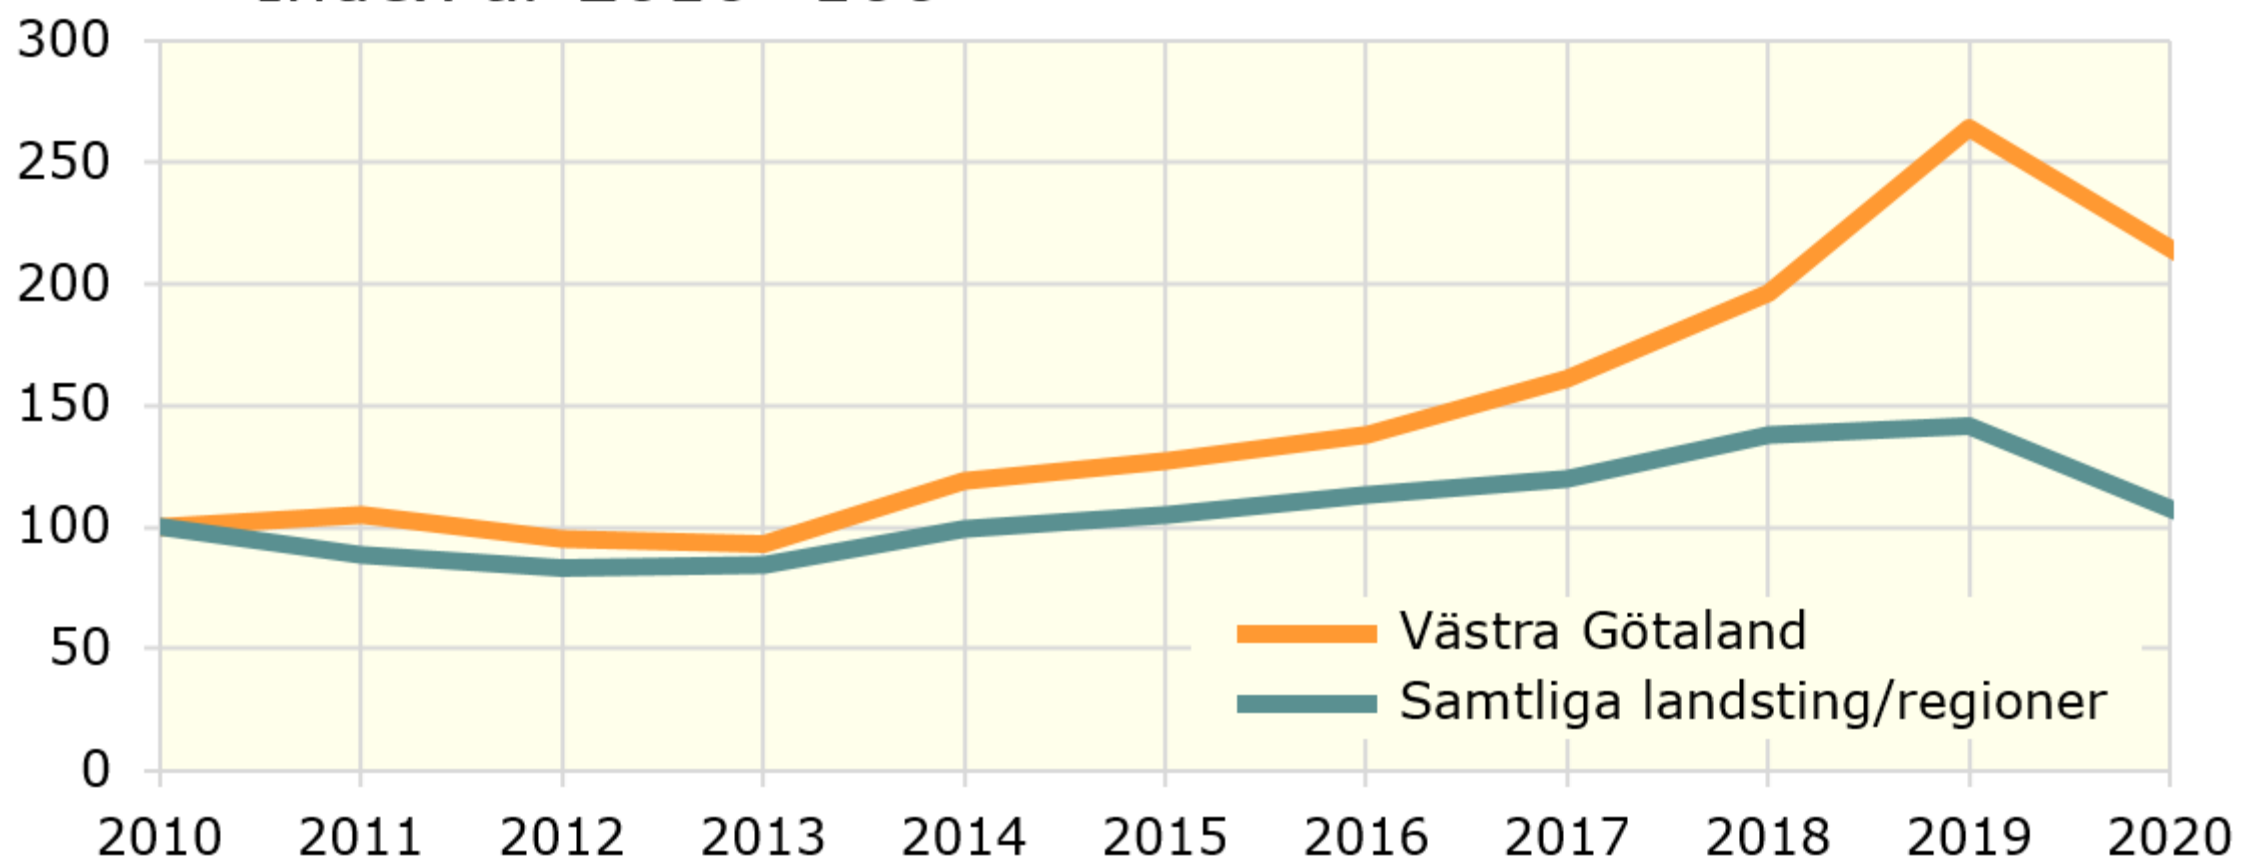

# Landstingens/regionernas investeringar per invånare 2010-2020

*Index år 2010=100*

Källa: Sveriges kommuner och regioner

© Pantzare Information AB