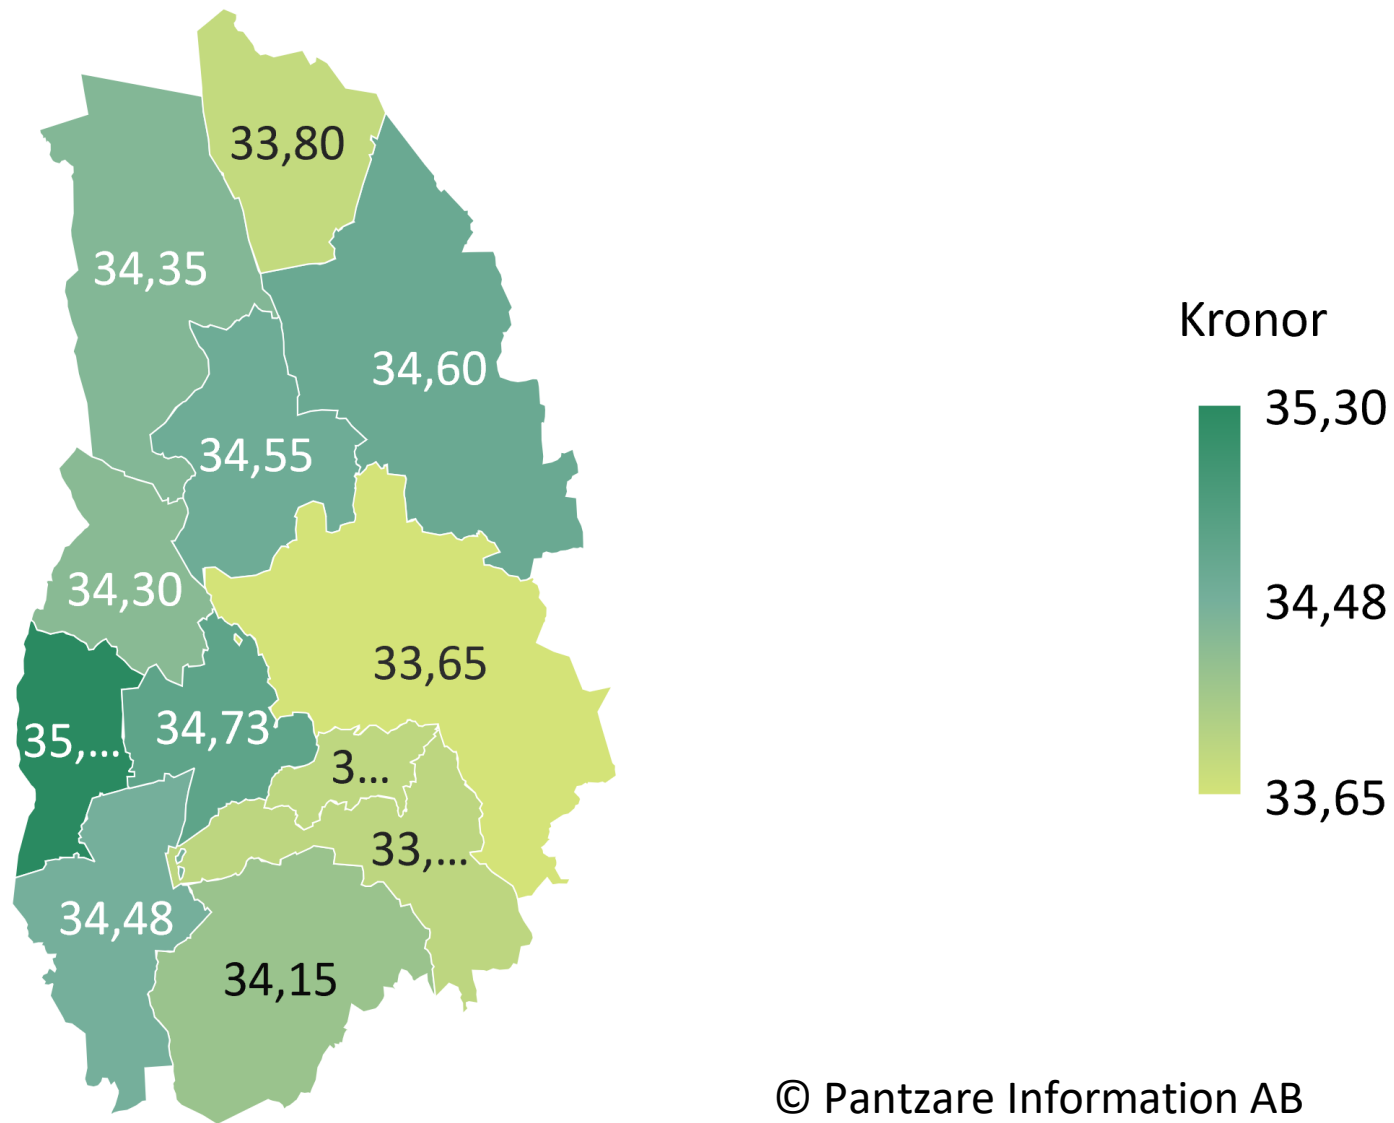

Kommunal skatt 2024. Örebro län

Källa: SCB

© Pantzare Information AB