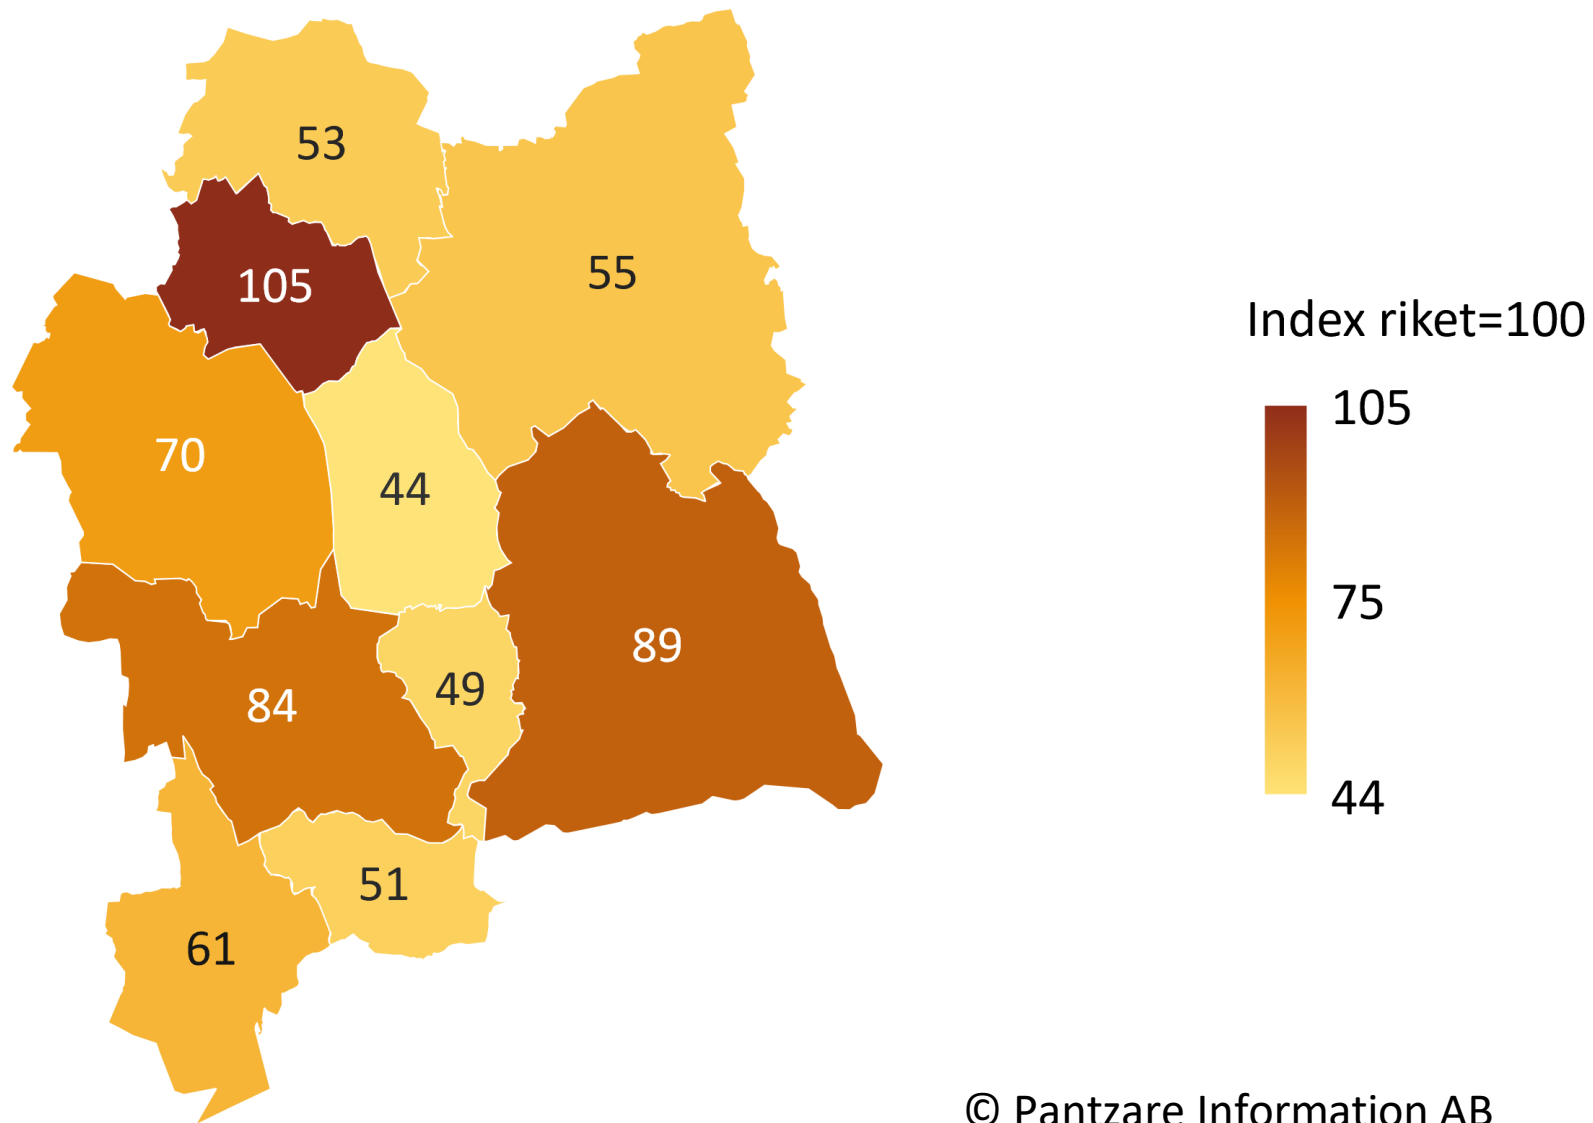

Bruttoregionprodukt per invånare 2021. *Västmanlands län*

Källa: SCB

© Pantzare Information AB