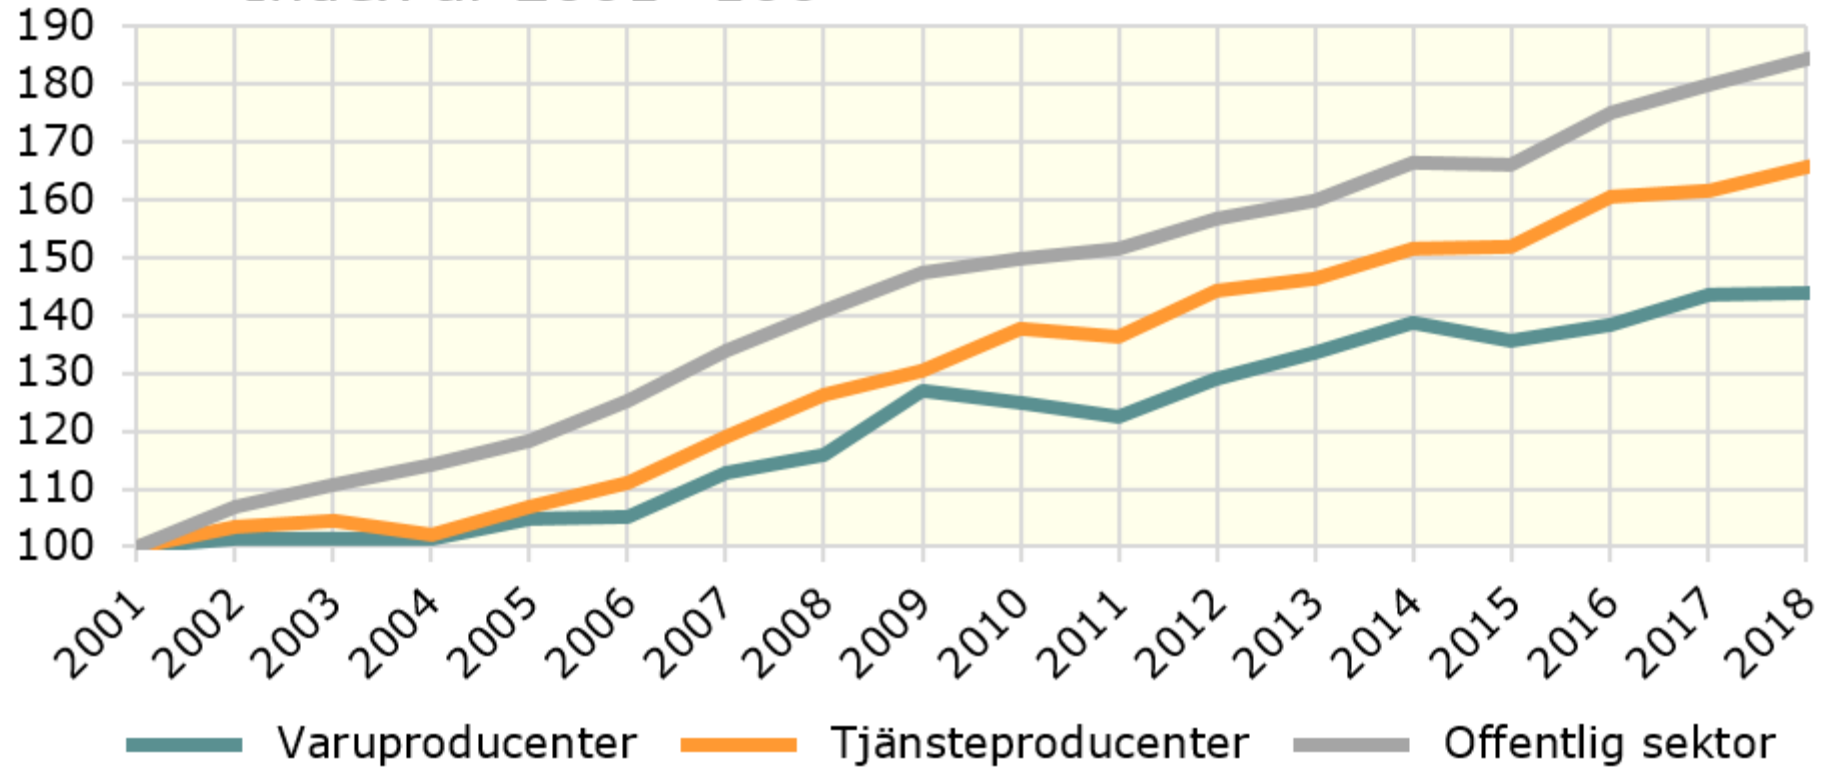

# Lönesumma per sysselsatt och bransch 2001-2018. Jämtlands län.

*Index år 2001=100*

Källa: Statistiska centralbyrån

© Pantzare Information AB