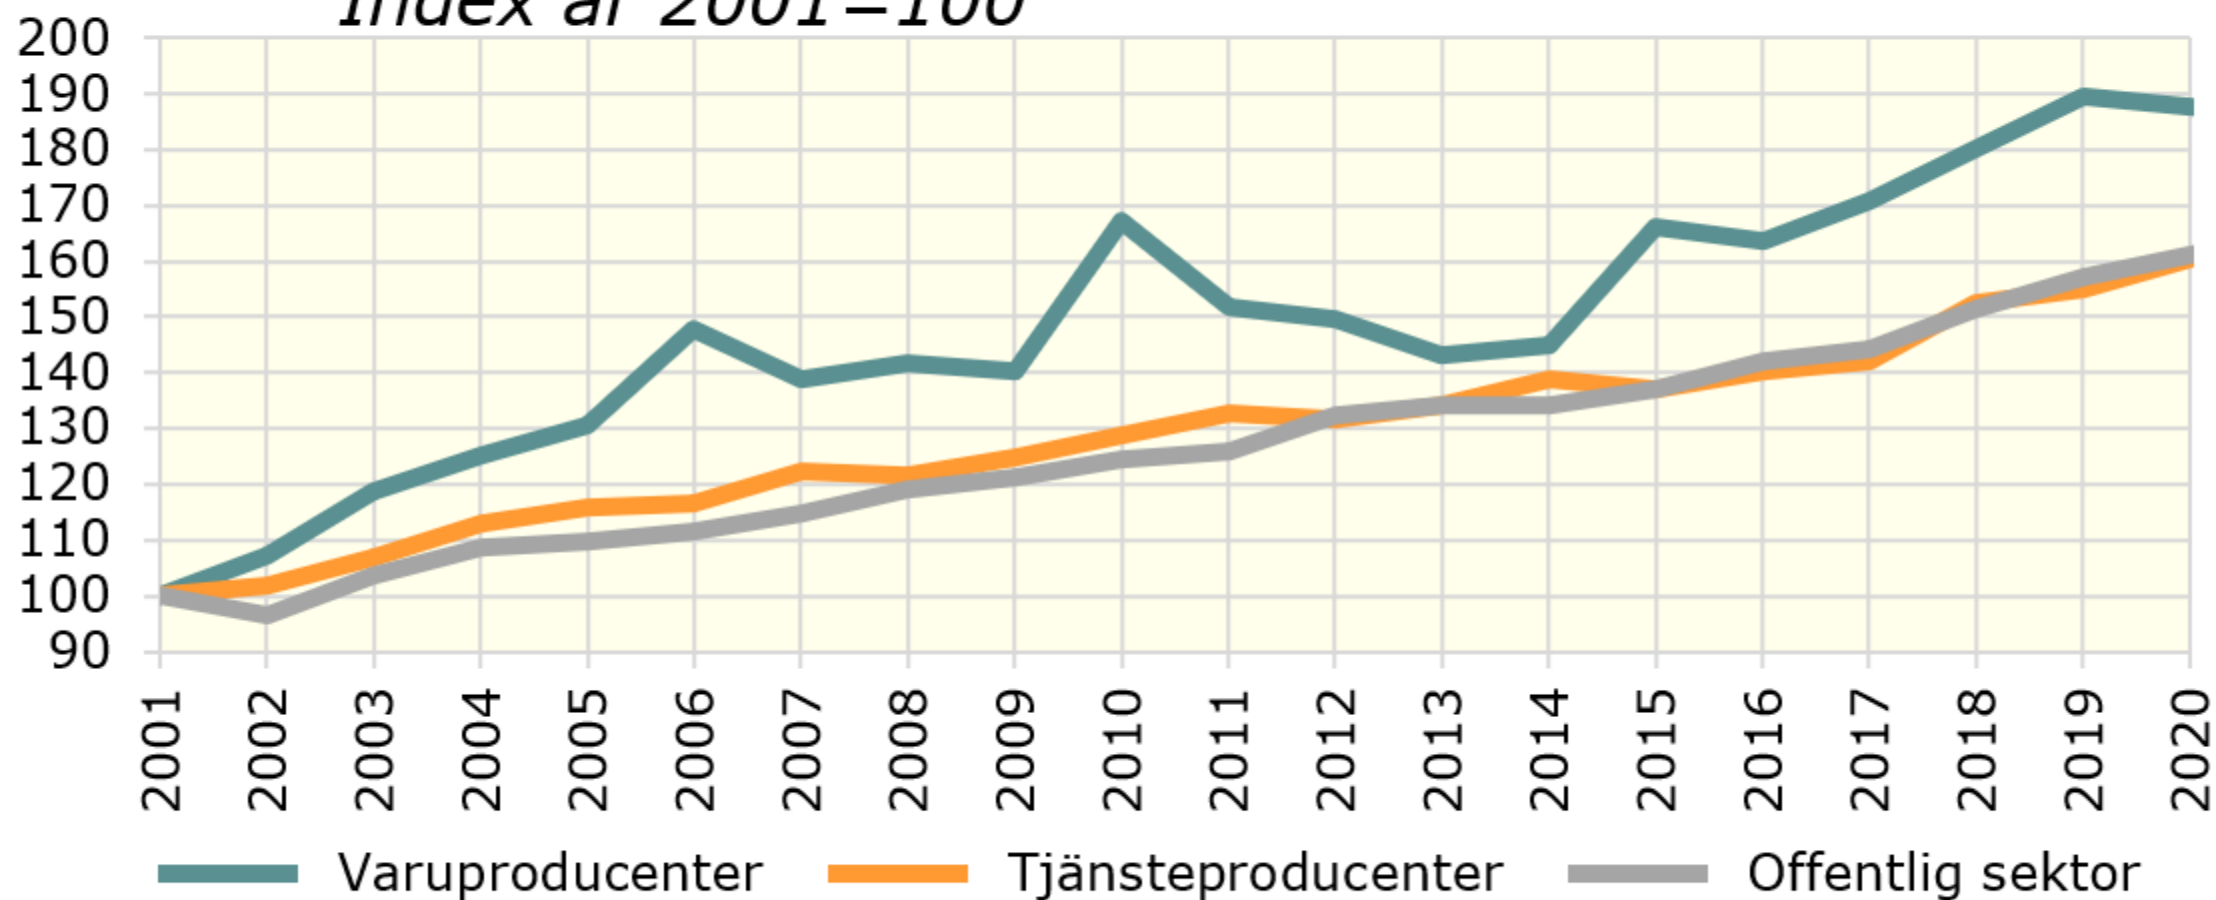

# BRP per sysselsatt och bransch 2001-2020. Västerbottens län. *Index år 2001=100*

Källa: Statistiska centralbyrån

© Pantzare Information AB