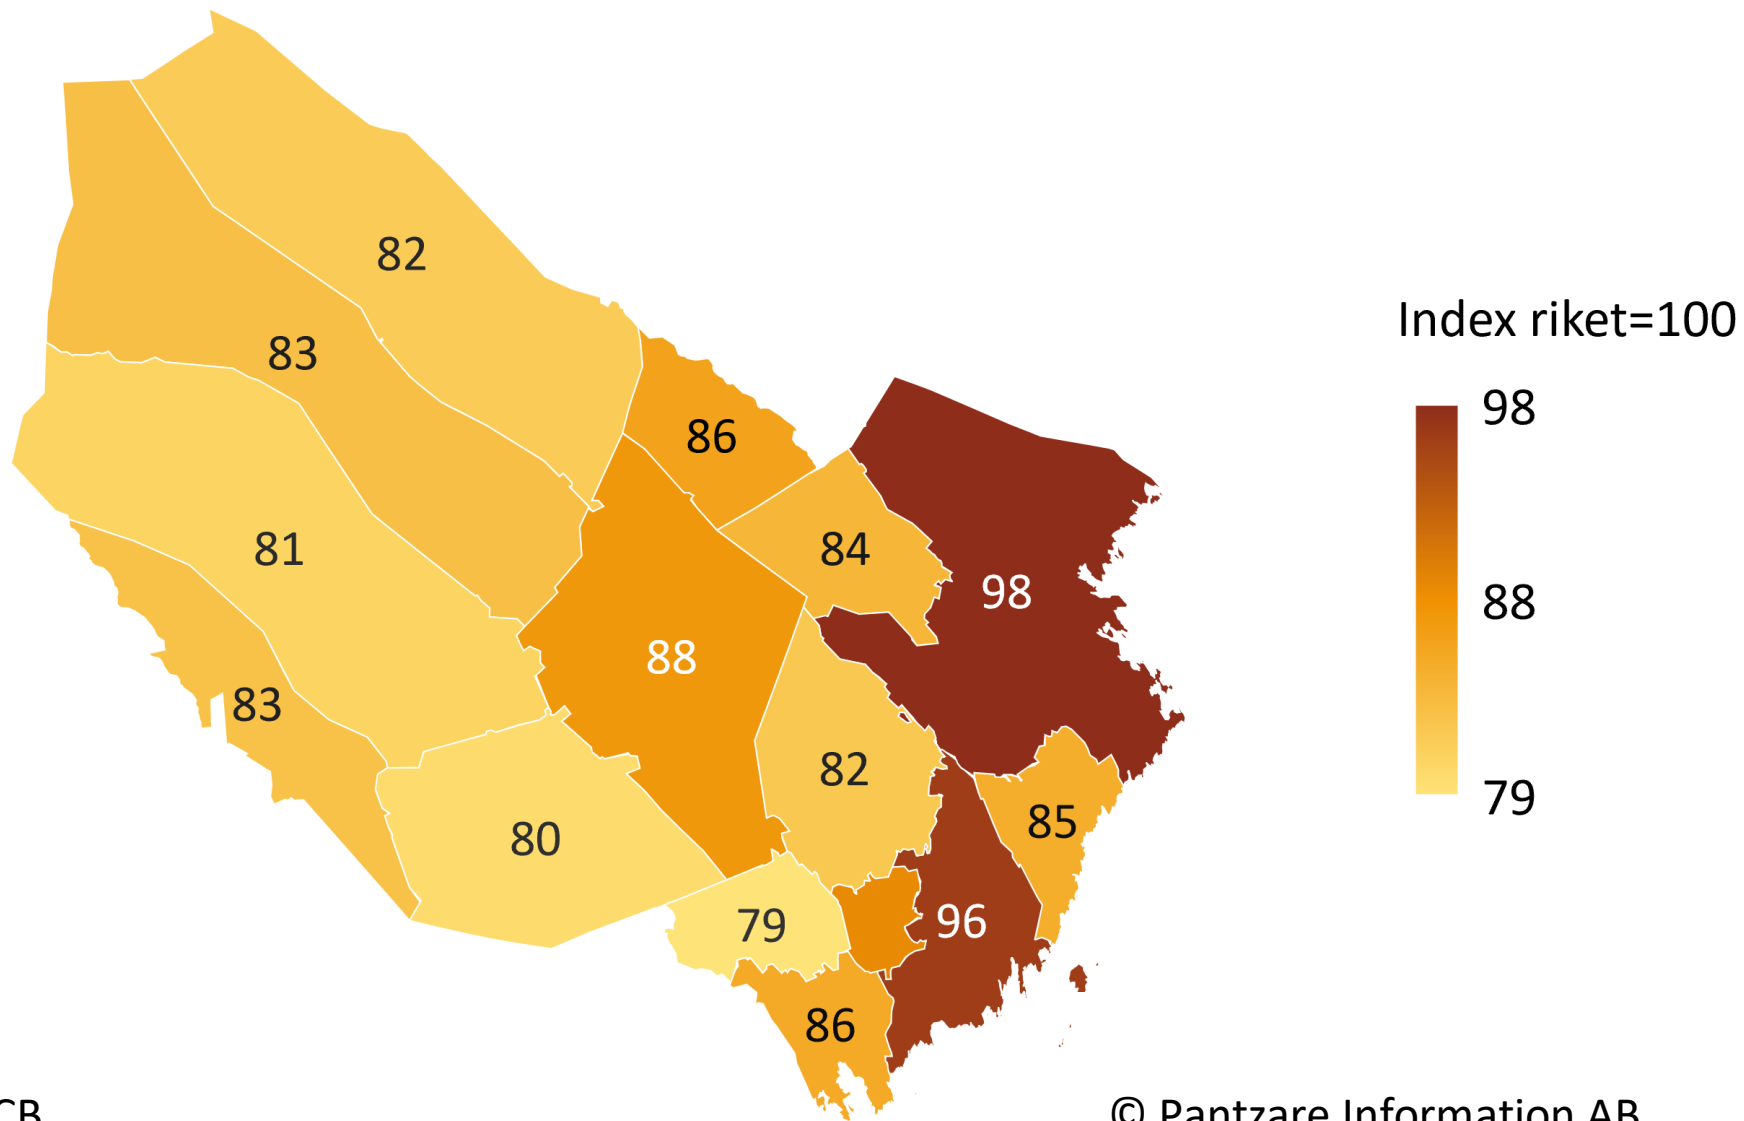

Skattekraft 2024. Västerbottens län

Källa: SCB

© Pantzare Information AB