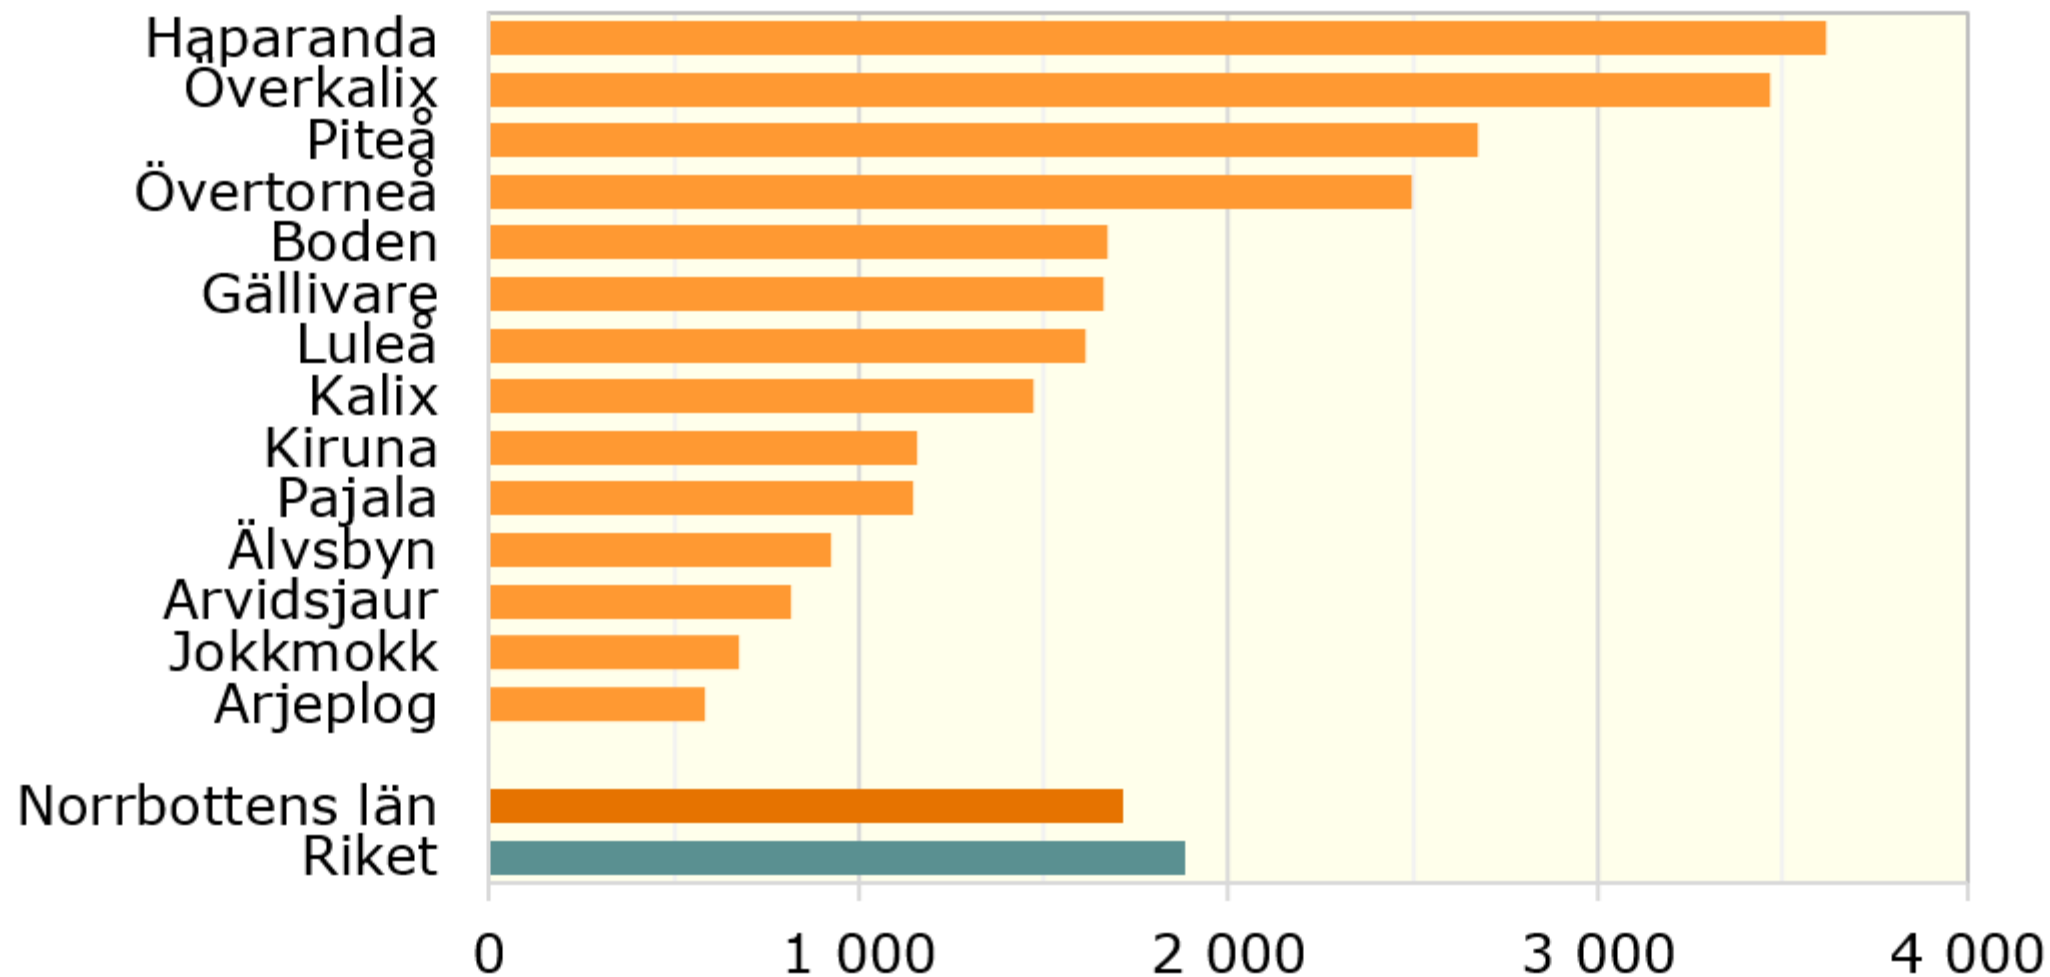

Kommunala kostnader 2020, kronor per invånare

Särskilt riktade insatser

Källa: Sveriges kommuner och regioner

© Pantzare Information AB