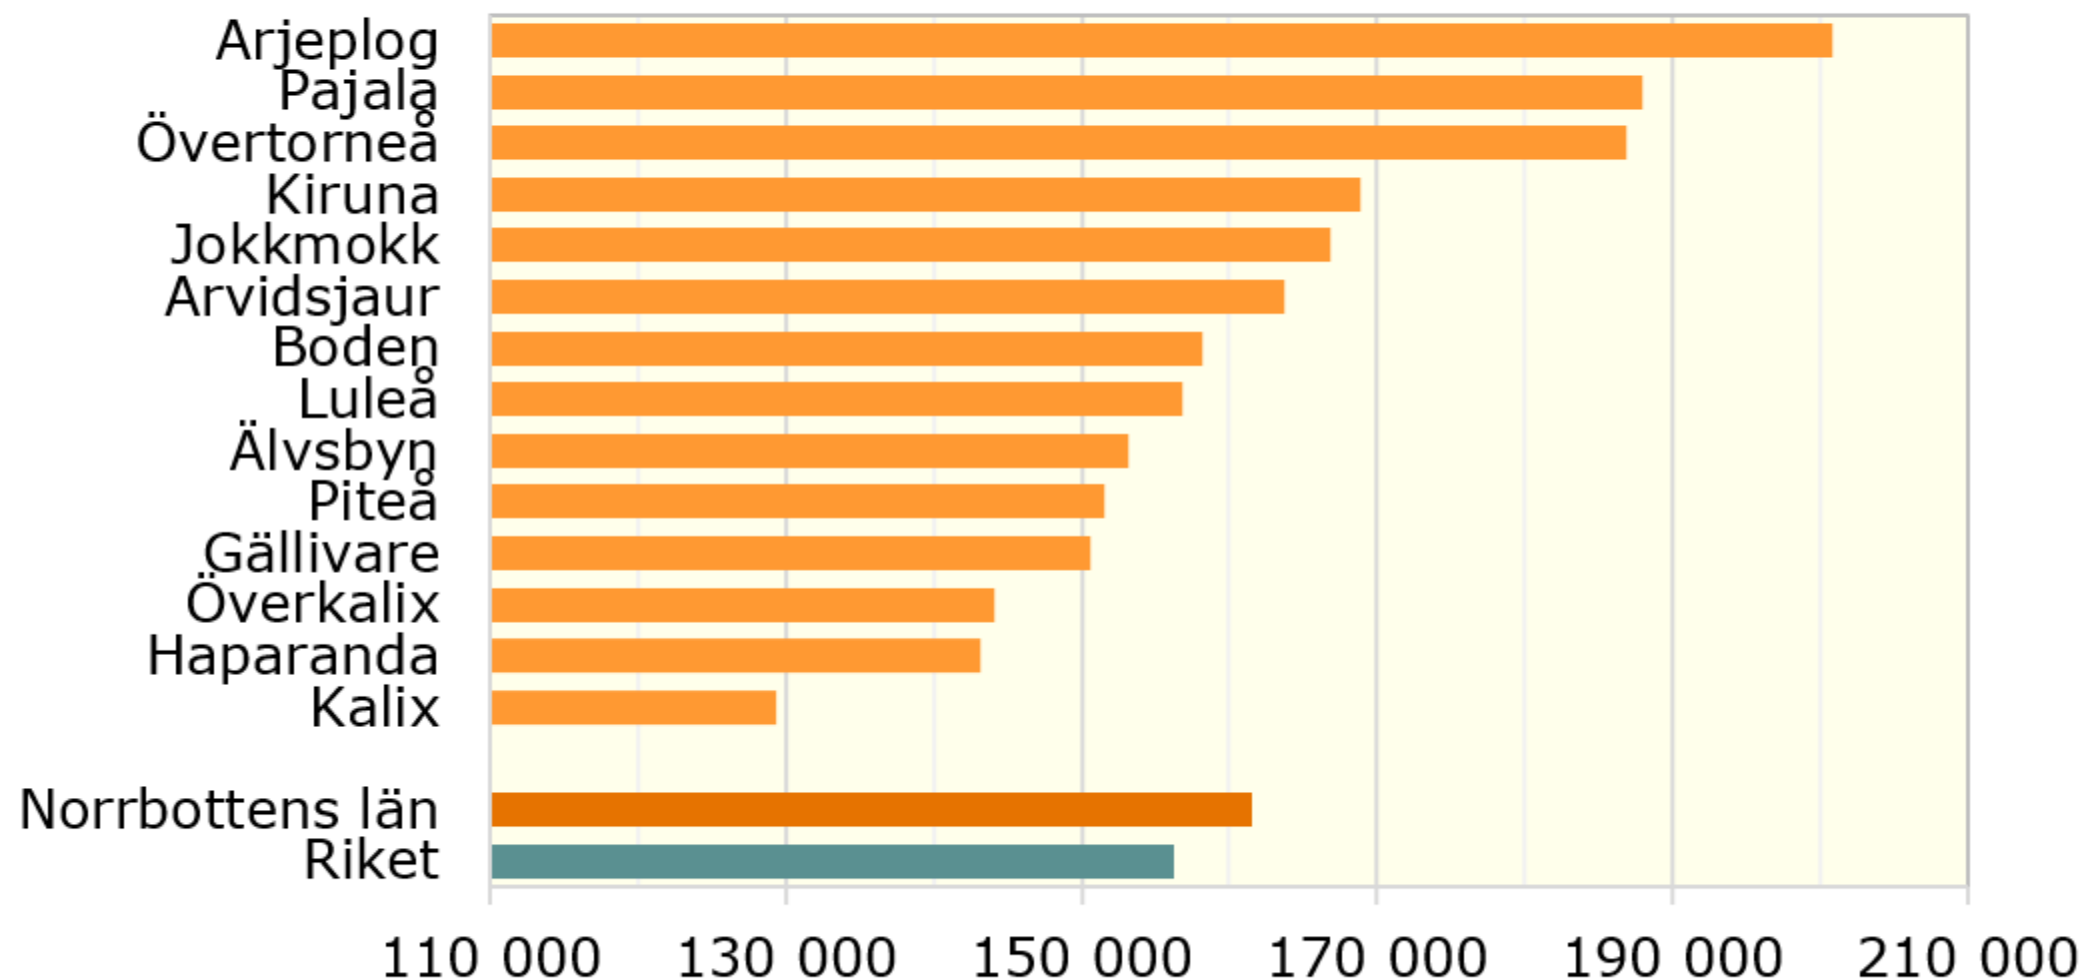

## Kommunala kostnader 2020, kronor per inskrivet barn. *Förskolan*

Källa: Sveriges kommuner och regioner

© Pantzare Information AB