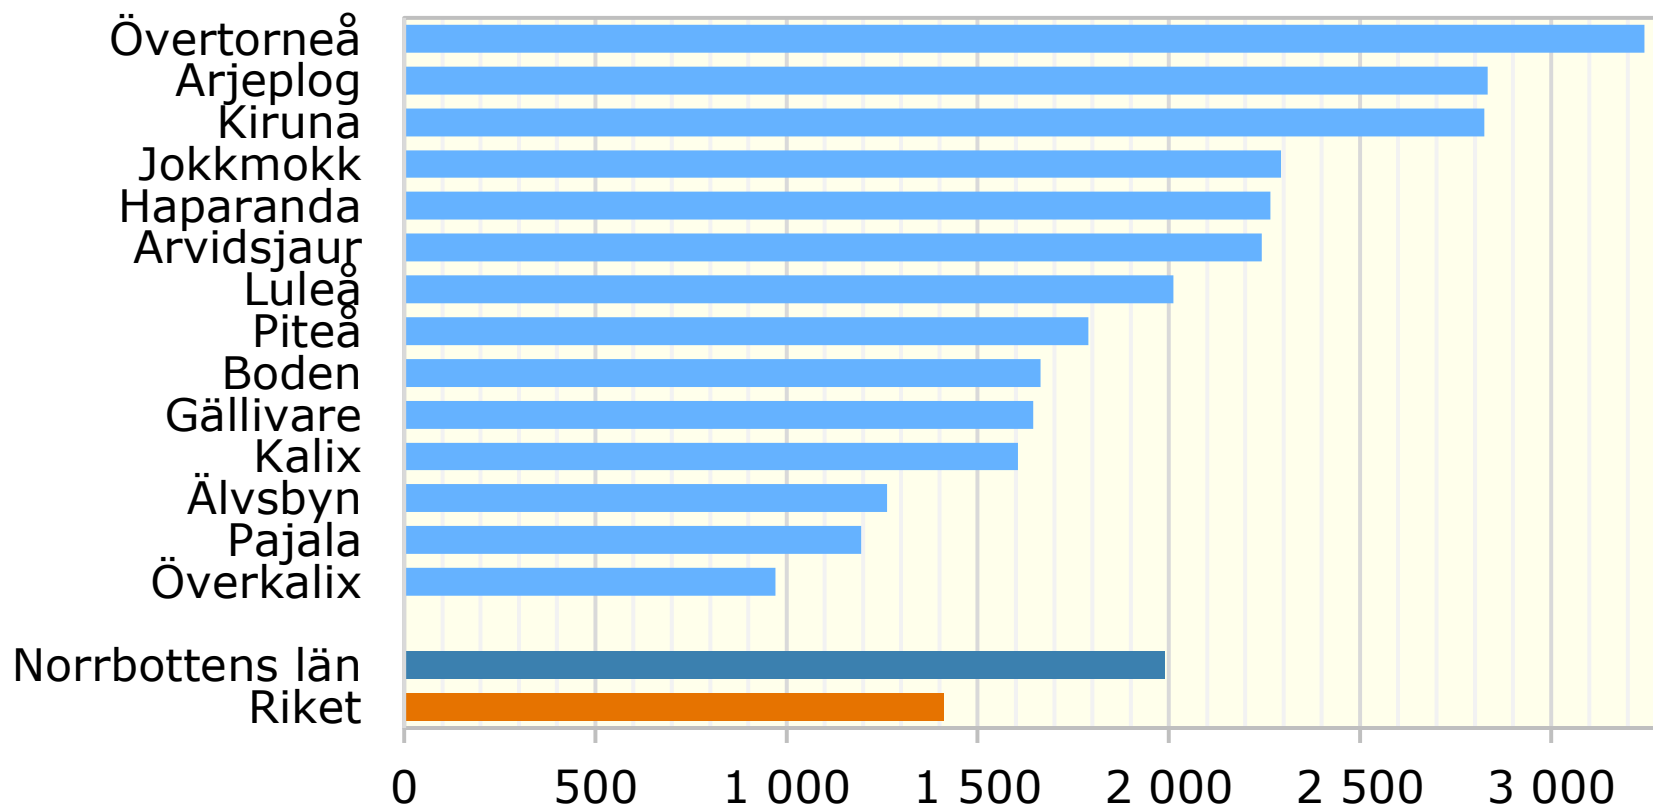

Kommunala kostnader 2022, kronor per invånare *Kulturverksamhet*

Källa: Sveriges kommuner och regioner

© Pantzare Information AB