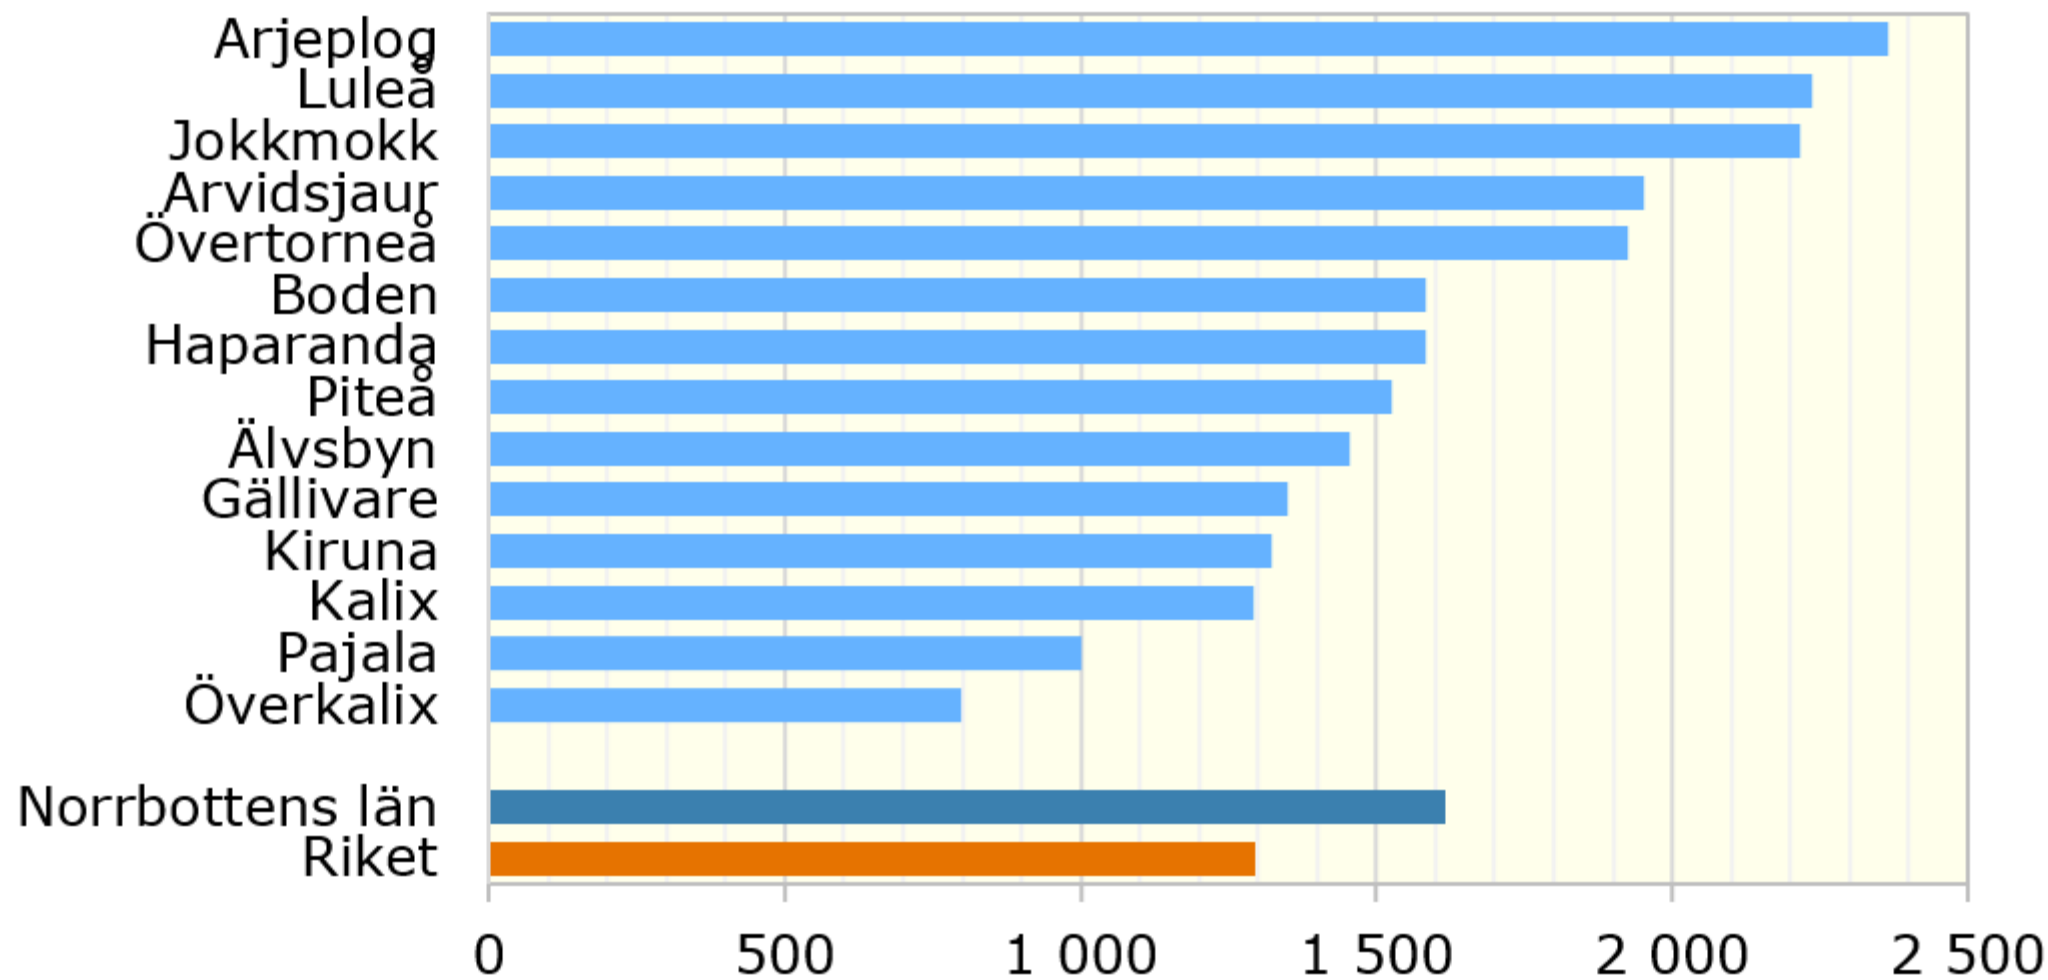

Kommunala kostnader 2020, kronor per invånare

Kulturverksamhet

Källa: Sveriges kommuner och regioner

© Pantzare Information AB