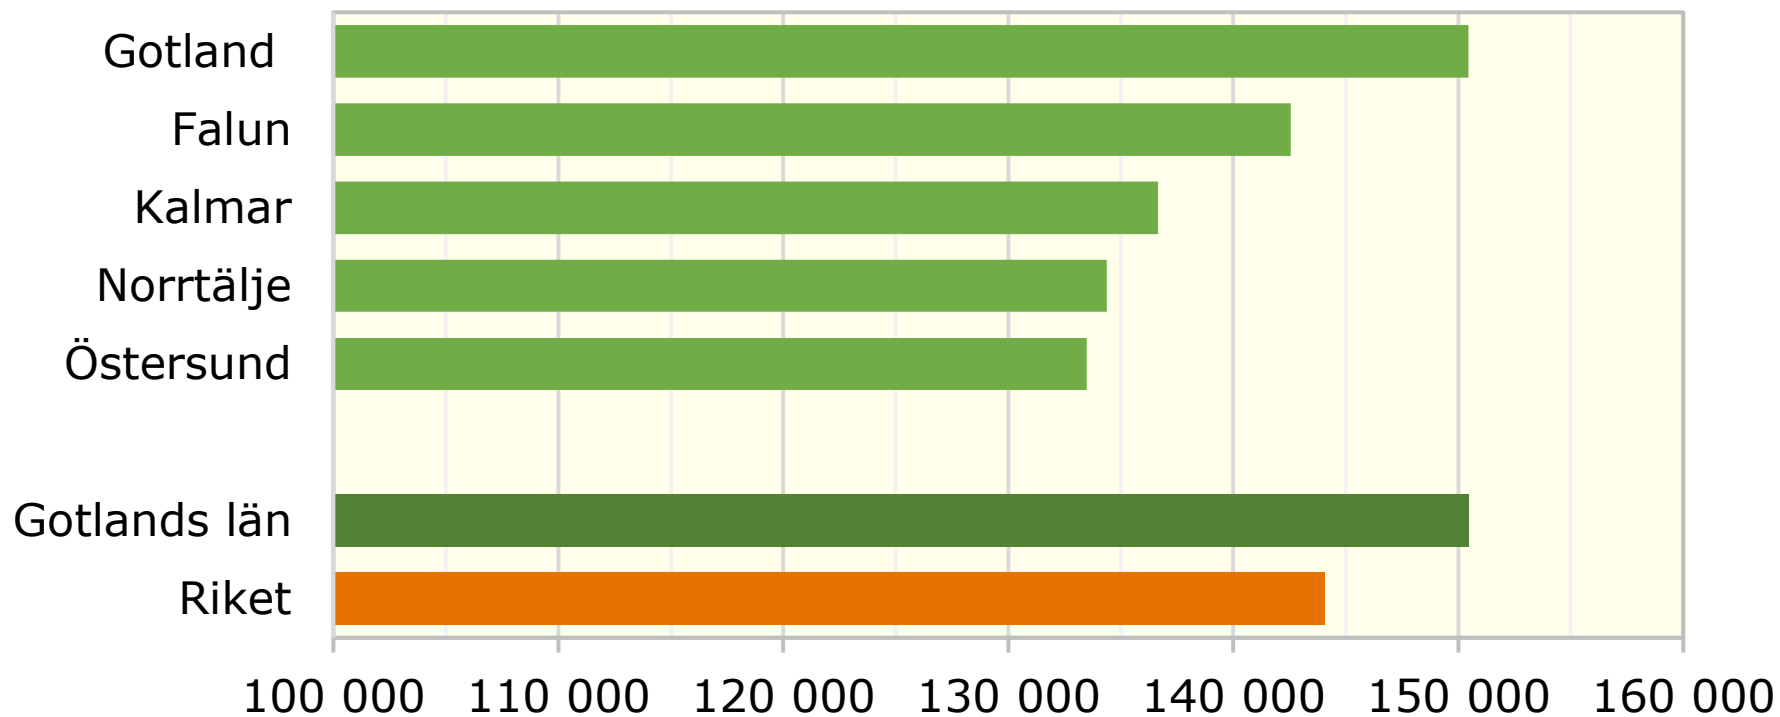

Kommunala kostnader 2024, kronor per elev *Gymnasieskolan*

Källa: Sveriges kommuner och regioner

© Pantzare Information AB