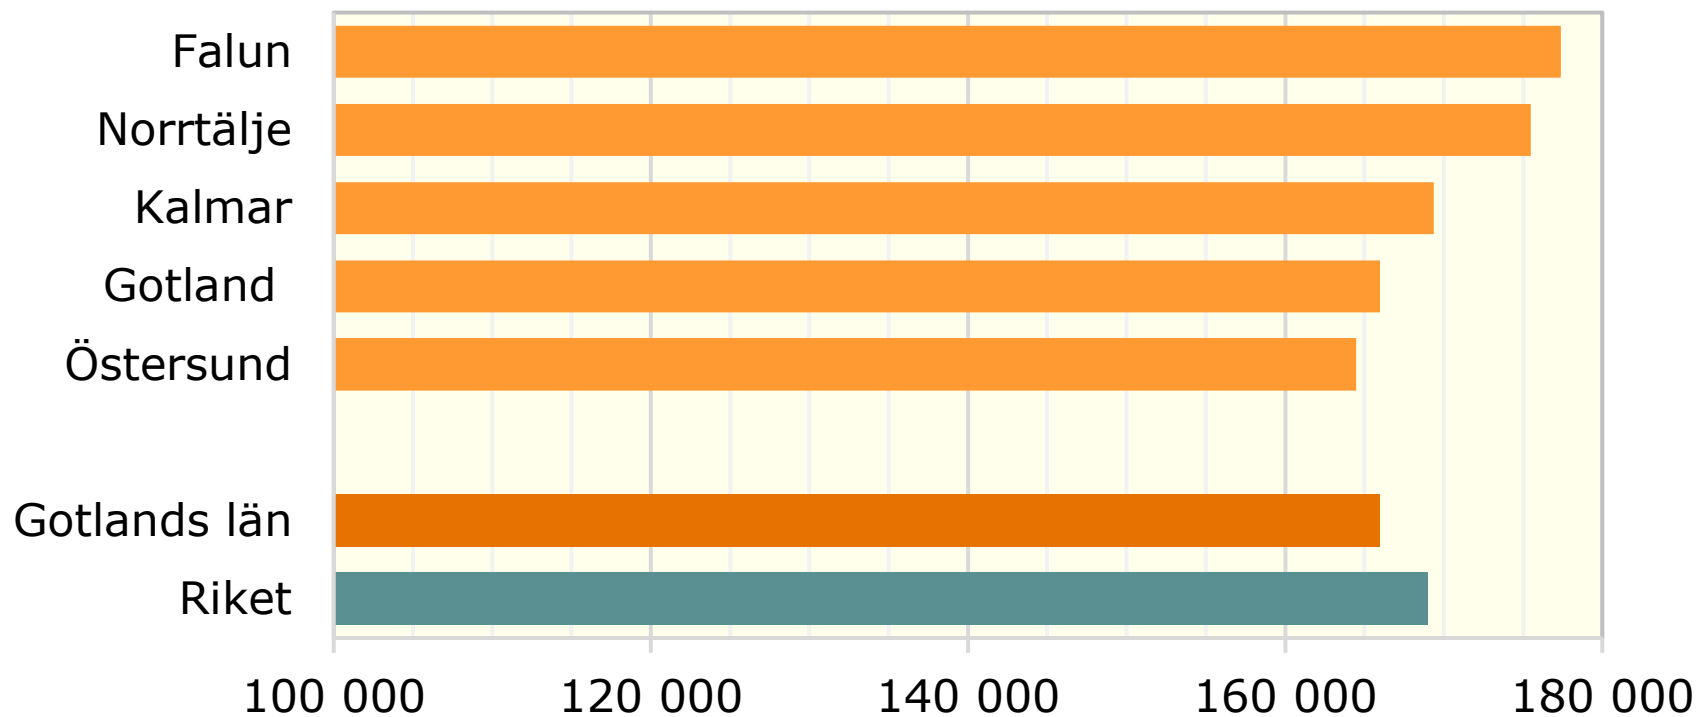

Kommunala kostnader 2022, kronor per inskrivet barn (1-5 år)

Förskolan

Källa: Sveriges kommuner och regioner

© Pantzare Information AB