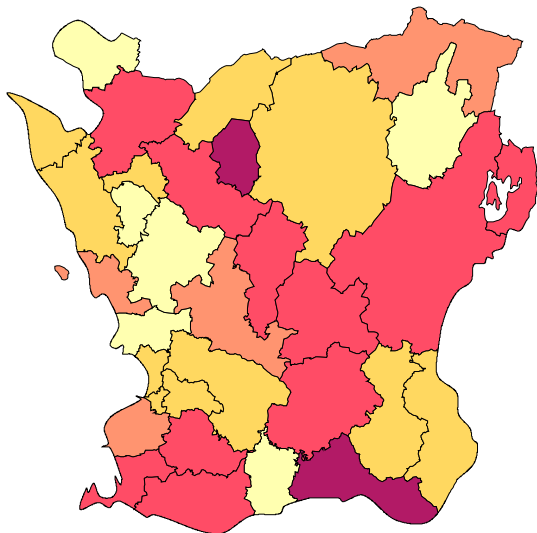

Kommunala kostnader för fritidsverksamhet 2020

Skåne län

Kronor per invånare