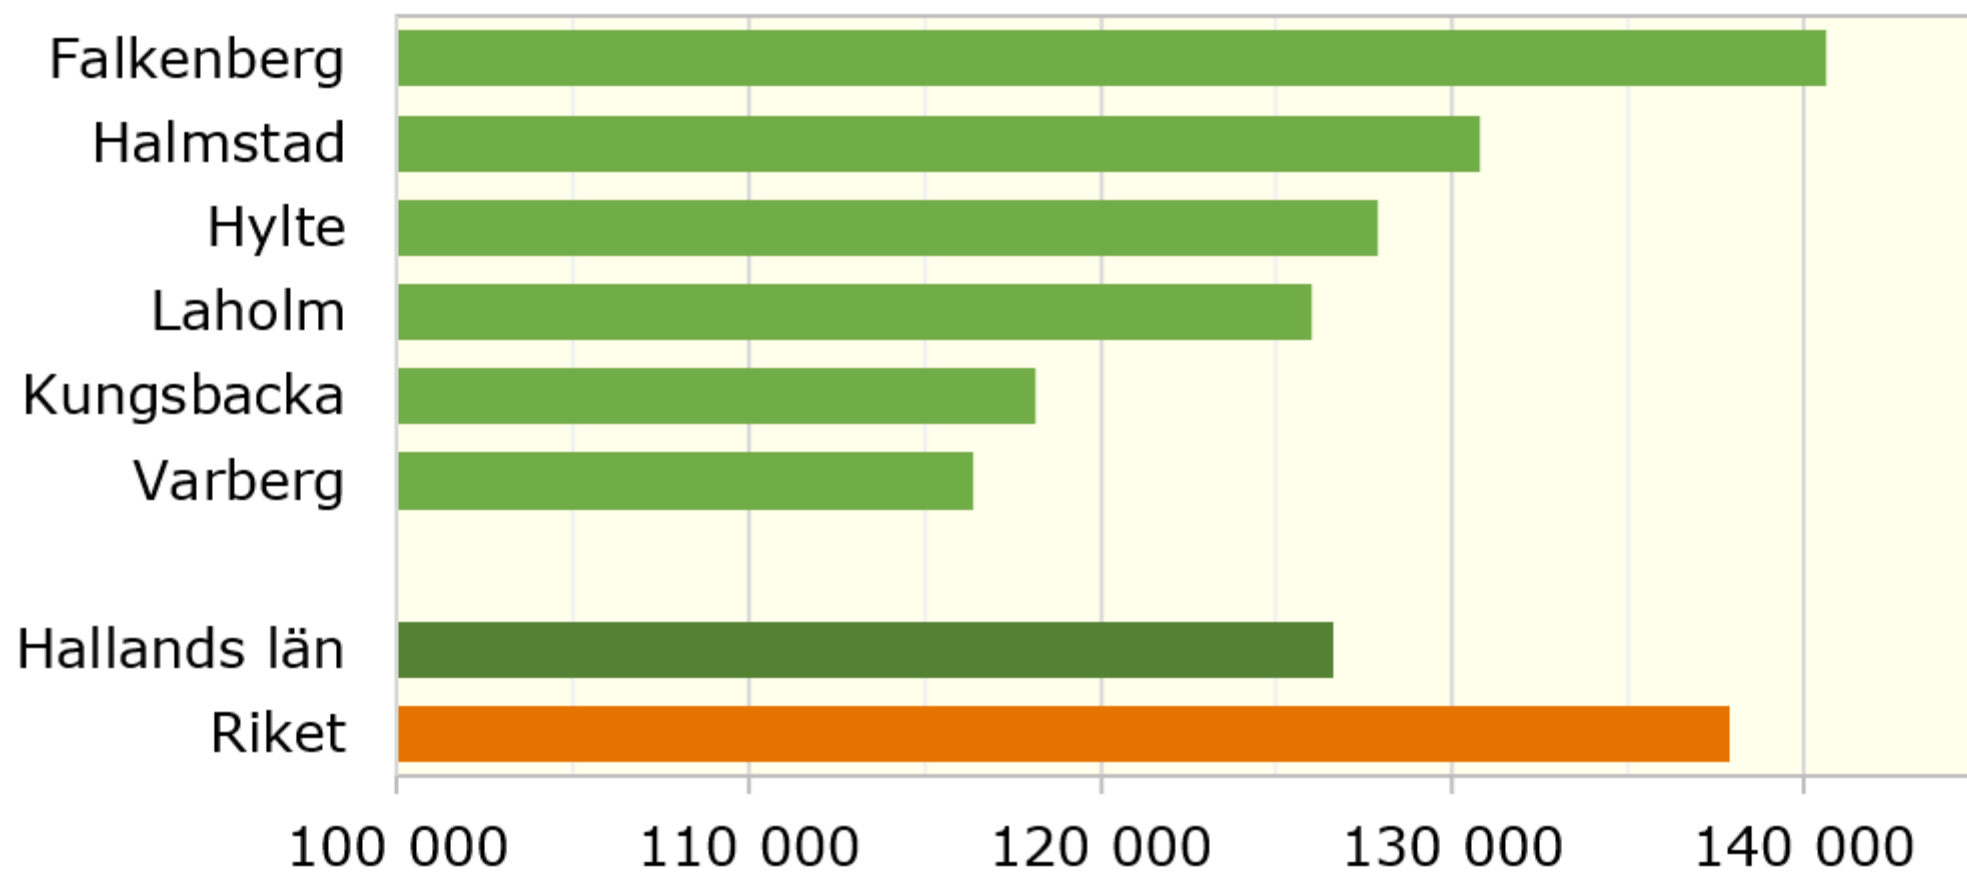

Kommunala kostnader 2020, kronor per elev *Gymnasieskolan*

Källa: Sveriges kommuner och regioner

© Pantzare Information AB