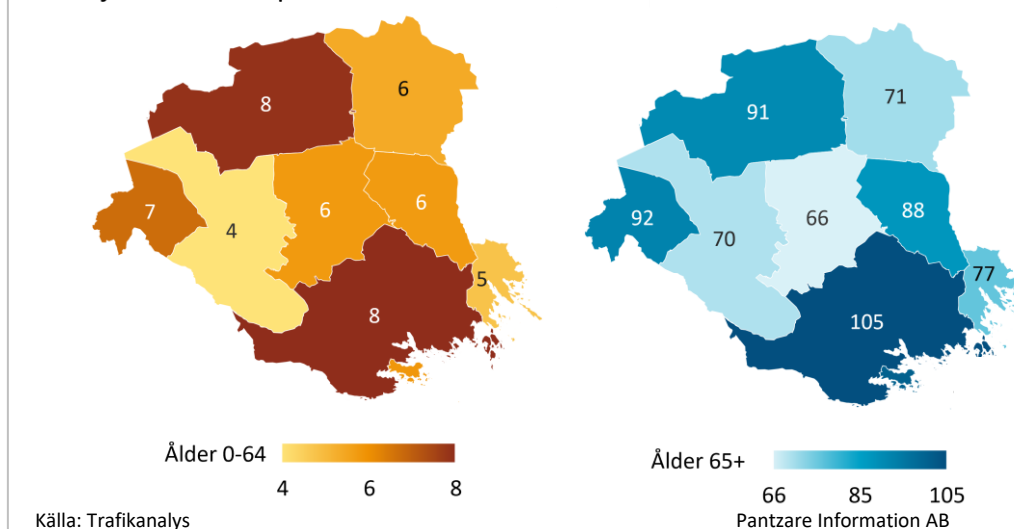

**u12n\_0400**

Kommun/Region	Ålder 0-64
Eskilstuna	8
Flen	6
Gnesta	6
Katrineholm	4
Nyköping	8
Oxelösund	6
Strängnäs	6
Trosa	5
Vingåker	7
Södermanlands län	

Kommun/Region	Ålder 65+
Eskilstuna	91
Flen	66
Gnesta	88
Katrineholm	70
Nyköping	105
Oxelösund	101
Strängnäs	71
Trosa	77
Vingåker	92
Södermanlands län	

**u12n\_1200**

Kommun/Region	Ålder 0-64
Bjuv	8
Bromölla	8
Burlöv	6

Färdtjänsttillstånd per 1 000 invånare 2022. Södermanlands län

Färdtjänsttillstånd per 1000 invånare 2022. Skåne län

Båstad	6
Eslöv	10
Helsingborg	6
Hässleholm	10
Höganäs	7
Hörby	8
Höör	7
Klippan	4
Kristianstad	11
Kävlinge	6
Landskrona	6
Lomma	3
Lund	6
Malmö	7
Osby	10
Perstorp	9
Simrishamn	13
Sjöbo	9
Skurup	7
Staffanstorp	6
Svalöv	7
Svedala	6
Tomelilla	9
Trelleborg	10
Vellinge	14
Ystad	9
Åstorp	6
Ängelholm	6
Örkelljunga	9
Östra Göinge	11
Skåne län	