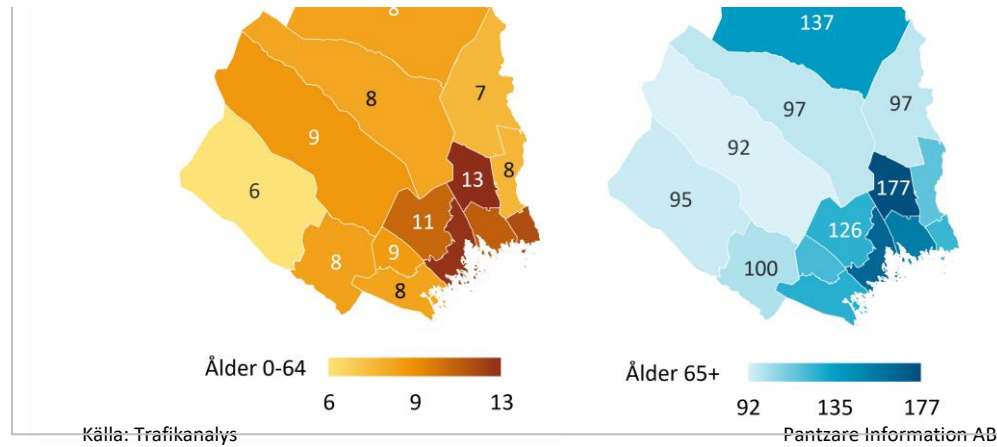

Haparanda	12
Jokkmokk	9
Kalix	11
Kiruna	8
Luleå	13
Pajala	7
Piteå	8
Älvsbyn	9
Överkalix	13
Övertorneå	8
Norrbottens län	10,29105

	Ålder 65+
Arjeplog	95
Arvidsjaur	100
Boden	126
Gällivare	97
Haparanda	123
Jokkmokk	92
Kalix	153
Kiruna	137
Luleå	165
Pajala	97
Piteå	127
Älvsbyn	121
Överkalix	177
Övertorneå	116
Norrbottens län	135
	116,0808