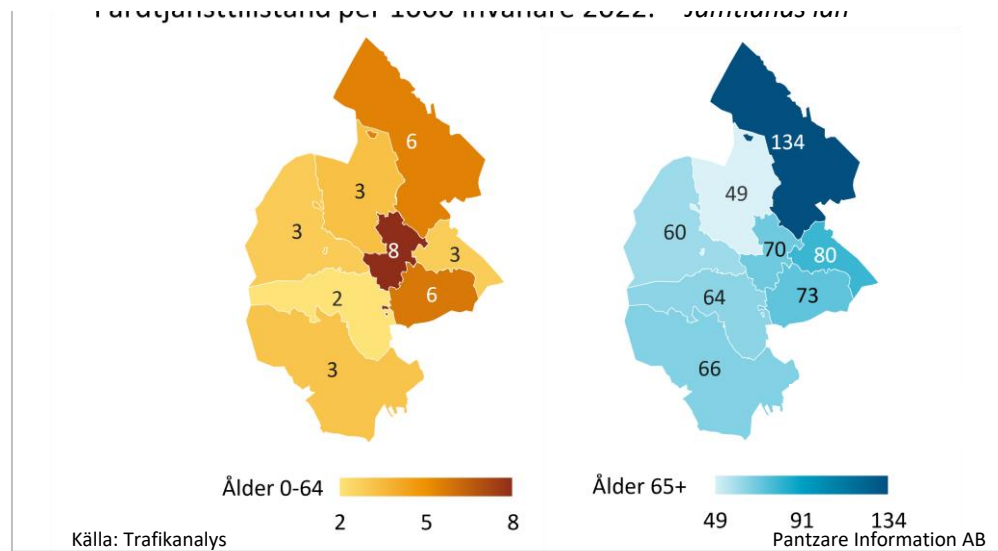

Örebro län

**u12n\_1900**

	Ålder 0-64
Arboga	9
Fagersta	10
Hallstahammar	8
Kungsör	13
Köping	10
Norberg	7
Sala	7
Skinnskatteberg	11
Surahammar	5
Västerås	9
Västmanlands län	

	Ålder 65+
Arboga	113
Fagersta	108
Hallstahammar	77
Kungsör	122
Köping	147
Norberg	87
Sala	70
Skinnskatteberg	136
Surahammar	78
Västerås	124
Västmanlands län	

**u12n\_2300**

Ålder 0-64

Färdtjänsttillstånd per 1000 invånare 2022 *lämtlands län*

Berg	2
Bräcke	6
Härjedalen	3
Krokom	3
Ragunda	3
Strömsund	6
Åre	3
Östersund	8
Jämtlands län	

Ålder 65+

Berg	64
Bräcke	73
Härjedalen	66
Krokom	49
Ragunda	80
Strömsund	134
Åre	60
Östersund	70
Jämtlands län	

**u12n\_2400**

Ålder 0-64

Bjurholm	3
Dorotea	14
Lycksele	5
Malå	5
Nordmaling	6
Norsjö	5
Robertsfors	6
Skellefteå	13
Sorsele	6

Storuman	6
Umeå	8
Vilhelmina	5
Vindeln	7
Vännäs	10
Åsele	7
Västerbottens län	

	Ålder 65+
Bjurholm	124
Dorotea	160
Lycksele	83
Malå	110
Nordmaling	97
Norsjö	69
Robertsfors	86
Skellefteå	121
Sorsele	88
Storuman	104
Umeå	100
Vilhelmina	92
Vindeln	303
Vännäs	120
Åsele	92
Västerbottens län	