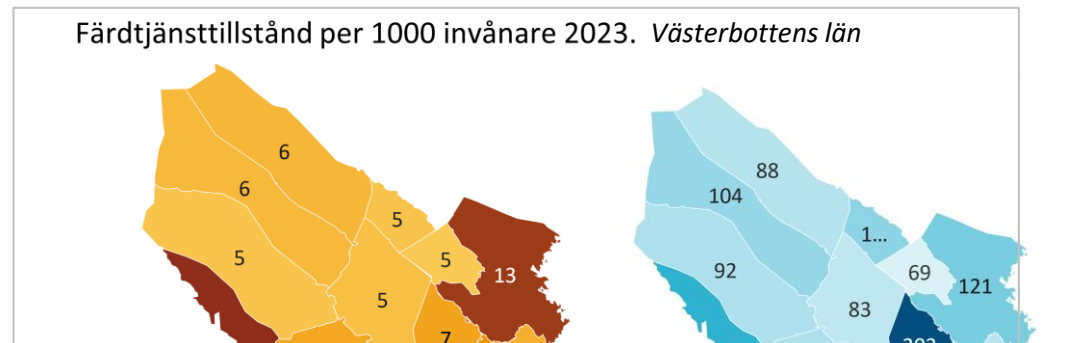

Örebro län

**u12n\_1900**

	Ålder 0-64
Arboga	9
Fagersta	10
Hallstahammar	8
Kungsör	13
Köping	10
Norberg	7
Sala	7
Skinnskatteberg	11
Surahammar	5
Västerås	9
Västmanlands län	

	Ålder 65+
Arboga	113
Fagersta	108
Hallstahammar	77
Kungsör	122
Köping	147
Norberg	87
Sala	70
Skinnskatteberg	136
Surahammar	78
Västerås	124
Västmanlands län	

**u12n\_2300**

Ålder 0-64

Färdtjänsttillstånd per 1000 invånare 2022 *lämtlands län*

Berg	2
Bräcke	6
Härjedalen	3
Krokom	3
Ragunda	3
Strömsund	6
Åre	3
Östersund	8
Jämtlands län	

Ålder 65+

Berg	64
Bräcke	73
Härjedalen	66
Krokom	49
Ragunda	80
Strömsund	134
Åre	60
Östersund	70
Jämtlands län	

**u12n\_2400**

Ålder 0-64

Bjurholm	3
Dorotea	14
Lycksele	5
Malå	5
Nordmaling	6
Norsjö	5
Robertsfors	6
Skellefteå	13
Sorsele	6

Storuman	6
Umeå	8
Vilhelmina	5
Vindeln	7
Vännäs	10
Åsele	7
Västerbottens län	