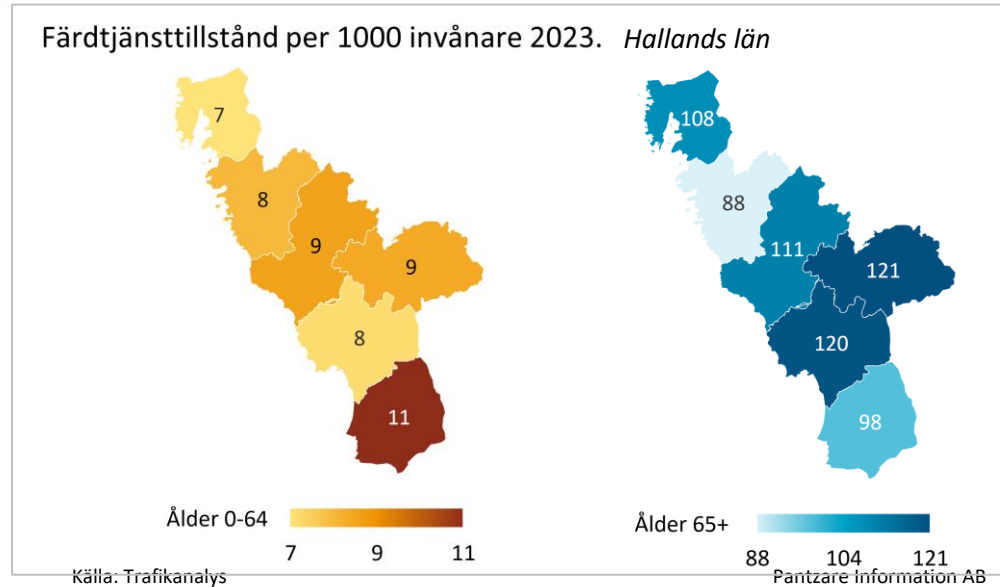

**u12n\_1200**

Kommun/Region	Ålder 0-64
Bjuv	8
Bromölla	8
Burlöv	6

Färdtjänsttillstånd per 1 000 invånare 2022. Södermanlands län

Färdtjänsttillstånd per 1000 invånare 2022. Skåne län

Båstad	6
Eslöv	10
Helsingborg	6
Hässleholm	10
Höganäs	7
Hörby	8
Höör	7
Klippan	4
Kristianstad	11
Kävlinge	6
Landskrona	6
Lomma	3
Lund	6
Malmö	7
Osby	10
Perstorp	9
Simrishamn	13
Sjöbo	9
Skurup	7
Staffanstorp	6
Svalöv	7
Svedala	6
Tomelilla	9
Trelleborg	10
Vellinge	14
Ystad	9
Åstorp	6
Ängelholm	6
Örkelljunga	9
Östra Göinge	11
Skåne län	

Ålder 65+

Bjuv	87
Bromölla	79
Burlöv	103
Båstad	67
Eslöv	96
Helsingborg	77
Hässleholm	86
Höganäs	76
Hörby	86
Höör	90
Klippan	73
Kristianstad	92
Kävlinge	90
Landskrona	66
Lomma	69
Lund	85
Malmö	70
Osby	93
Perstorp	85
Simrishamn	86
Sjöbo	79
Skurup	92
Staffanstorps	118
Svalöv	88
Svedala	94
Tomelilla	86
Trelleborg	210
Vellinge	305
Ystad	78
Åstorp	77
Ängelholm	67
Örkelljunga	74
Östra Göinge	100

Skåne län

**u12n\_1300**

	Ålder 0-64
Falkenberg	9
Halmstad	8
Hylte	9
Kungsbacka	7
Laholm	11
Varberg	8
Hallands län	

	Ålder 65+
Falkenberg	111
Halmstad	120
Hylte	121
Kungsbacka	108
Laholm	98
Varberg	88
Hallands län	