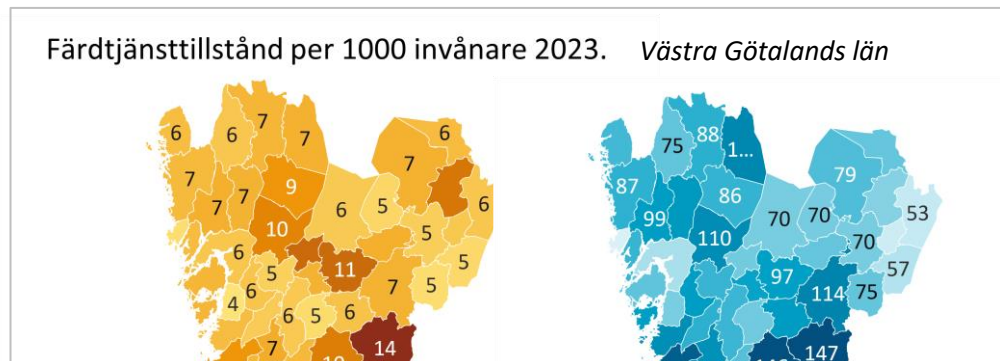

Ålder 65+

Bjuv	87
Bromölla	79
Burlöv	103
Båstad	67
Eslöv	96
Helsingborg	77
Hässleholm	86
Höganäs	76
Hörby	86
Höör	90
Klippan	73
Kristianstad	92
Kävlinge	90
Landskrona	66
Lomma	69
Lund	85
Malmö	70
Osby	93
Perstorp	85
Simrishamn	86
Sjöbo	79
Skurup	92
Staffanstorps	118
Svalöv	88
Svedala	94
Tomelilla	86
Trelleborg	210
Vellinge	305
Ystad	78
Åstorp	77
Ängelholm	67
Örkelljunga	74
Östra Göinge	100

Skåne län

**u12n\_1300**

	Ålder 0-64
Falkenberg	9
Halmstad	8
Hylte	9
Kungsbacka	7
Laholm	11
Varberg	8
Hallands län	

	Ålder 65+
Falkenberg	111
Halmstad	120
Hylte	121
Kungsbacka	108
Laholm	98
Varberg	88
Hallands län	

**u12n\_1400**

	Ålder 0-64
Ale	6
Alingsås	6
Bengtstors	7
Bollebygd	7
Borås	10
Dals-Ed	6
Essunga	7
Falköping	7

Färgelanda	7
Grästorp	11
Gullspång	6
Göteborg	9
Götene	5
Herrljunga	6
Hjo	5
Härryda	5
Karlsborg	6
Kungälv	6
Lerum	7
Lidköping	6
Lilla Edet	6
Lysekil	6
Mariestad	7
Marks kommun	11
Mellerud	9
Munkedal	7
Mölndal	8
Orust	7
Partille	7
Skara	7
Skövde	5
Sotenäs	4
Stenungsund	4
Strömstad	6
Svenljunga	8
Tanum	7
Tibro	6
Tidaholm	5
Tjörn	7
Tranemo	6
Trollhättan	5

Töreboda	10
Uddevalla	6
Ulricehamn	14
Vara	11
Vårgårda	5
Vänersborg	10
Åmål	7
Öckerö	8
Västra Götalands län	

Ålder 65+

Ale	87
Alingsås	84
Bengtsfors	88
Bollebygd	78
Borås	146
Dals-Ed	75
Essunga	96
Falköping	114
Färgelanda	101
Grästorps	71
Gullspång	74
Göteborg	137
Götene	70
Herrljunga	100
Hjo	57
Härryda	99
Karlsborg	53
Kungälv	108
Lerum	107
Lidköping	70
Lilla Edet	99
Lysekil	85