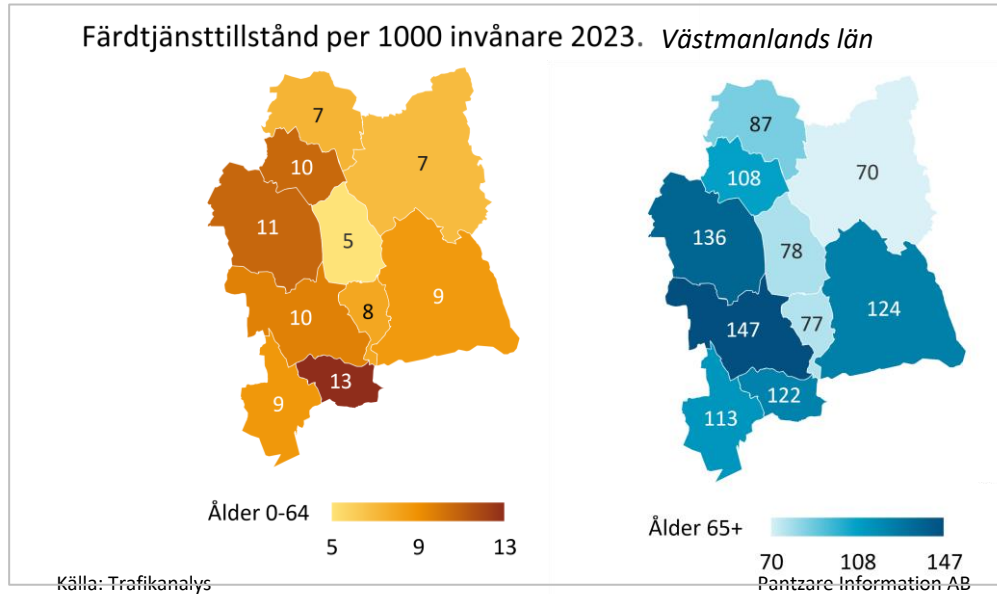

**u12n\_1800**

	Ålder 0-64
Askersund	11
Degerfors	11
Hallsberg	11
Hällefors	11
Karlskoga	7
Kumla	10
Laxå	14
Lekeberg	7
Lindesberg	10
Ljusnarsberg	9
Nora	10
Örebro	6
Örebro län	8

	Ålder 65+
Askersund	139
Degerfors	152
Hallsberg	154
Hällefors	142
Karlskoga	150
Kumla	139
Laxå	141
Lekeberg	141
Lindesberg	131
Ljusnarsberg	131
Nora	136
Örebro	146

Örebro län

**u12n\_1900**

	Ålder 0-64
Arboga	9
Fagersta	10
Hallstahammar	8
Kungsör	13
Köping	10
Norberg	7
Sala	7
Skinnskatteberg	11
Surahammar	5
Västerås	9
Västmanlands län	

	Ålder 65+
Arboga	113
Fagersta	108
Hallstahammar	77
Kungsör	122
Köping	147
Norberg	87
Sala	70
Skinnskatteberg	136
Surahammar	78
Västerås	124
Västmanlands län	

**u12n\_2300**

Ålder 0-64

Färdtjänsttillstånd per 1000 invånare 2022 *lämtlands län*

Berg	2
Bräcke	6
Härjedalen	3
Krokom	3
Ragunda	3
Strömsund	6
Åre	3
Östersund	8
Jämtlands län	

Ålder 65+

Berg	64
Bräcke	73
Härjedalen	66
Krokom	49
Ragunda	80
Strömsund	134
Åre	60
Östersund	70
Jämtlands län	