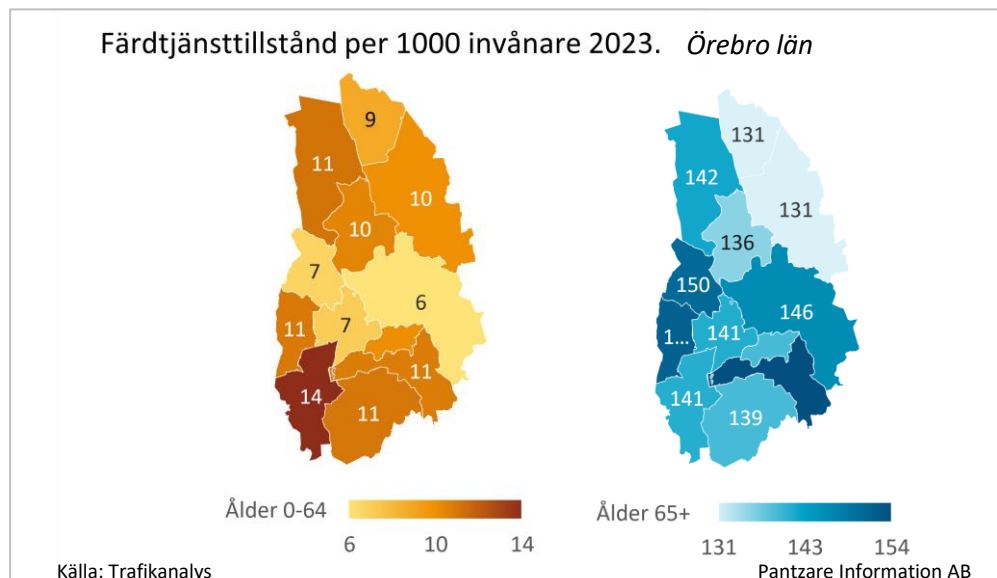

Ålder 65+

Arvika	76
Eda	73
Filipstad	92
Forshaga	100
Grums	107
Hagfors	74
Hammarö	86
Karlstad	153
Kil	89
Kristinehamn	100
Munkfors	110
Storfors	90
Sunne	82
Säffle	92
Torsby	84

Årjäng 74  
 Värmlands län

**u12n\_1800**

	Ålder 0-64
Askersund	11
Degerfors	11
Hallsberg	11
Hällefors	11
Karlskoga	7
Kumla	10
Laxå	14
Lekeberg	7
Lindesberg	10
Ljusnarsberg	9
Nora	10
Örebro	6
Örebro län	8

	Ålder 65+
Askersund	139
Degerfors	152
Hallsberg	154
Hällefors	142
Karlskoga	150
Kumla	139
Laxå	141
Lekeberg	141
Lindesberg	131
Ljusnarsberg	131
Nora	136
Örebro	146