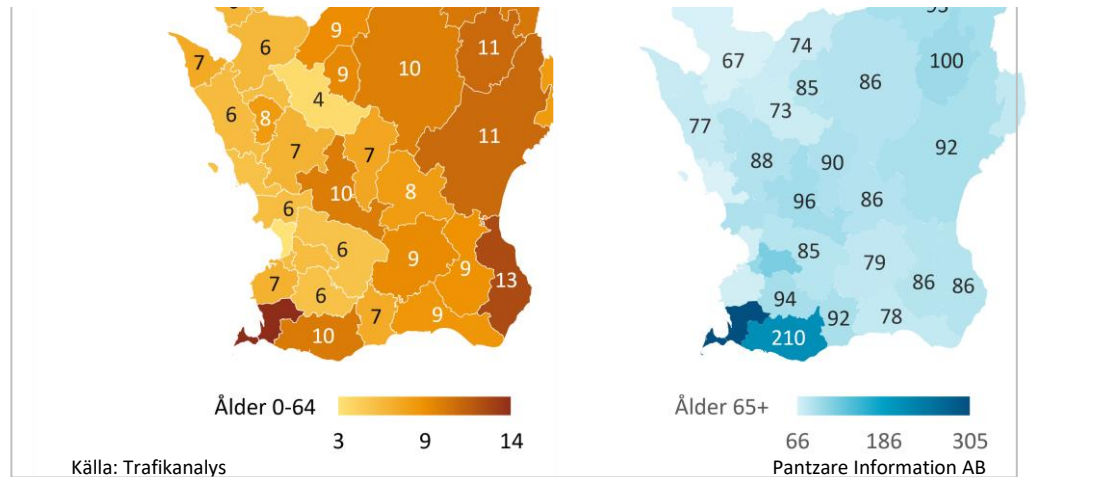

**u12n\_0400**

Kommun/Region	Ålder 0-64
Eskilstuna	8
Flen	6
Gnesta	6
Katrineholm	4
Nyköping	8
Oxelösund	6
Strängnäs	6
Trosa	5
Vingåker	7
Södermanlands län	

Kommun/Region	Ålder 65+
Eskilstuna	91
Flen	66
Gnesta	88
Katrineholm	70
Nyköping	105
Oxelösund	101
Strängnäs	71
Trosa	77
Vingåker	92
Södermanlands län	

**u12n\_1200**

Kommun/Region	Ålder 0-64
Bjuv	8
Bromölla	8
Burlöv	6

Färdtjänsttillstånd per 1 000 invånare 2022. Södermanlands län

Färdtjänsttillstånd per 1000 invånare 2022. Skåne län

Båstad	6
Eslöv	10
Helsingborg	6
Hässleholm	10
Höganäs	7
Hörby	8
Höör	7
Klippan	4
Kristianstad	11
Kävlinge	6
Landskrona	6
Lomma	3
Lund	6
Malmö	7
Osby	10
Perstorp	9
Simrishamn	13
Sjöbo	9
Skurup	7
Staffanstorp	6
Svalöv	7
Svedala	6
Tomelilla	9
Trelleborg	10
Vellinge	14
Ystad	9
Åstorp	6
Ängelholm	6
Örkelljunga	9
Östra Göinge	11
Skåne län	

Ålder 65+

Bjuv	87
Bromölla	79
Burlöv	103
Båstad	67
Eslöv	96
Helsingborg	77
Hässleholm	86
Höganäs	76
Hörby	86
Höör	90
Klippan	73
Kristianstad	92
Kävlinge	90
Landskrona	66
Lomma	69
Lund	85
Malmö	70
Osby	93
Perstorp	85
Simrishamn	86
Sjöbo	79
Skurup	92
Staffanstorps	118
Svalöv	88
Svedala	94
Tomelilla	86
Trelleborg	210
Vellinge	305
Ystad	78
Åstorp	77
Ängelholm	67
Örkelljunga	74
Östra Göinge	100

Skåne län

**u12n\_1300**

	Ålder 0-64
Falkenberg	9
Halmstad	8
Hylte	9
Kungsbacka	7
Laholm	11
Varberg	8
Hallands län	

	Ålder 65+
Falkenberg	111
Halmstad	120
Hylte	121
Kungsbacka	108
Laholm	98
Varberg	88
Hallands län	