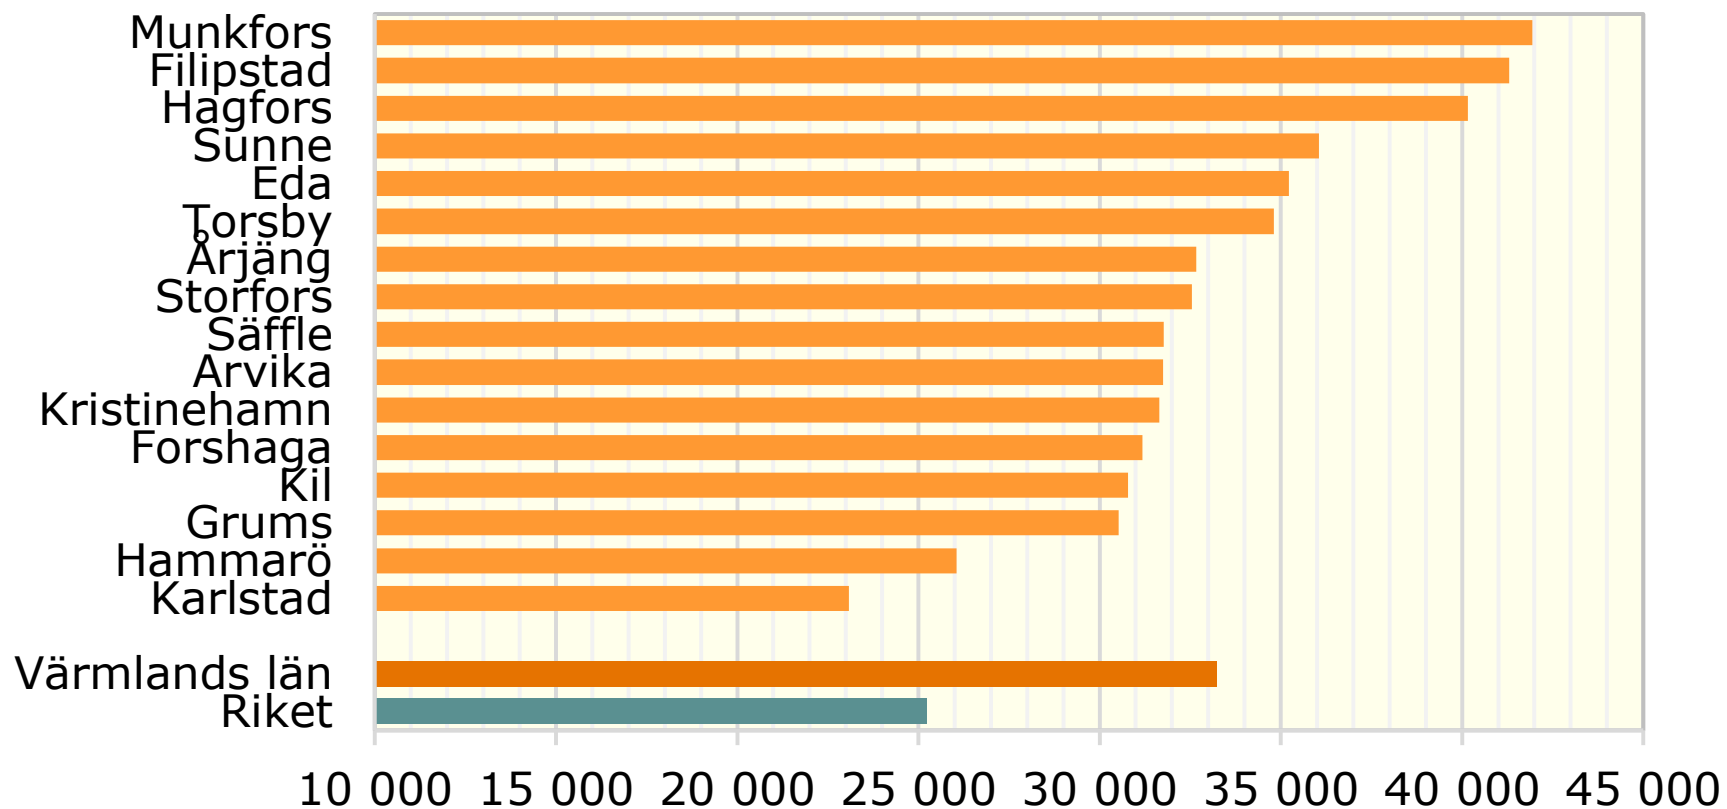

Kommunala kostnader 2024, kronor per invånare

Äldre och funktionsnedsatta

Källa: Sveriges kommuner och regioner

© Pantzare Information AB