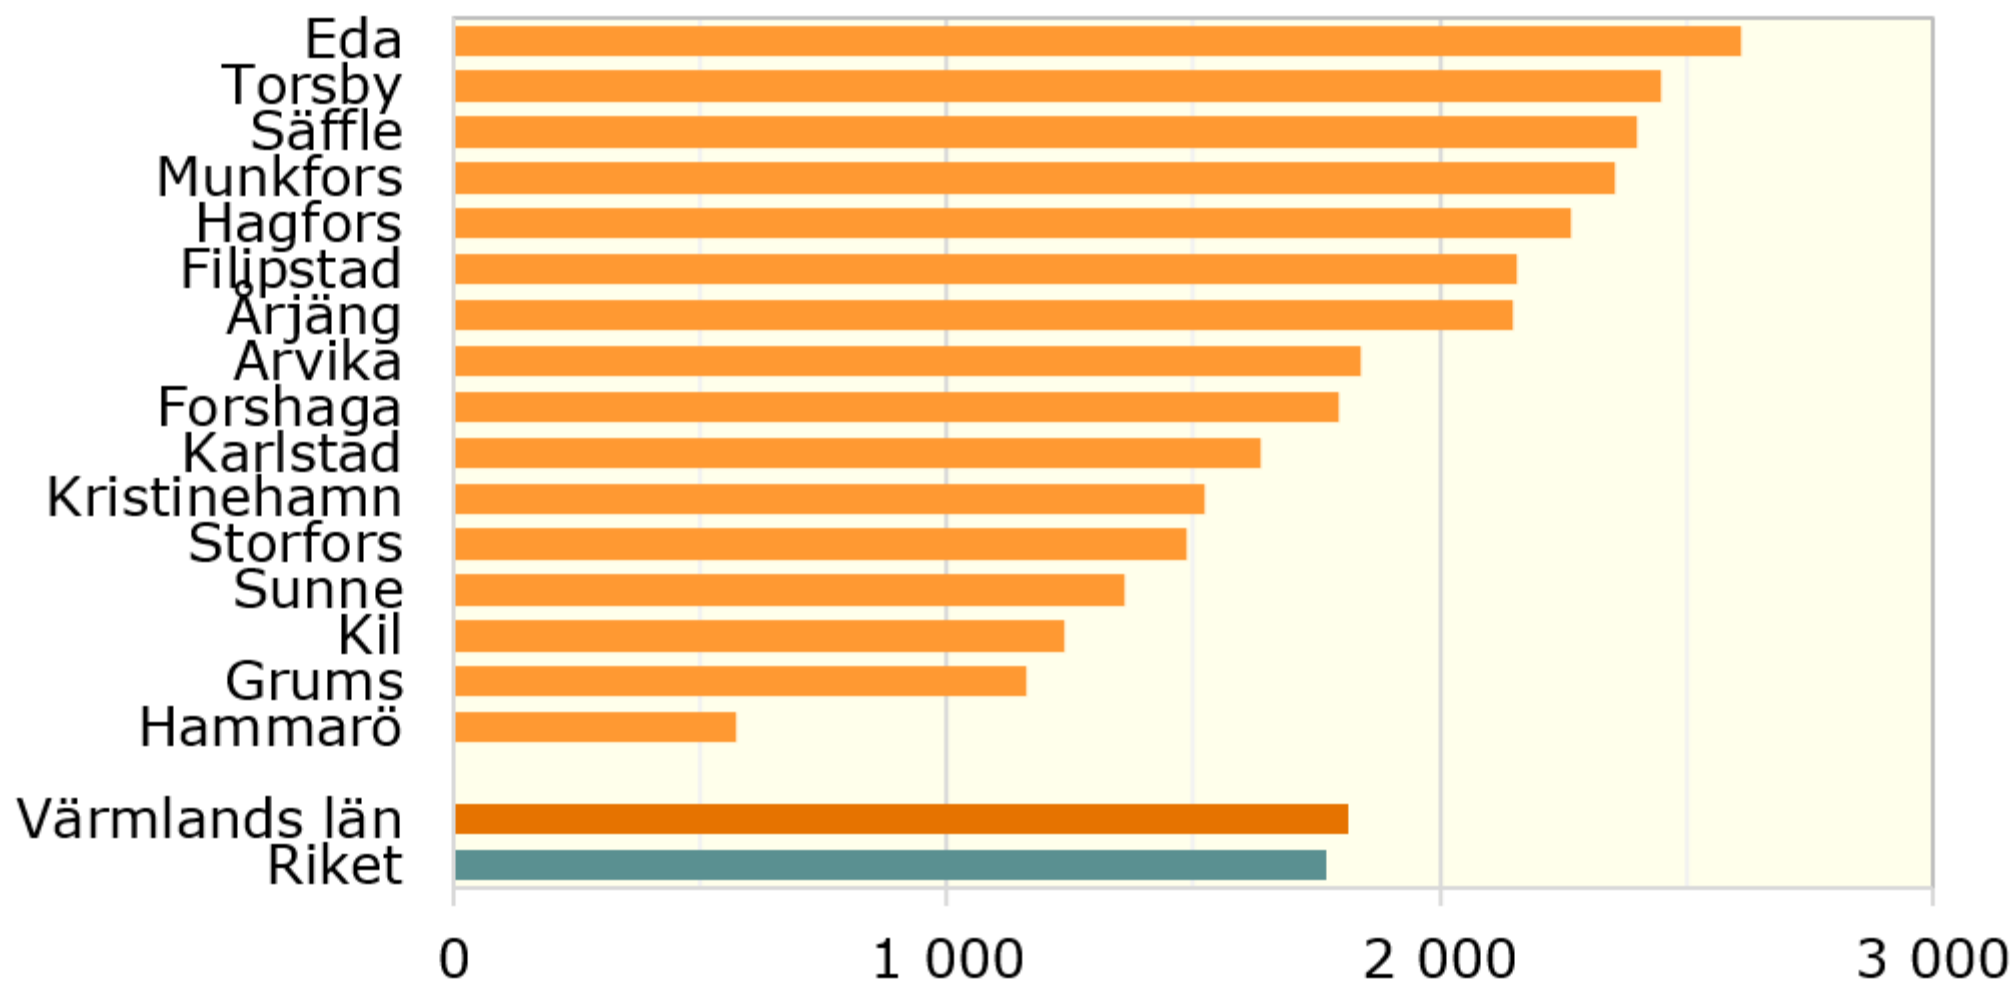

Kommunala kostnader 2021, kronor per invånare

Särskilt riktade insatser

Källa: Sveriges kommuner och regioner

© Pantzare Information AB