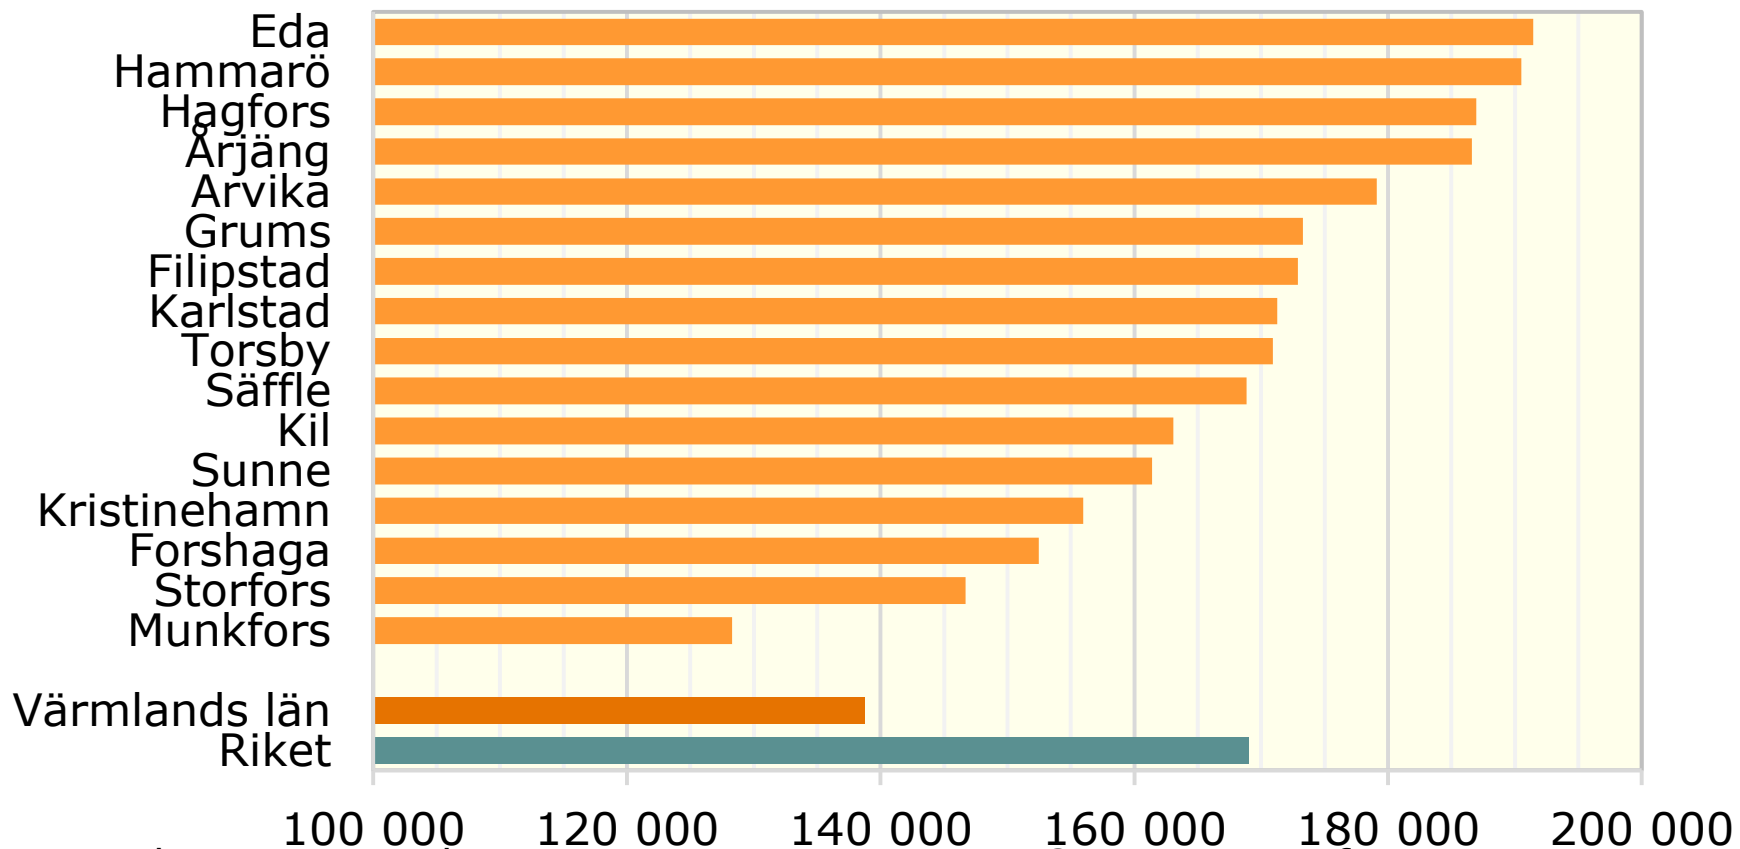

Kommunala kostnader 2022, kronor per inskrivet barn (1-5 år)

Förskolan

Källa: Sveriges kommuner och regioner

© Pantzare Information AB