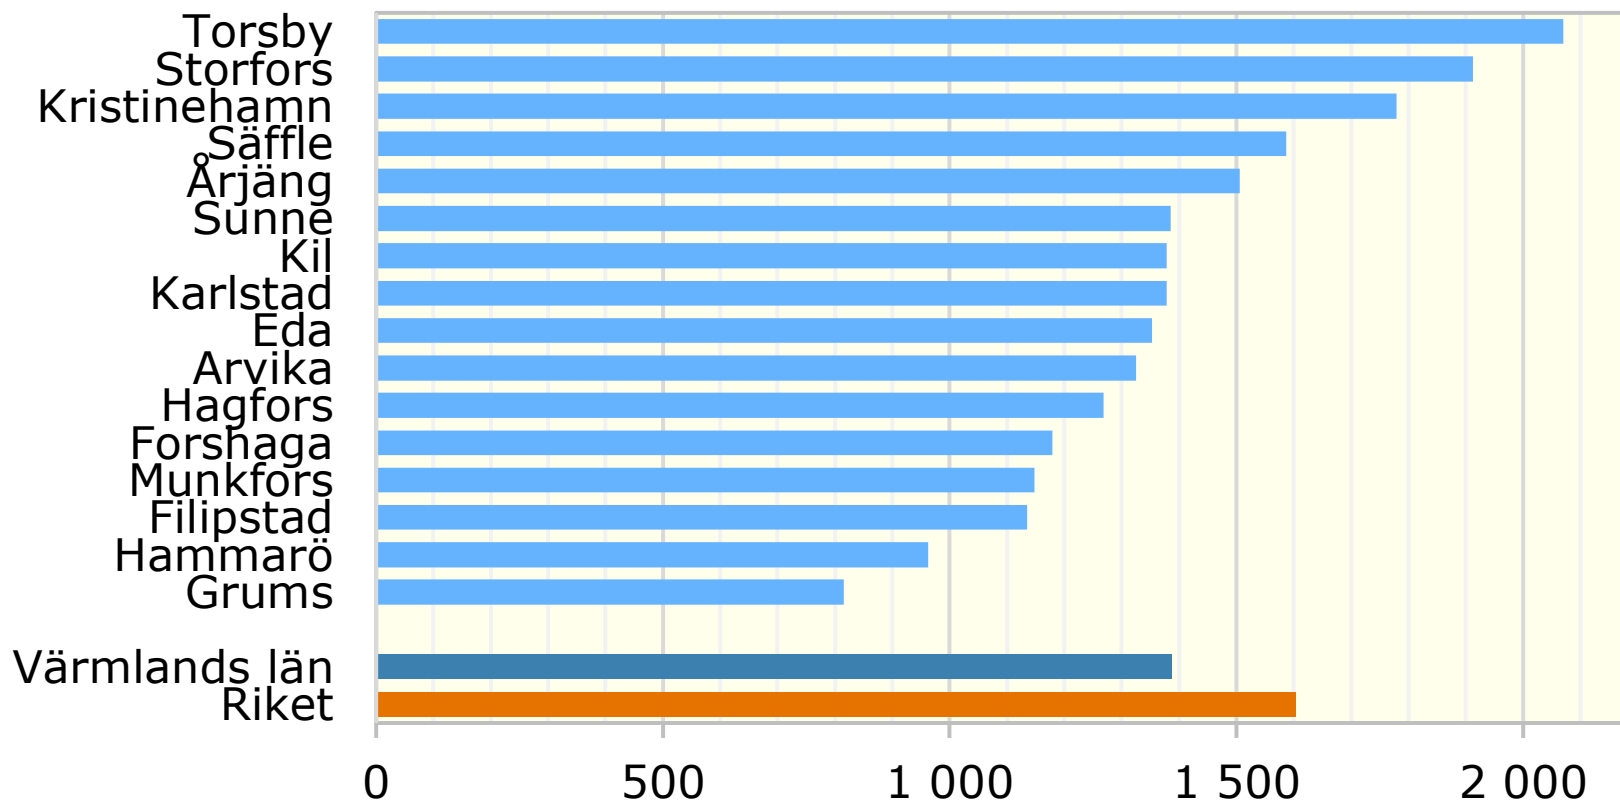

Kommunala kostnader 2024, kronor per invånare

Kulturverksamhet

Källa: Sveriges kommuner och regioner

© Pantzare Information AB