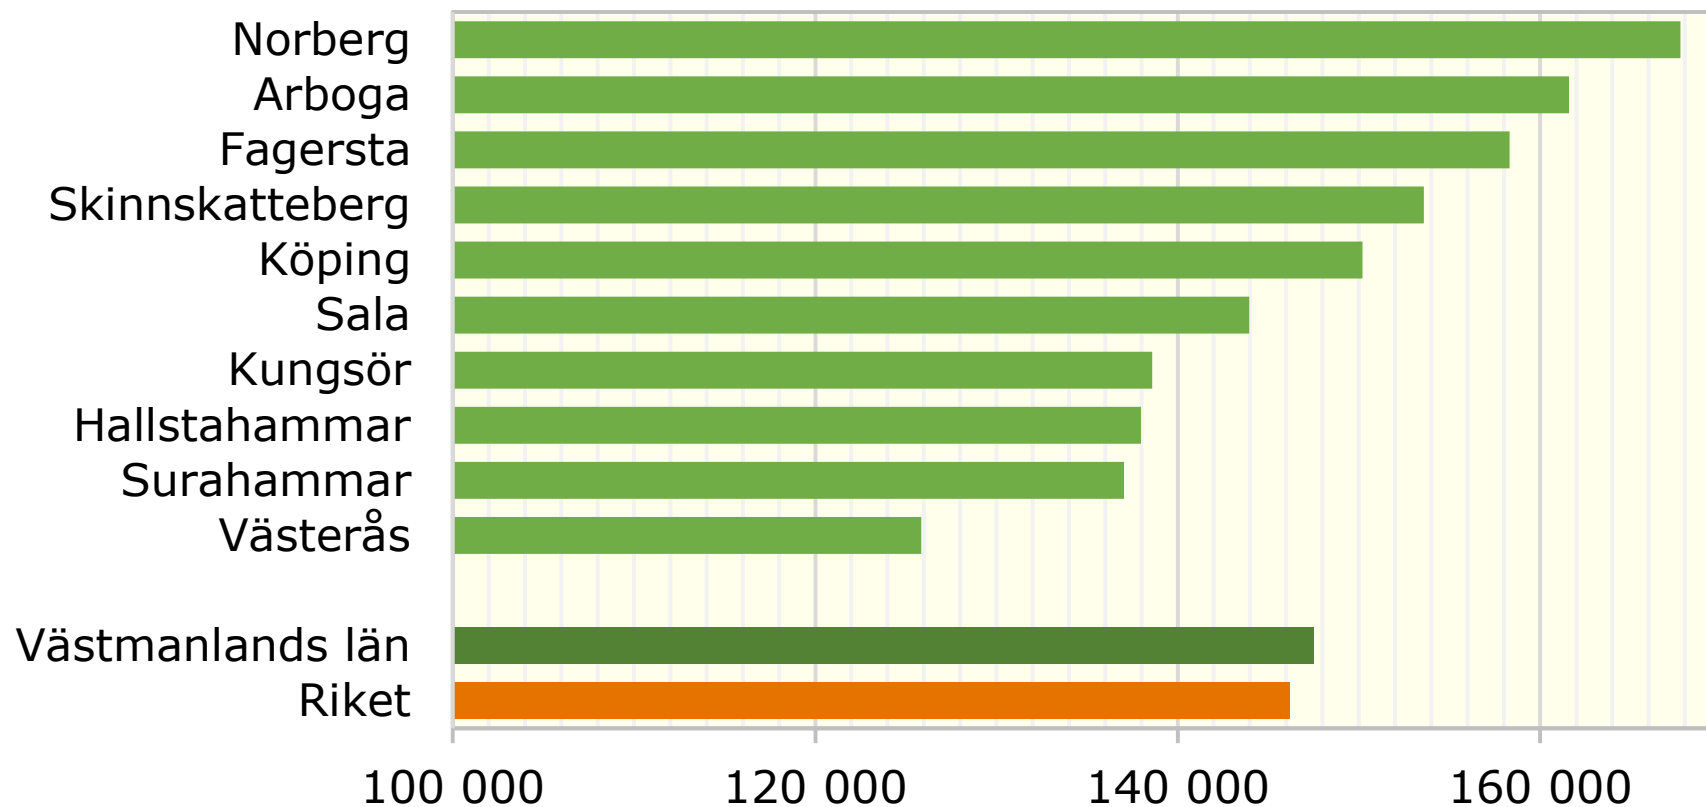

## Kommunala kostnader 2022, kronor per elev *Gymnasieskolan*

Källa: Sveriges kommuner och regioner

© Pantzare Information AB