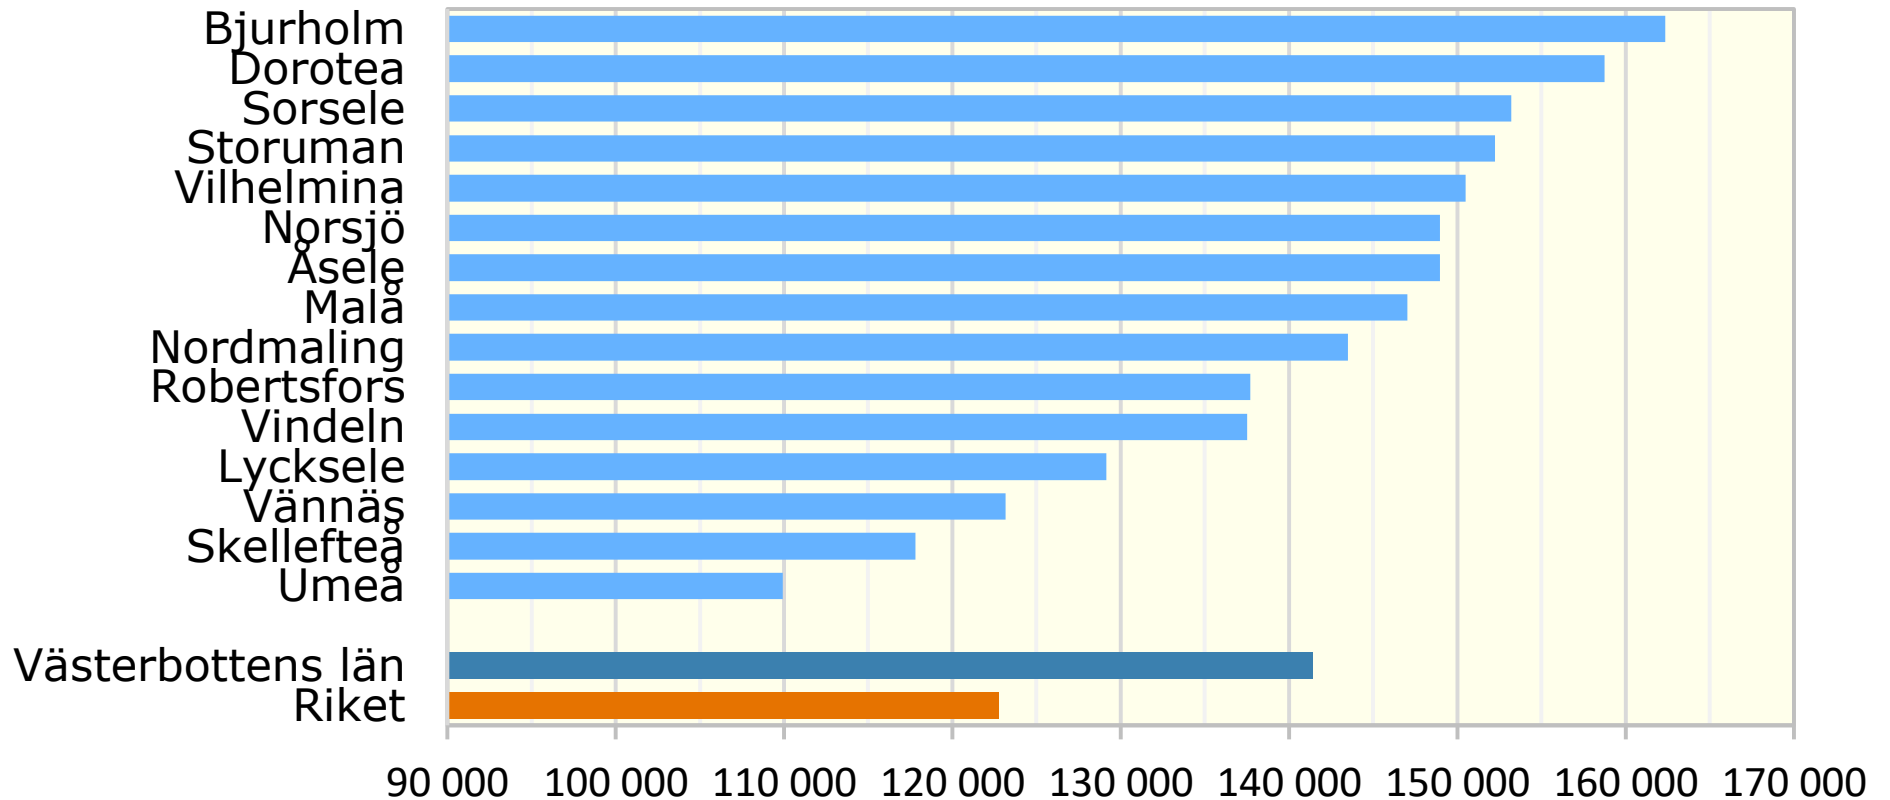

Kommunala kostnader 2022, kronor per elev

Grundskolan

Källa: Sveriges kommuner och regioner

© Pantzare Information AB