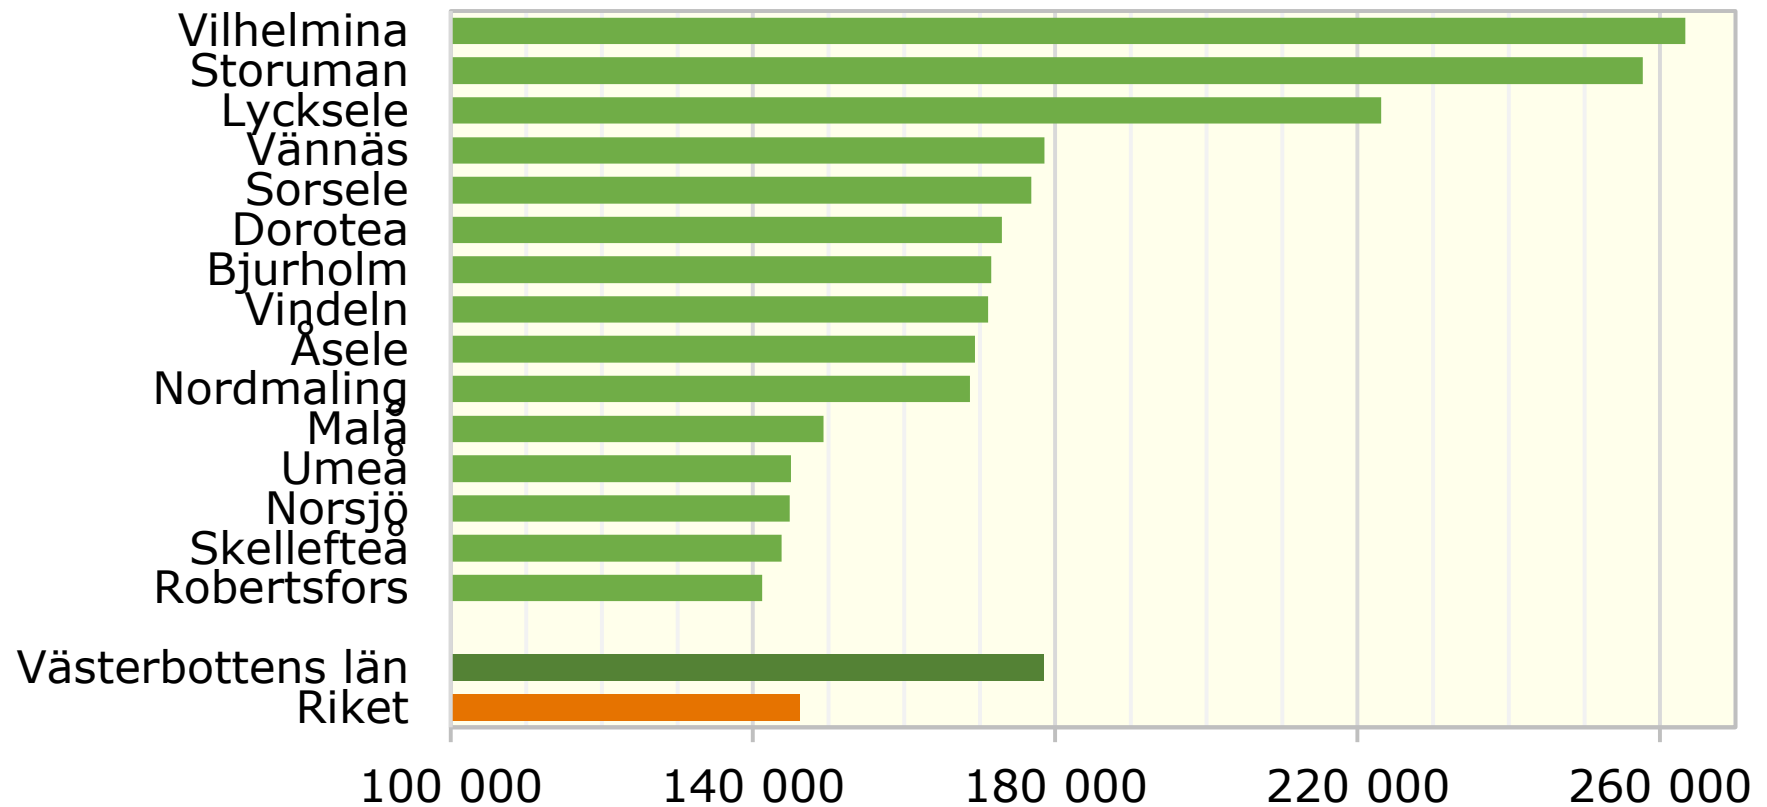

# Kommunala kostnader 2022, kronor per elev *Gymnasieskolan*

Källa: Sveriges kommuner och regioner

© Pantzare Information AB