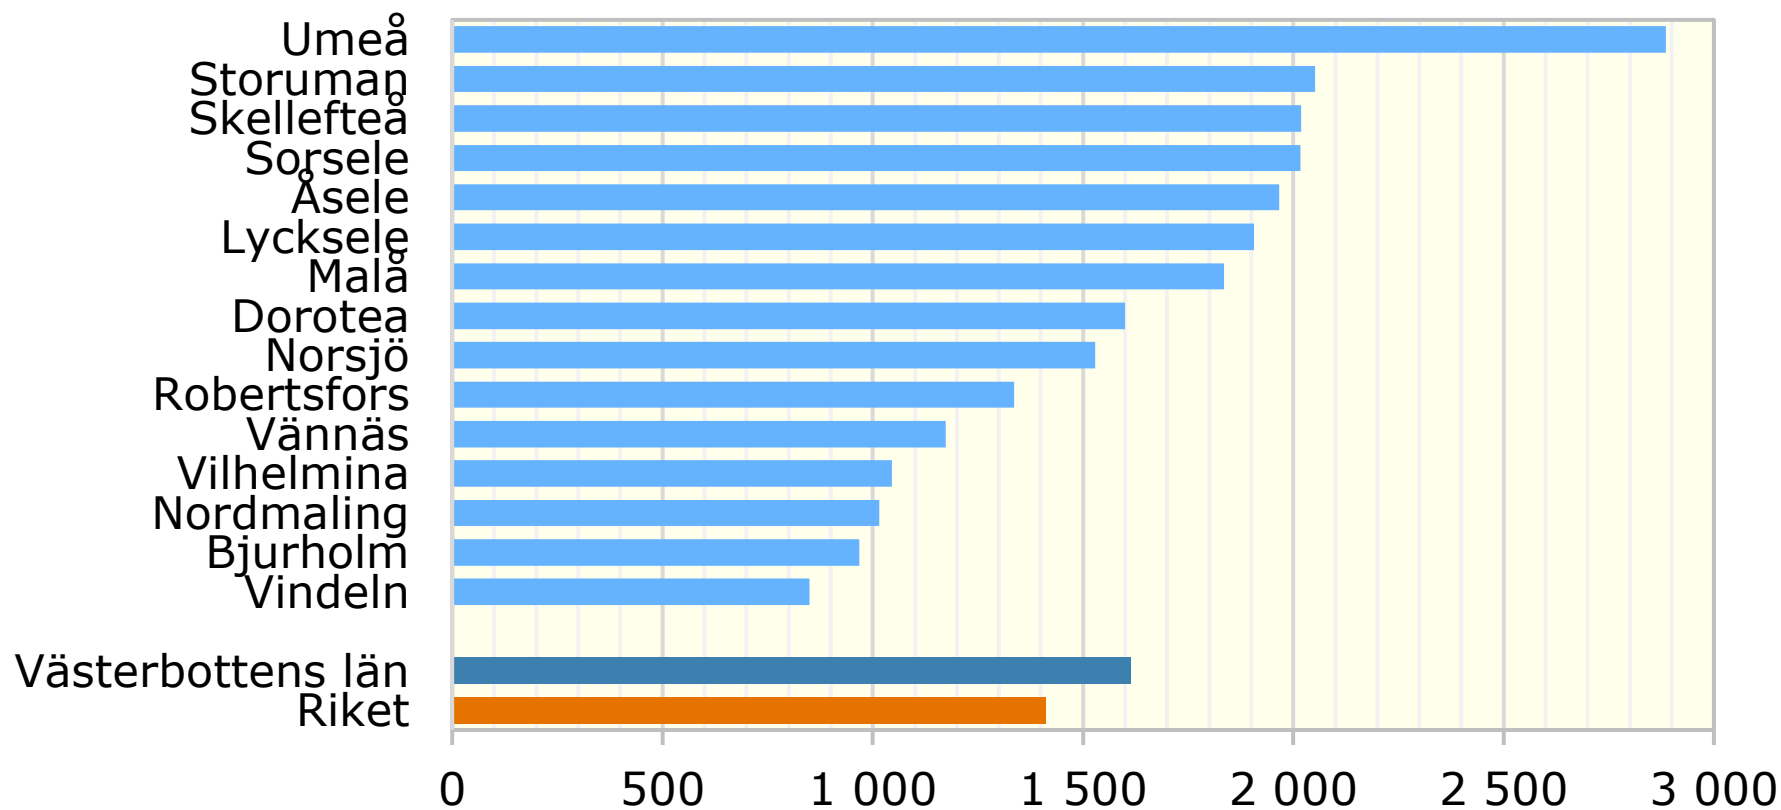

Kommunala kostnader 2022, kronor per invånare *Kulturverksamhet*

Källa: Sveriges kommuner och regioner

© Pantzare Information AB