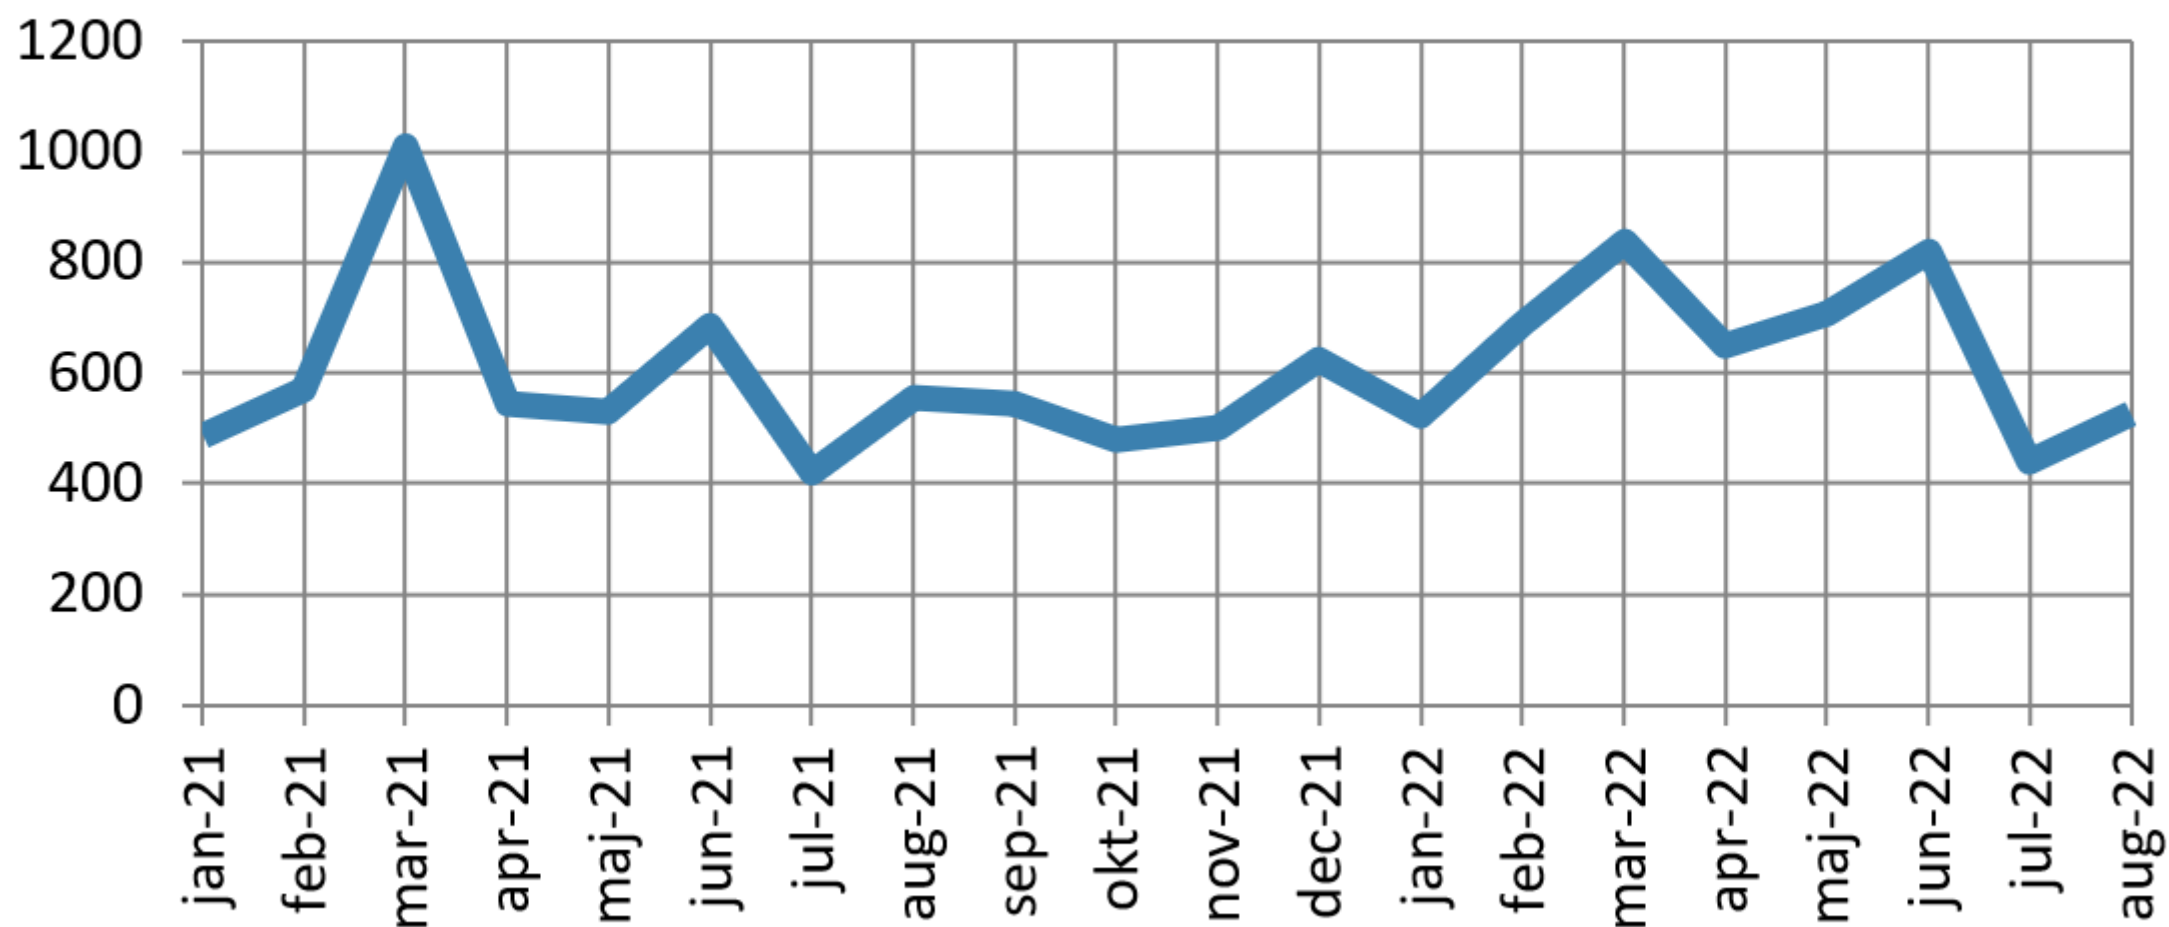

## Nyregistrering personbilar månadsvis 2021- *Värmlands län, antal*

Källa: Statistiska centralbyrån

© Pantzare Information AB