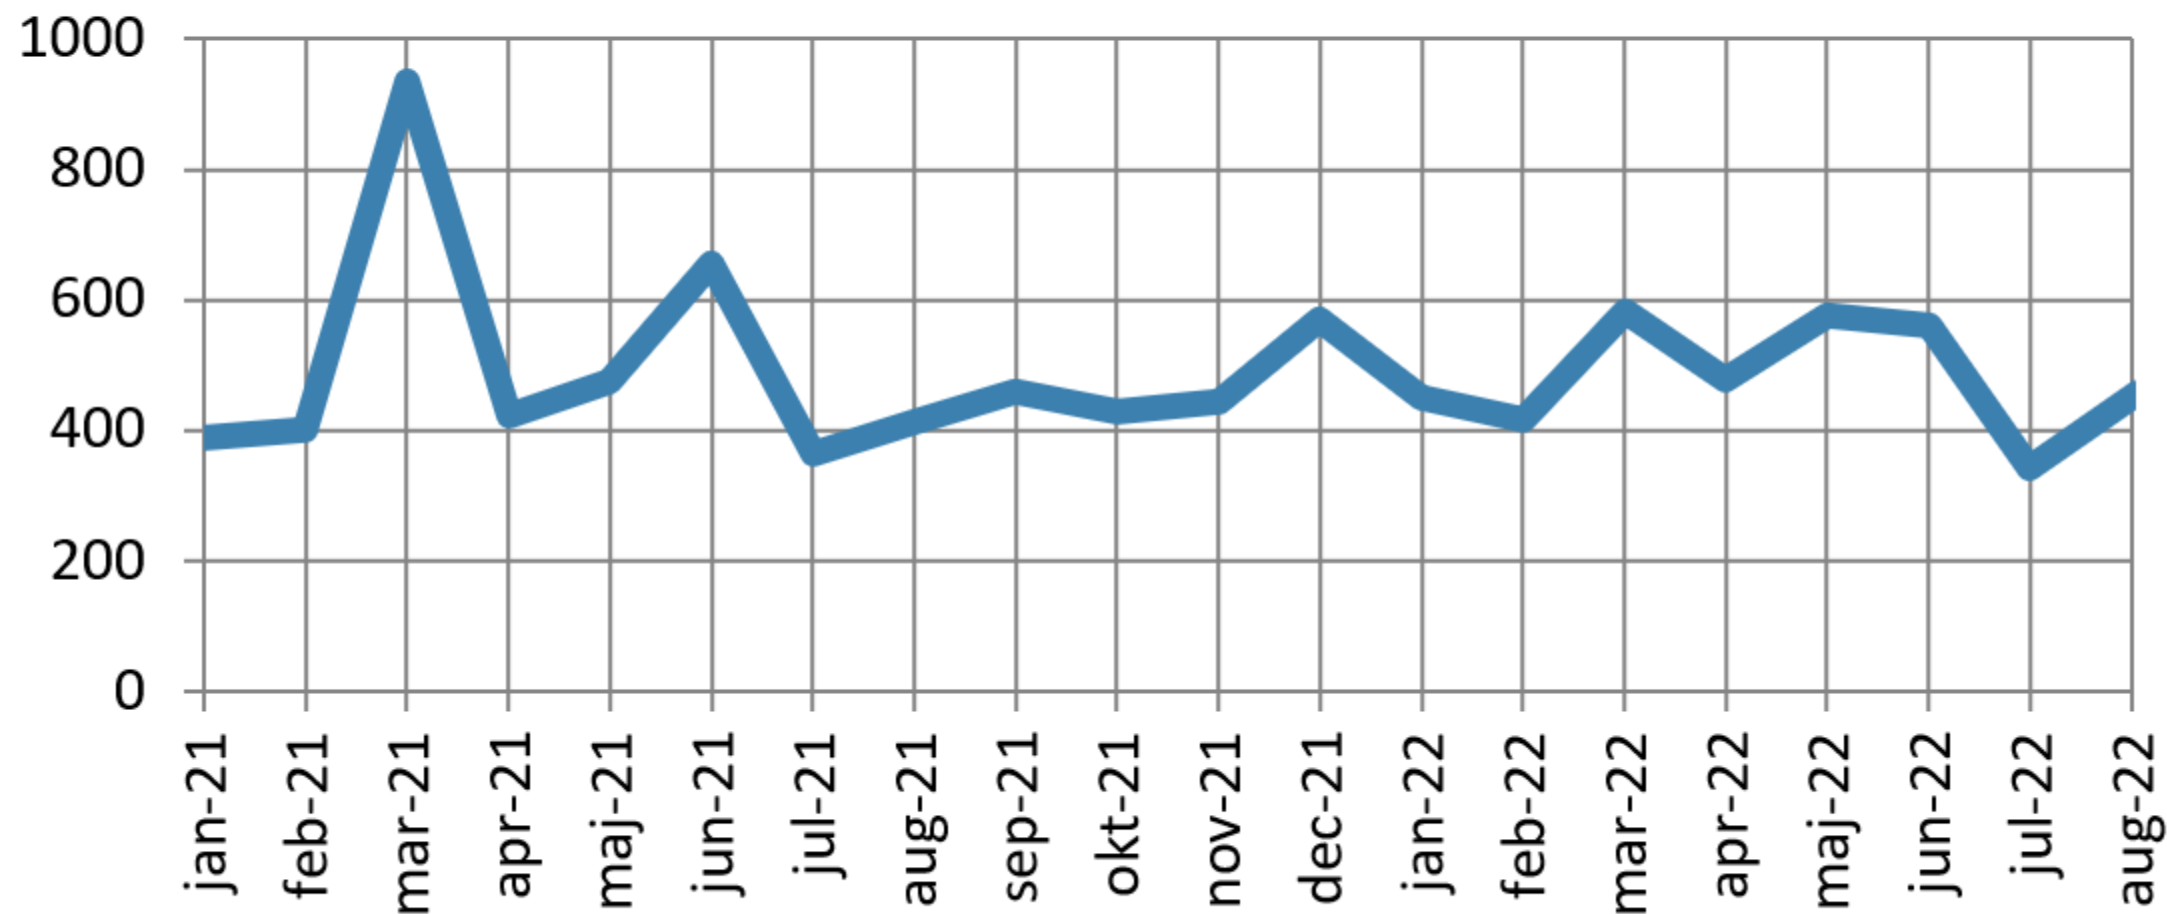

Nyregistrering personbilar månadsvis 2021- *Västmanlands län, antal*

Källa: Statistiska centralbyrån

© Pantzare Information AB