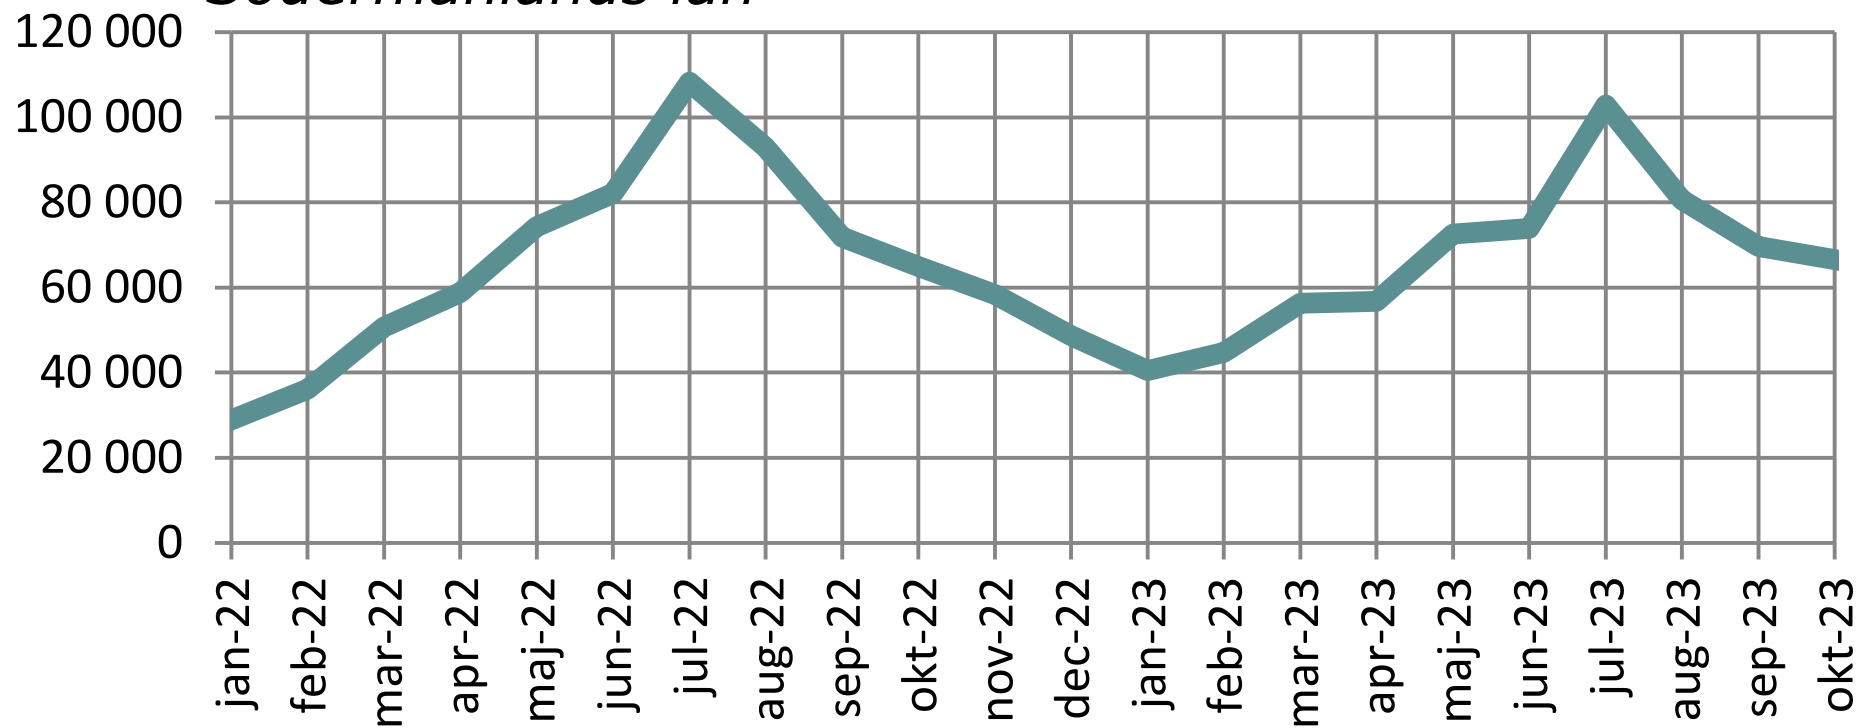

## Gästnätter (hotell, stugbyar och vandrarhem) månadsvis 2022- *Södermanlands län*

Källa: Statistiska centralbyrån

© Pantzare Information AB