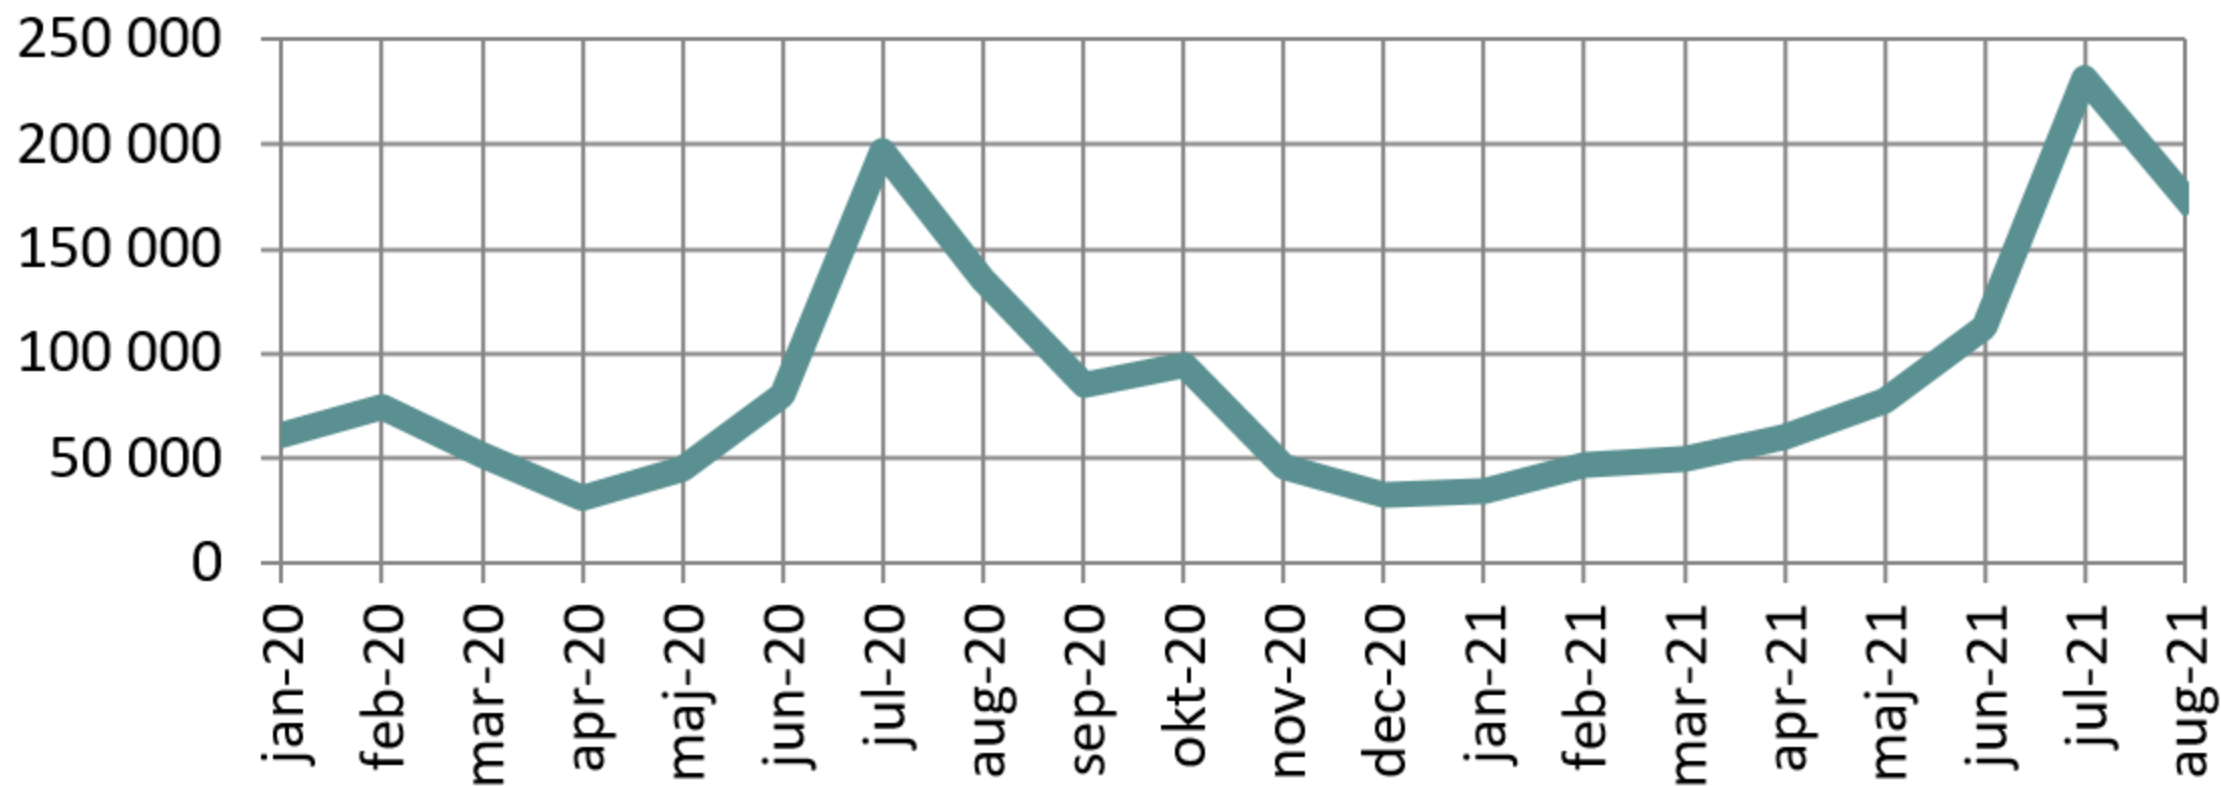

Gästnätter (hotell, stugbyar och vandrarhem) månadsvis 2020- *Hallands län, antal*

Källa: Statistiska centralbyrån

© Pantzare Information AB